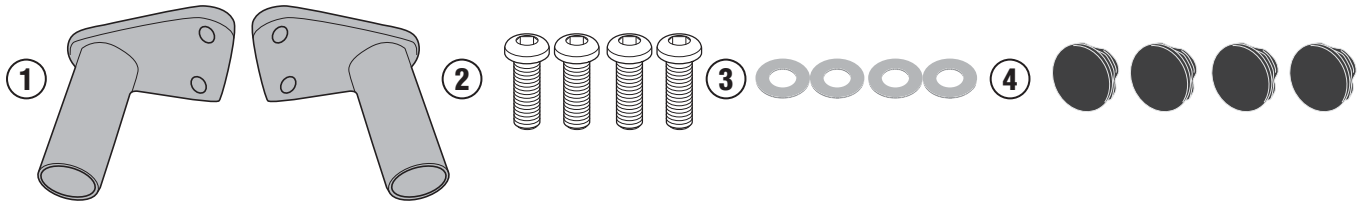

LS11610X - LS11610XK

SUPPORTO PORTAFARETTI - FITTING KIT FOR SPOTLIGHTS - KIT D'ATTACHE POUR LES PROJECTEURS - SPEZIFISCHES MONTAGEKIT FÜR SCHEINWERFER - KIT ANCLAJES PARA PROYECTORES - KIT DE ÂNCORAS PARA PROJETO

HONDA CRF1000L AFRICA TWIN ADVENTURE SPORTS (2018)

N°	Descrizione	Caratteristiche	Codice	Quantità
1	Supporto - Support - Support Halteung - Soporte - Apoio	-	GNB2105DXEL GNB2105SXEL	2(Right;Left)
2	Vite - Screw Vis - Schraube Tornillo - Parafuso	TBEIX M6x16	616TBEIX	4
3	Rondella Inox - Stainless Steel Washer Rondelle Inox - Rostfreie Unterlegscheibe Aus Stahl Arandela Inox - Arruela De Aço Inox	Ø6	6RONSX	4
4	Tappo - Cap Fiche - Stecker Enchufe - Capa	-	25TAPBA	4
5	Particolari Inclusi nel S310/S322 Components Included In The S310/S322 Pièces Inclues Dans S310/S322 Die Einzelnen Teile Sind Bei S310/S322 Despieces Incluidos S310/S322 Componentes incluidos na S310/S322	-	-	-

LS11610X - LS11610XK

SUPPORTO PORTAFARETTI - FITTING KIT FOR SPOTLIGHTS - KIT D'ATTACHE POUR LES PROJECTEURS - SPEZIFISCHES MONTAGEKIT FÜR SCHEINWERFER - KIT ANCLAJES PARA PROYECTORES - KIT DE ÂNCORAS PARA PROJETO

HONDA CRF1000L AFRICA TWIN ADVENTURE SPORTS (2018)