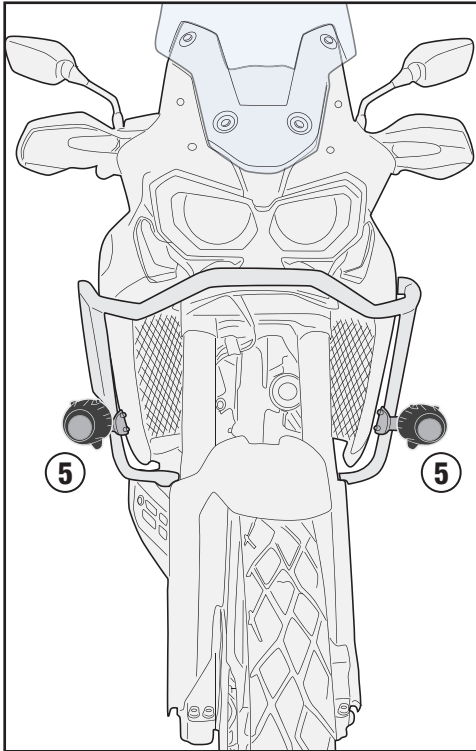

LS11610X - LS11610XK

SUPPORTO PORTAFARETTI - FITTING KIT FOR SPOTLIGHTS - KIT D'ATTACHE POUR LES PROJECTEURS - SPEZIFISCHES MONTAGEKIT FÜR SCHEINWERFER - KIT ANCLAJES PARA PROYECTORES - KIT DE ÂNCORAS PARA PROJETO

HONDA CRF1000L AFRICA TWIN ADVENTURE SPORTS (2018)

MOUNTING IN
LOWER POSITION