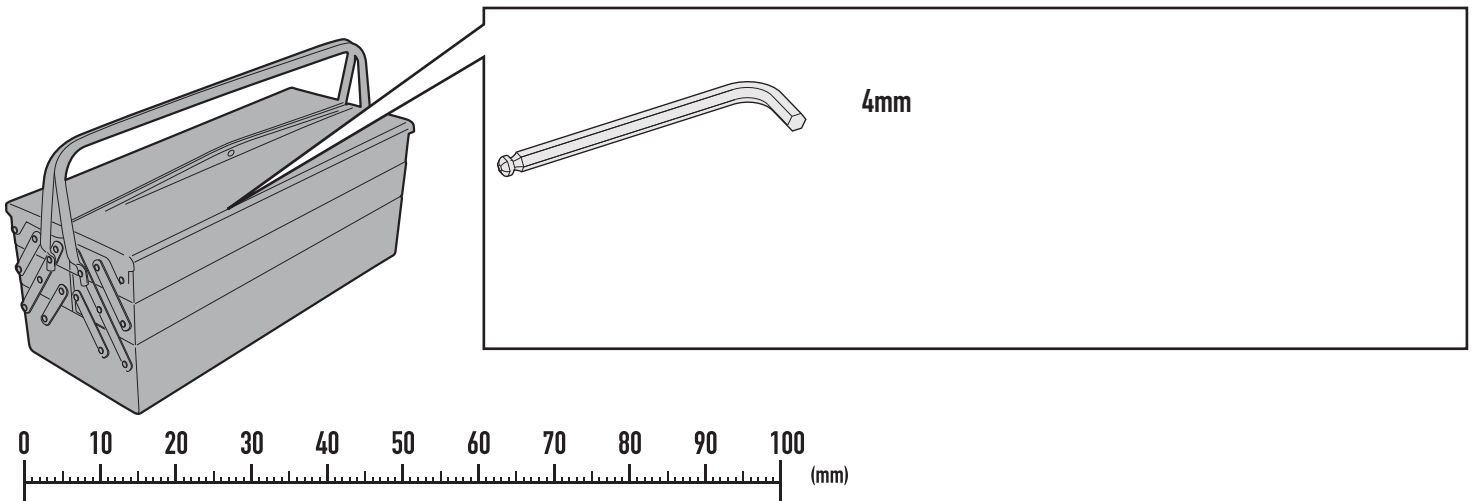

LS11610X - LS11610XK

SUPPORTO PORTAFARETTI - FITTING KIT FOR SPOTLIGHTS - KIT D'ATTACHE POUR LES PROJECTEURS - SPEZIFISCHES MONTAGEKIT FÜR SCHEINWERFER - KIT ANCLAJES PARA PROYECTORES - KIT DE ÂNCORAS PARA PROJETO

HONDA CRF1000L AFRICA TWIN ADVENTURE SPORTS (2018)

N°	Descrizione	Caratteristiche	Codice	Quantità
1	Supporto - Support - Support Halteung - Soporte - Apoio	-	GNB2105DXEL GNB2105SXEL	2(Right;Left)
2	Vite - Screw Vis - Schraube Tornillo - Parafuso	TBEIX M6x16	616TBEIX	4
3	Rondella Inox - Stainless Steel Washer Rondelle Inox - Rostfreie Unterlegscheibe Aus Stahl Arandela Inox - Arruela De Aço Inox	Ø6	6RONSX	4
4	Tappo - Cap Fiche - Stecker Enchufe - Capa	-	25TAPBA	4
5	Particolari Inclusi nel S310/S322 Components Included In The S310/S322 Pièces Inclues Dans S310/S322 Die Einzelnen Teile Sind Bei S310/S322 Despieces Incluidos S310/S322 Componentes incluidos na S310/S322	-	-	-

MOUNTING IN
LOWER POSITION

MOUNTING IN
UPPER POSITION

MOUNTING WITH
2 LS11610X

LS11610X - LS11610XK

SUPPORTO PORTAFARETTI - FITTING KIT FOR SPOTLIGHTS - KIT D'ATTACHE POUR LES PROJECTEURS - SPEZIFISCHES MONTAGEKIT FÜR SCHEINWERFER - KIT ANCLAJES PARA PROYECTORES - KIT DE ÂNCORAS PARA PROJETO

HONDA CRF1000L AFRICA TWIN ADVENTURE SPORTS (2018)