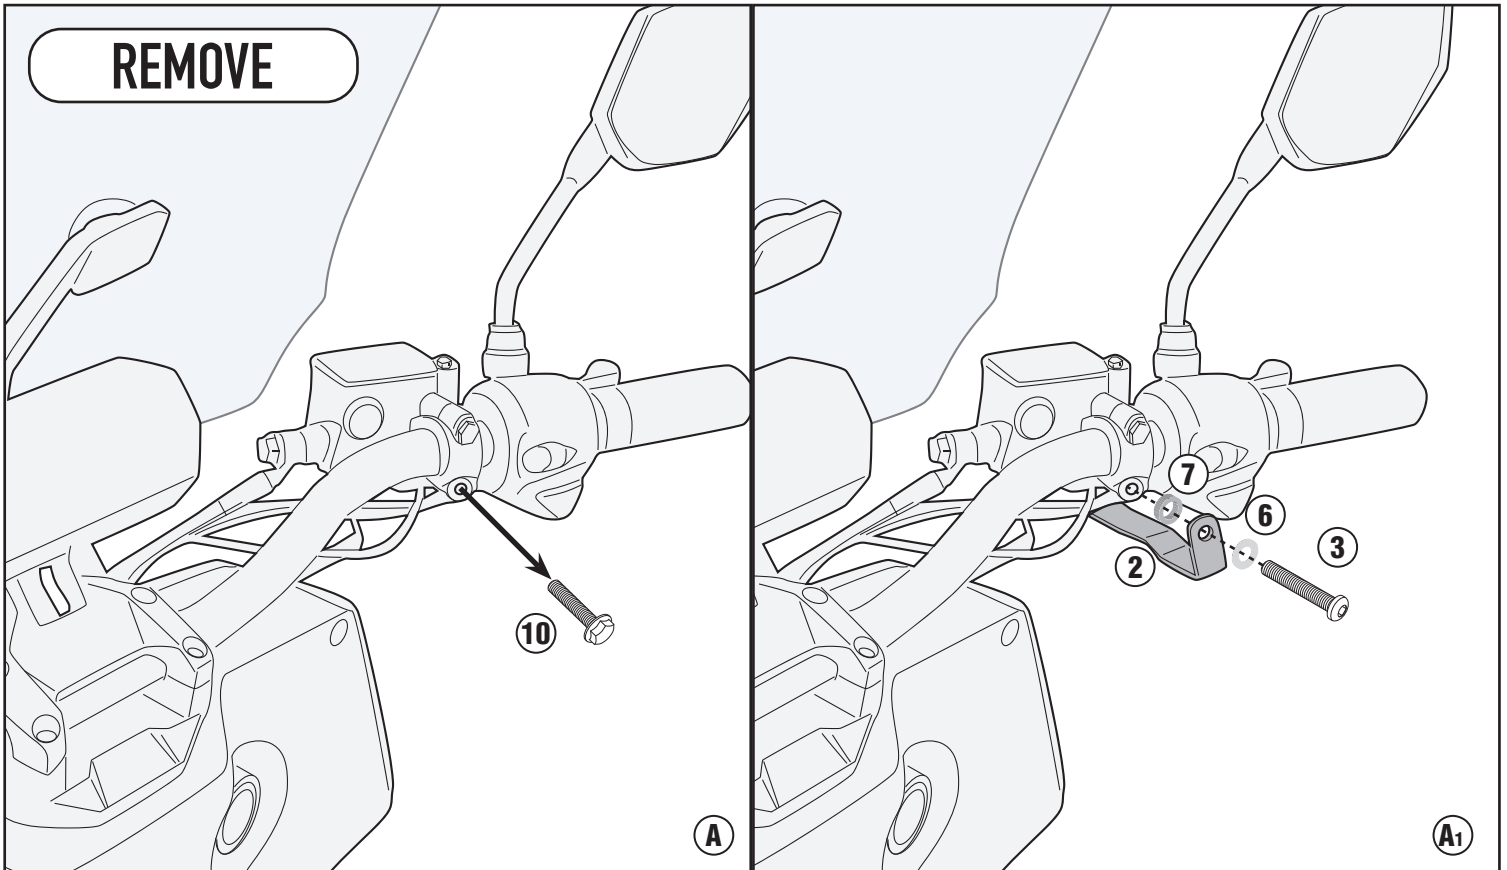

M6x16mm

Hole Ø6mm/
External Ø18mm/
D.1.5mm

Hole Ø6mm

Hole Ø6,5mm/
External Ø10mm/
H.3mm

M6

HP8830 - HP8830K

PARAMANI - HAND PROTECTOR - PROTECTION DES MAINS
HANDSCHUTZ - PROTECCIÓN DE MANO - PROTETOR DE MÃO

SUPER SOCO CPX (2021)

LEFT SIDE/ RIGHT SIDE

REMOVE

ISTRUZIONI DI MONTAGGIO - MOUNTING INSTRUCTIONS
INSTRUCTIONS DE MONTAGE - BAUANLEITUNG
INSTRUCCIONES DE MONTAJE - INSTRUÇÕES DE MONTAGEM

HP8830 - HP8830K