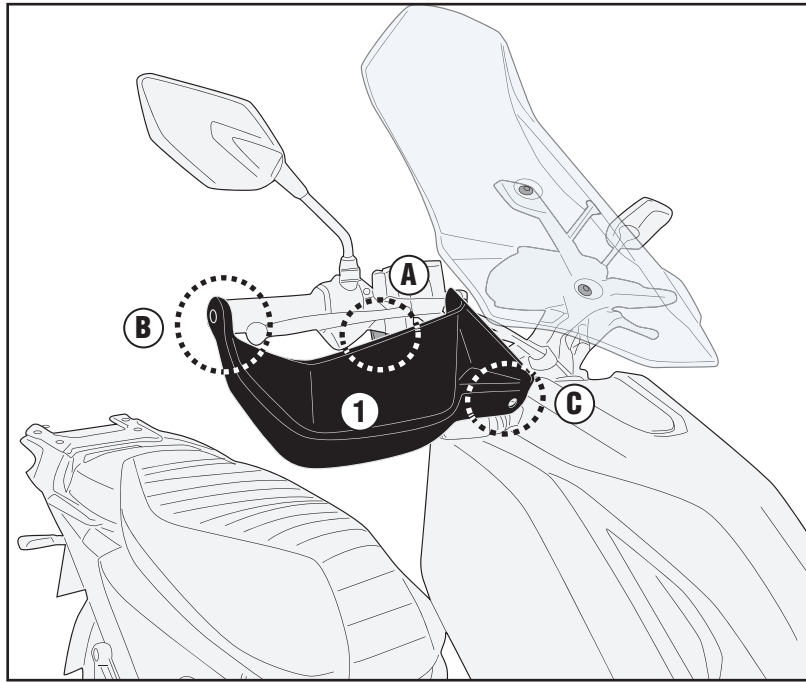

M6x16mm

Hole Ø6mm/
External Ø18mm/
D.1.5mm

Hole Ø6mm

Hole Ø6,5mm/
External Ø10mm/
H.3mm

M6

HP8830 - HP8830K

PARAMANI - HAND PROTECTOR - PROTECTION DES MAINS
HANDSCHUTZ - PROTECCIÓN DE MANO - PROTETOR DE MÃO

SUPER SOCO CPX (2021)

LEFT SIDE/ RIGHT SIDE

REMOVE

ISTRUZIONI DI MONTAGGIO - MOUNTING INSTRUCTIONS
INSTRUCTIONS DE MONTAGE - BAUANLEITUNG
INSTRUCCIONES DE MONTAJE - INSTRUÇÕES DE MONTAGEM

HP8830 - HP8830K