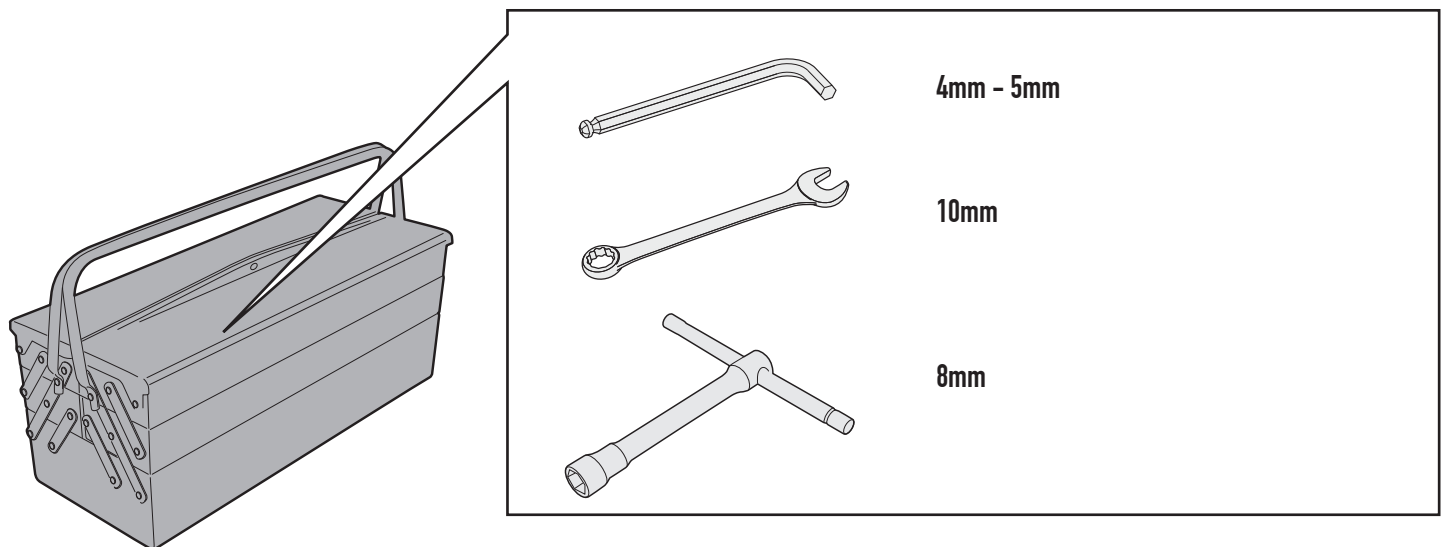

M6x16mm

Hole Ø6mm/
External Ø18mm/
D.1.5mm

Hole Ø6mm

Hole Ø6,5mm/
External Ø10mm/
H.3mm

M6

HP8830 - HP8830K

PARAMANI - HAND PROTECTOR - PROTECTION DES MAINS
HANDSCHUTZ - PROTECCIÓN DE MANO - PROTETOR DE MÃO