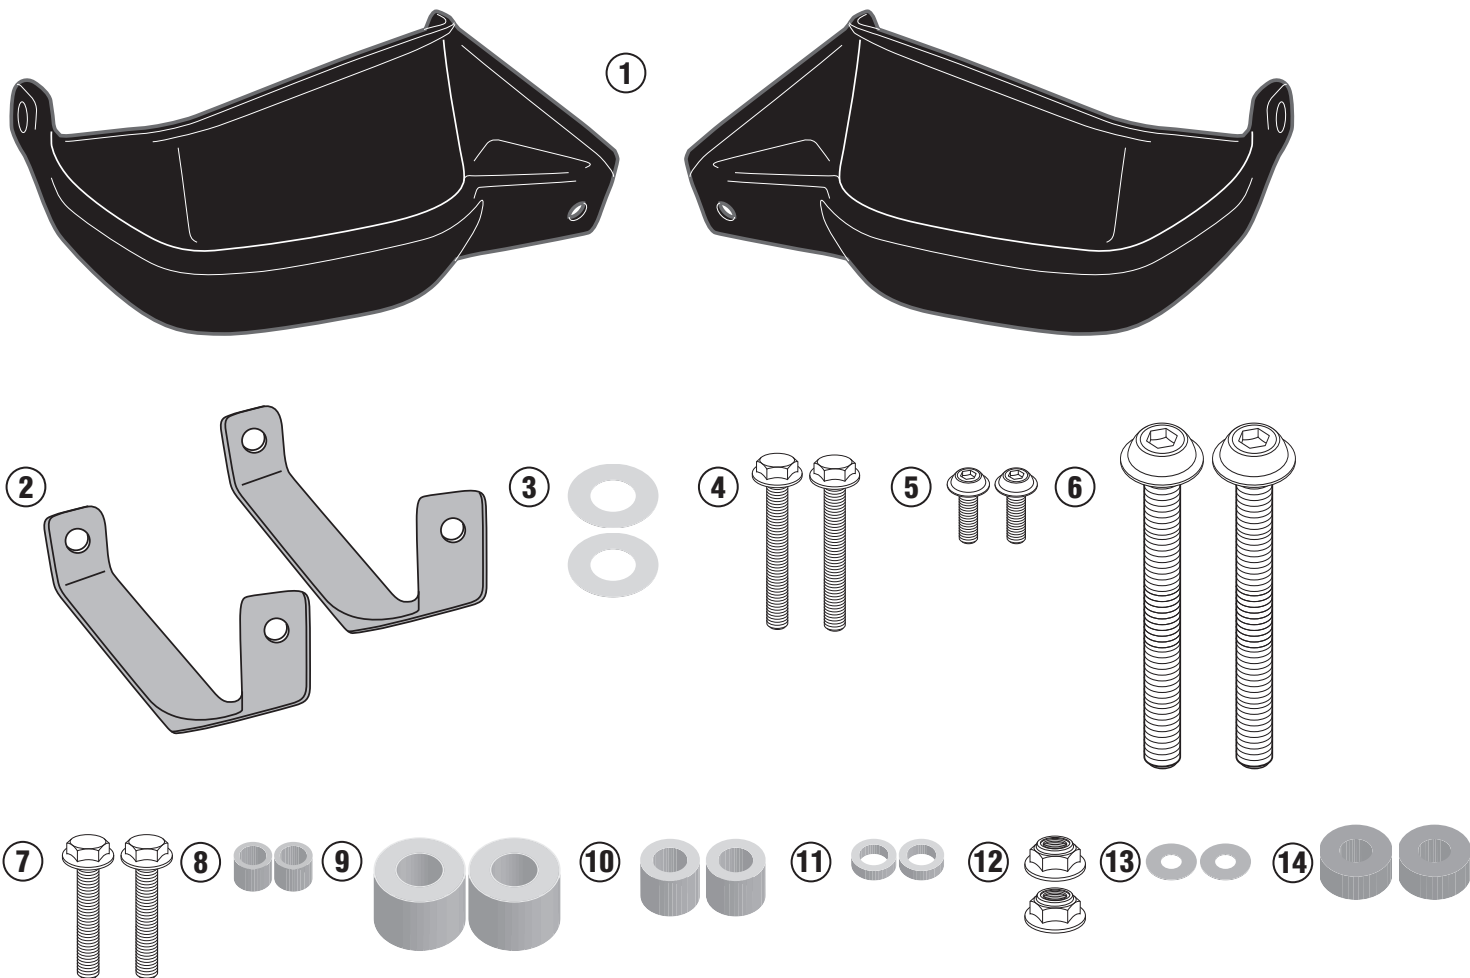

HP5129 - HP5129K

PARAMANI - HAND PROTECTOR - PROTECTION DES MAINS
HANDSCHUTZ - PROTECCIÓN DE MANO - PROTETOR DE MÃO

BMW R1200R (2015/2018) / BMW F750GS (2018) / BMW F850GS (2018)

ISTRUZIONI DI MONTAGGIO - MOUNTING INSTRUCTIONS
INSTRUCCIONES DE MONTAJE - BAUANLEITUNG
INSTRUÇÕES DE MONTAJE - INSTRUÇÕES DE MONTAGEM