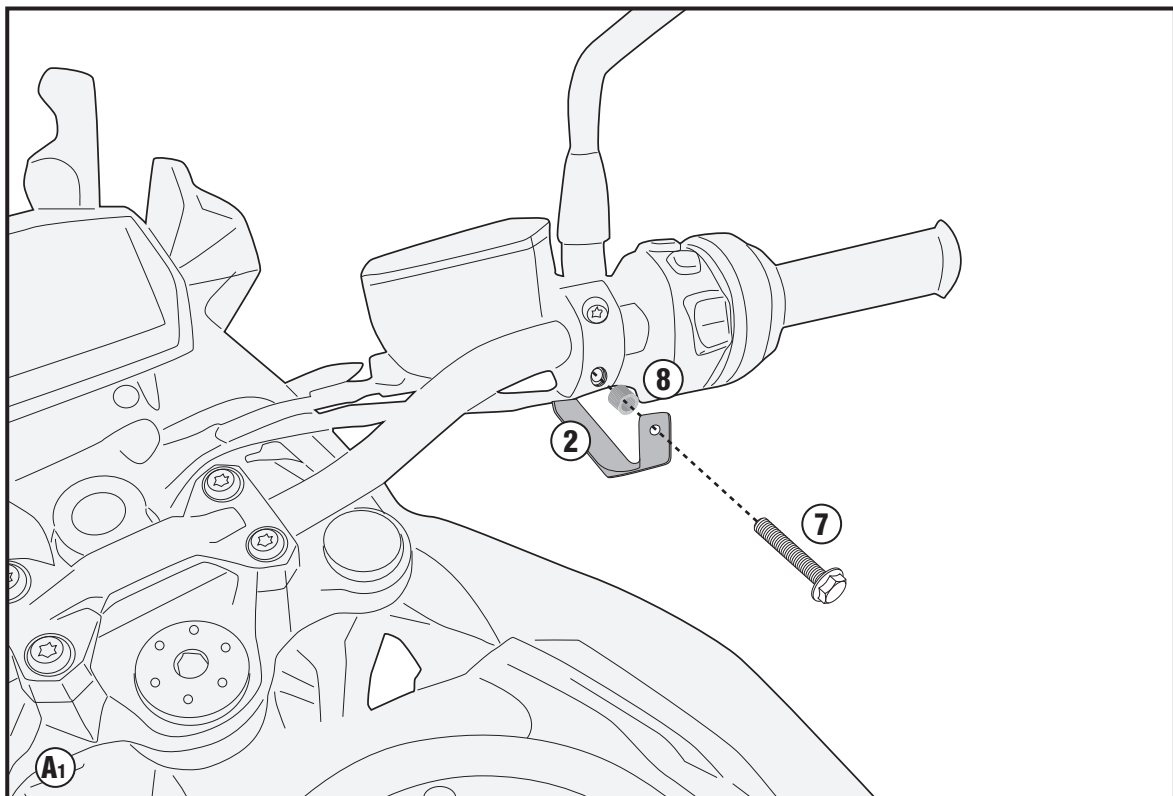

BMW F750GS/ F850GS