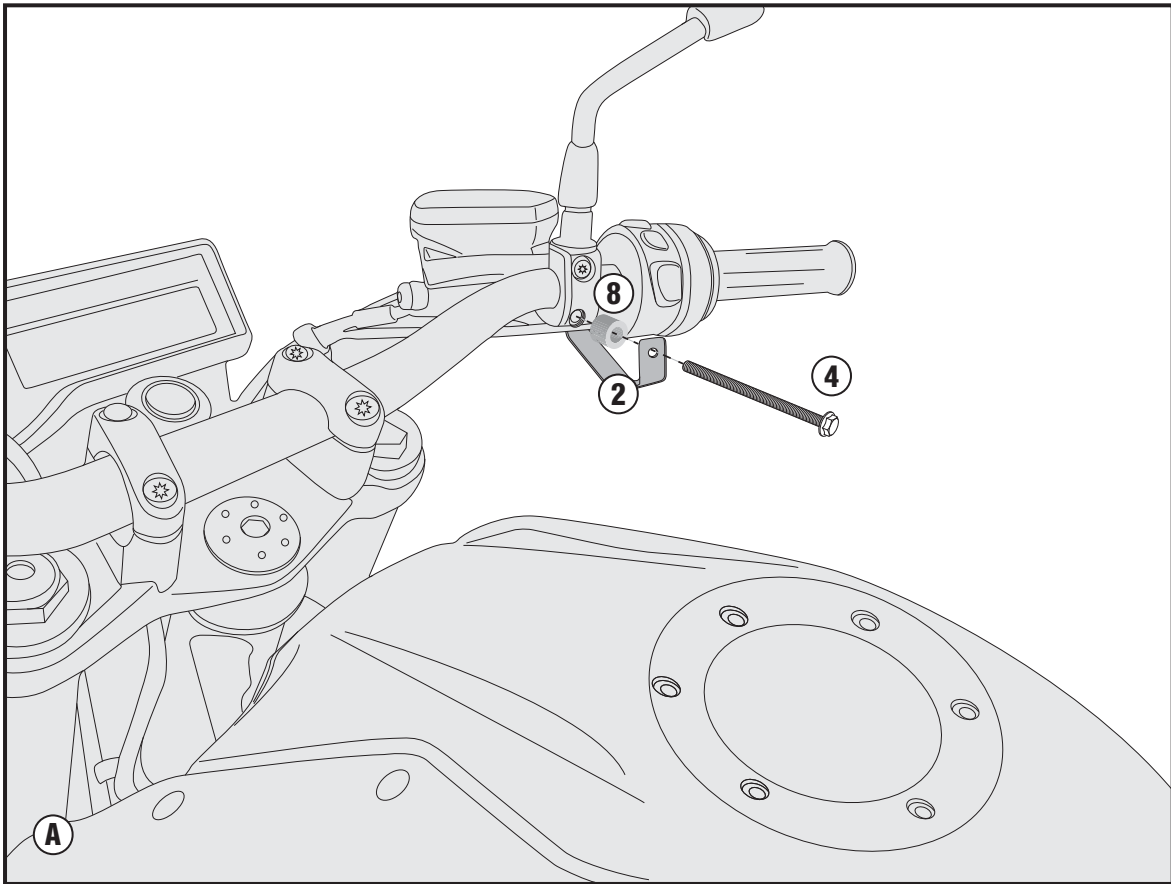

HP5117 - HP5117K

PARAMANI - HAND PROTECTOR - PROTECTION DES MAINS
HANDSCHUTZ - PROTECCIÓN DE MANO - PROTETOR DE MÃO

BMW R1200R (2015)