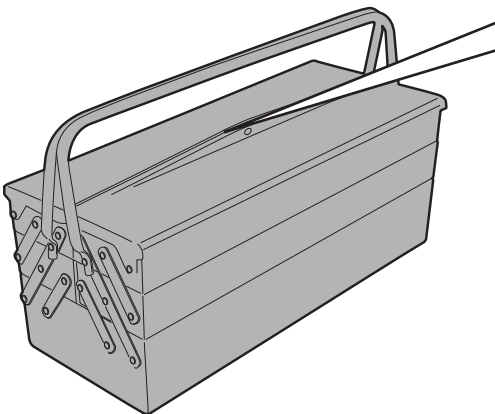

HP5117 - HP5117K

PARAMANI - HAND PROTECTOR - PROTECTION DES MAINS
HANDSCHUTZ - PROTECCIÓN DE MANO - PROTETOR DE MÃO

BMW R1200R (2015)

N°	Descrizione	Caratteristiche	Codice	Quantità
1	Paramani - Hand Protector Protection Des Mains - Handschutz Protección De Mano - Protetor De Mão	-	-	2 (Dx;Sx)
2	Supporto - Support Support - Halterung Soporte - Apoio	-	GL2611DX GL2611SX	2 (Dx;Sx)
3	Rondella - Washer Rondelle - Scheibe Arandela - Arruela	INOX	GL2897V	2
4	Vite - Screw Vis - Schraube Tornillo - Parafuso	TECF M6x45	645TECF	2
5	Vite - Screw Vis - Schraube Tornillo - Parafuso	TBEIFN M6x16	616TBEIFN	2
6	Vite - Screw Vis - Schraube Tornillo - Parafuso	TBEIFN M10x70	1070TBEIFN	2
7	Distanziale - Spacer Entretoise - Distanzstueck Distanciador - Espaçador	Ø20x15 Foro 10,5mm	C20L15F10,5T	2
8	Distanziale - Spacer Entretoise - Distanzstueck Distanciador - Espaçador	Ø12x10 Foro 7mm	C12L10F7T	2
9	Distanziale - Spacer Entretoise - Distanzstueck Distanciador - Espaçador	Ø10x3 Foro 6,5mm	C10L3F6,5T	2
10	Dado - Bolt - Ecrou Mutter - Tuerca - Porca	Dado Auto Bloccante Flangiato Ribassato M6	6DADIABFN	2
11	Rondella - Washer Rondelle - Scheibe Arandela - Arruela	Rondella in Nylon	Z1979	2
12	MOUSSE	-	MOUSSE TB54	2
13	Componenti Originali - Original Parts Parties Originales - Original Bauteile Componentes Originales - Componentes Originais	-	-	-

HP5117 - HP5117K

PARAMANI - HAND PROTECTOR - PROTECTION DES MAINS
HANDSCHUTZ - PROTECCIÓN DE MANO - PROTETOR DE MÃO

BMW R1200R (2015)