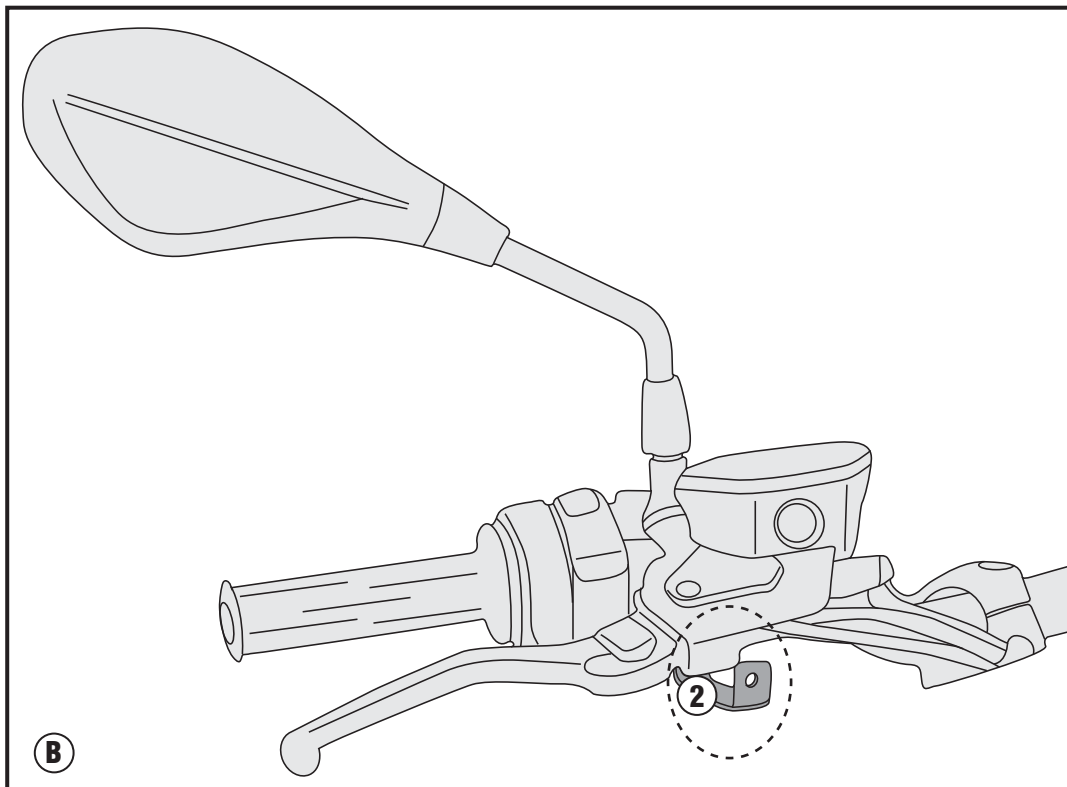

HP5117 - HP5117K

PARAMANI - HAND PROTECTOR - PROTECTION DES MAINS
HANDSCHUTZ - PROTECCIÓN DE MANO - PROTETOR DE MÃO

BMW R1200R (2015)