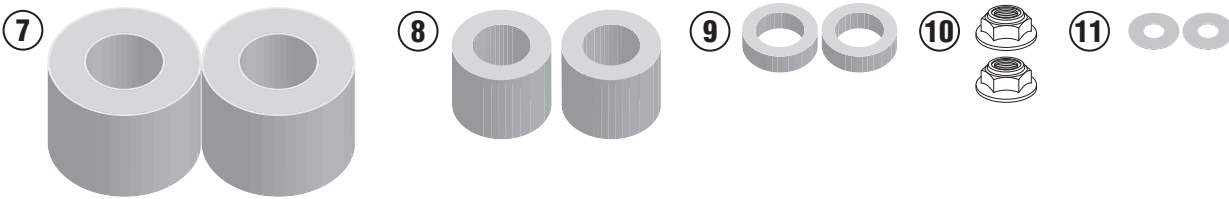

HP5117 - HP5117K

PARAMANI - HAND PROTECTOR - PROTECTION DES MAINS
HANDSCHUTZ - PROTECCIÓN DE MANO - PROTETOR DE MÃO

BMW R1200R (2015)

N°	Descrizione	Caratteristiche	Codice	Quantità
1	Paramani - Hand Protector Protection Des Mains - Handschutz Protección De Mano - Protetor De Mão	-	-	2 (Dx;Sx)
2	Supporto - Support Support - Halterung Soporte - Apoio	-	GL2611DX GL2611SX	2 (Dx;Sx)
3	Rondella - Washer Rondelle - Scheibe Arandela - Arruela	INOX	GL2897V	2
4	Vite - Screw Vis - Schraube Tornillo - Parafuso	TECF M6x45	645TECF	2
5	Vite - Screw Vis - Schraube Tornillo - Parafuso	TBEIFN M6x16	616TBEIFN	2
6	Vite - Screw Vis - Schraube Tornillo - Parafuso	TBEIFN M10x70	1070TBEIFN	2
7	Distanziale - Spacer Entretoise - Distanzstueck Distanciador - Espaçador	Ø20x15 Foro 10,5mm	C20L15F10,5T	2
8	Distanziale - Spacer Entretoise - Distanzstueck Distanciador - Espaçador	Ø12x10 Foro 7mm	C12L10F7T	2
9	Distanziale - Spacer Entretoise - Distanzstueck Distanciador - Espaçador	Ø10x3 Foro 6,5mm	C10L3F6,5T	2
10	Dado - Bolt - Ecrou Mutter - Tuerca - Porca	Dado Auto Bloccante Flangiato Ribassato M6	6DADIABFN	2
11	Rondella - Washer Rondelle - Scheibe Arandela - Arruela	Rondella in Nylon	Z1979	2
12	MOUSSE	-	MOUSSE TB54	2
13	Componenti Originali - Original Parts Parties Originales - Original Bauteile Componentes Originales - Componentes Originais	-	-	-

HP5117 - HP5117K

PARAMANI - HAND PROTECTOR - PROTECTION DES MAINS
HANDSCHUTZ - PROTECCIÓN DE MANO - PROTETOR DE MÃO

BMW R1200R (2015)