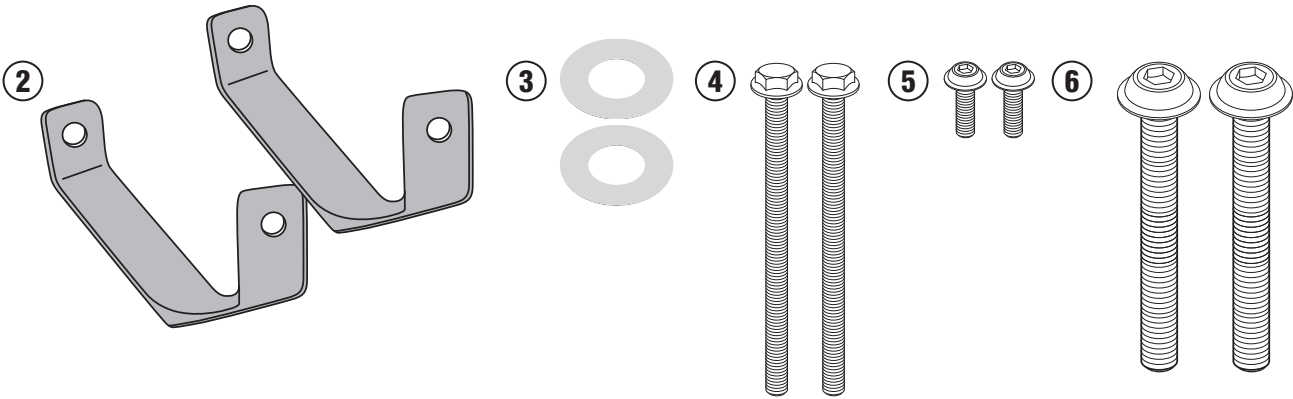

HP5117 - HP5117K

PARAMANI - HAND PROTECTOR - PROTECTION DES MAINS
HANDSCHUTZ - PROTECCIÓN DE MANO - PROTETOR DE MÃO

BMW R1200R (2015)

N°	Descrizione	Caratteristiche	Codice	Quantità
1	Paramani - Hand Protector Protection Des Mains - Handschutz Protección De Mano - Protetor De Mão	-	-	2 (Dx;Sx)
2	Supporto - Support Support - Halterung Soporte - Apoio	-	GL2611DX GL2611SX	2 (Dx;Sx)
3	Rondella - Washer Rondelle - Scheibe Arandela - Arruela	INOX	GL2897V	2
4	Vite - Screw Vis - Schraube Tornillo - Parafuso	TECF M6x45	645TECF	2
5	Vite - Screw Vis - Schraube Tornillo - Parafuso	TBEIFN M6x16	616TBEIFN	2
6	Vite - Screw Vis - Schraube Tornillo - Parafuso	TBEIFN M10x70	1070TBEIFN	2
7	Distanziale - Spacer Entretoise - Distanzstueck Distanciador - Espaçador	Ø20x15 Foro 10,5mm	C20L15F10,5T	2
8	Distanziale - Spacer Entretoise - Distanzstueck Distanciador - Espaçador	Ø12x10 Foro 7mm	C12L10F7T	2
9	Distanziale - Spacer Entretoise - Distanzstueck Distanciador - Espaçador	Ø10x3 Foro 6,5mm	C10L3F6,5T	2
10	Dado - Bolt - Ecrou Mutter - Tuerca - Porca	Dado Auto Bloccante Flangiato Ribassato M6	6DADIABFN	2
11	Rondella - Washer Rondelle - Scheibe Arandela - Arruela	Rondella in Nylon	Z1979	2
12	MOUSSE	-	MOUSSE TB54	2
13	Componenti Originali - Original Parts Parties Originales - Original Bauteile Componentes Originales - Componentes Originais	-	-	-

HP5117 - HP5117K

PARAMANI - HAND PROTECTOR - PROTECTION DES MAINS
HANDSCHUTZ - PROTECCIÓN DE MANO - PROTETOR DE MÃO

BMW R1200R (2015)