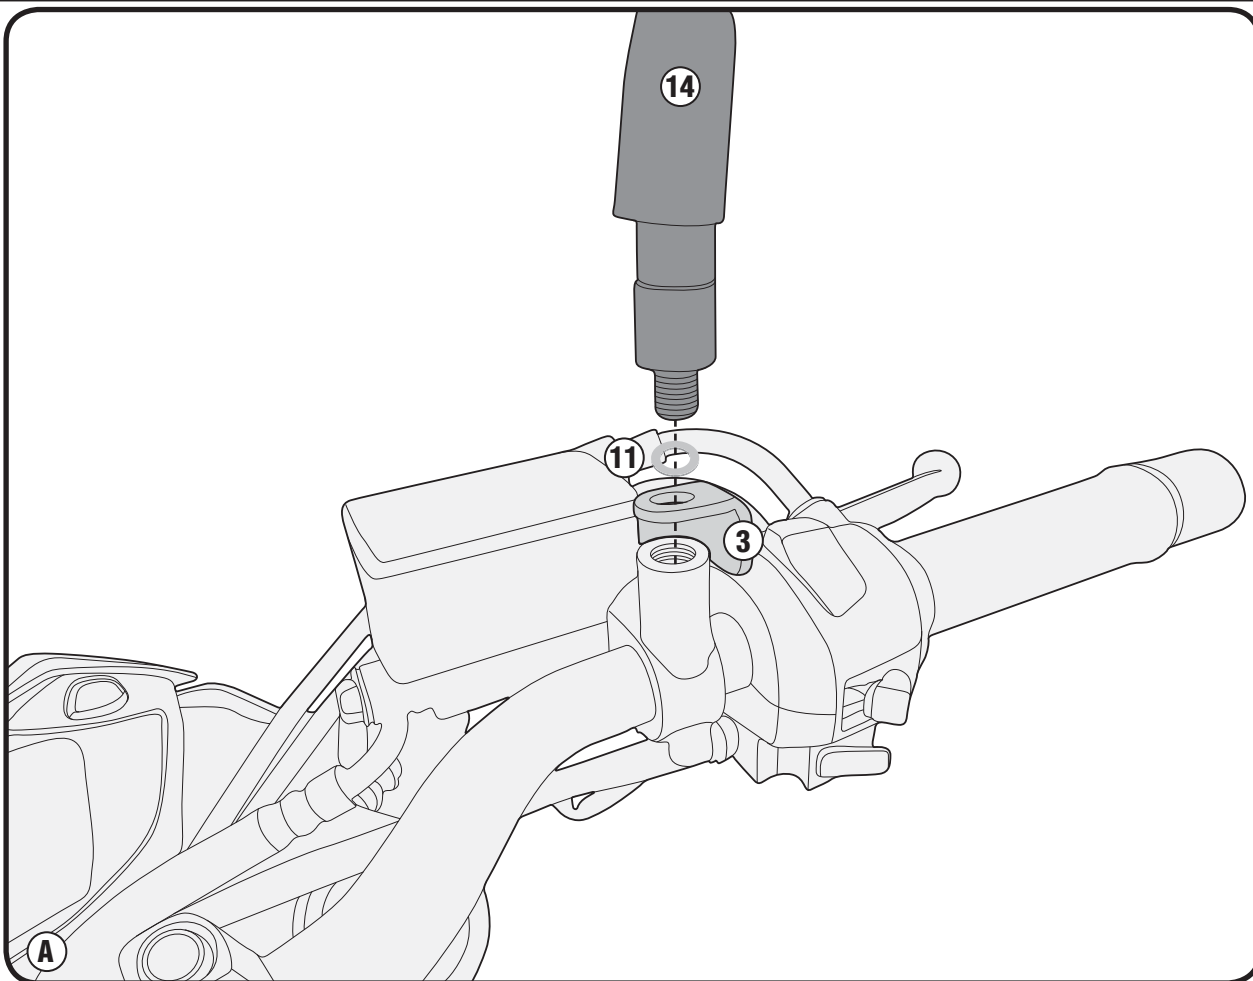

HP3113 - HP3113K

PARAMANI - HAND PROTECTOR - PROTECTION DES MAINS
HANDSCHUTZ - PROTECCIÓN DE MANO - PROTETOR DE MÃO

SUZUKI GSX-S (2017)

ISTRUZIONI DI MONTAGGIO - MOUNTING INSTRUCTIONS
INSTRUCTIONS DE MONTAGE - BAUANLEITUNG
INSTRUCCIONES DE MONTAJE - INSTRUÇÕES DE MONTAGEM