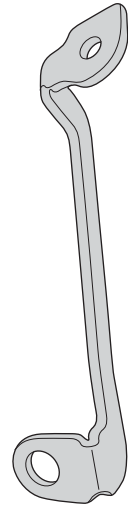

HP3113 - HP3113K

PARAMANI - HAND PROTECTOR - PROTECTION DES MAINS
HANDSCHUTZ - PROTECCIÓN DE MANO - PROTETOR DE MÃO

SUZUKI GSX-S (2017)

N°	Descrizione	Caratteristiche	Codice	Quantità
1	Paramani - Hand Protector Protection Des Mains - Handschutz Protección De Mano - Protetor De Mão	-	-	2 (Dx;Sx)
2	Supporto - Support Support - Halterung Soporte - Apoio	-	GL3499	1
3	Supporto - Support Support - Halterung Soporte - Apoio	-	GL3498	1
4	Vite - Screw Vis - Schraube Tornillo - Parafuso	TSP M6x60	660TSP	2
5	Vite - Screw Vis - Schraube Tornillo - Parafuso	TBEIFN M6x16	616TBEIFN	2
6	Distanziale - Spacer Entretoise - Distanzstueck Distanciador - Espaçador	Ø14x 10 Foro 6,5mm	C14L10F6,5T	2
7	Distanziale - Spacer Entretoise - Distanzstueck Distanciador - Espaçador	-	V766	2
8	Distanziale - Spacer Entretoise - Distanzstueck Distanciador - Espaçador	Ø10x3 Foro 6,5mm	C10L3F6,5T	2
9	Dado - Bolt - Erou Mutter - Tuerca - Porca	Dado Auto Bloccante Flangiato M6	6DADIABFN	2
10	Rondella - Washer Rondelle - Scheibe Arandela - Arruela	Rondella in Nylon	Z1979	2
11	Rondella - Washer Rondelle - Scheibe Arandela - Arruela	Ø10 Sp.1mm INOX	101RON	2
12	Rondella - Washer Rondelle - Scheibe Arandela - Arruela	-	200RON	2
13	Rondella - Washer Rondelle - Scheibe Arandela - Arruela	Gomma	ORONG	2
14	Componenti Originali - Original Parts Parties Originales - Original Bauteile Componentes Originales - Componentes Originais	-	-	-

HP3113 - HP3113K

PARAMANI - HAND PROTECTOR - PROTECTION DES MAINS
 HANDSCHUTZ - PROTECCIÓN DE MANO - PROTETOR DE MÃO

SUZUKI GSX-S (2017)

2

3

Sx

Dx

4mm

10mm

HP3113 - HP3113K

PARAMANI - HAND PROTECTOR - PROTECTION DES MAINS
HANDSCHUTZ - PROTECCIÓN DE MANO - PROTETOR DE MÃO

SUZUKI GSX-S (2017)

ISTRUZIONI DI MONTAGGIO - MOUNTING INSTRUCTIONS
INSTRUCTIONS DE MONTAGE - BAUANLEITUNG
INSTRUCCIONES DE MONTAJE - INSTRUÇÕES DE MONTAGEM

HP3113 - HP3113K

PARAMANI - HAND PROTECTOR - PROTECTION DES MAINS
HANDSCHUTZ - PROTECCIÓN DE MANO - PROTETOR DE MÃO

SUZUKI GSX-S (2017)