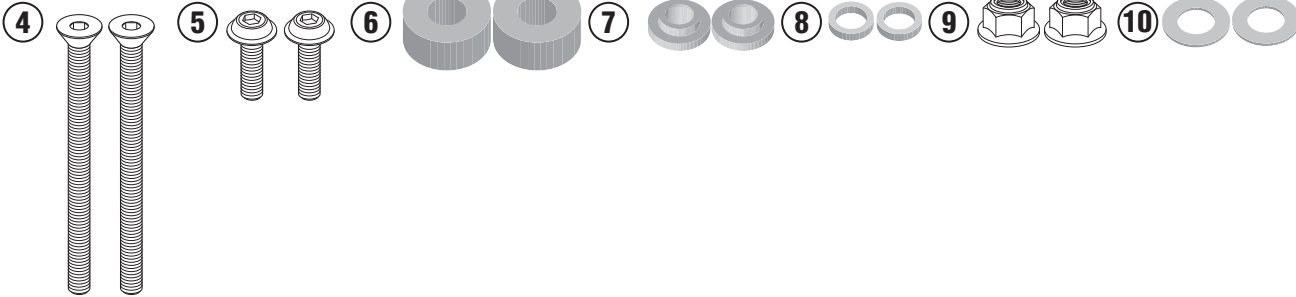

HP3113 - HP3113K

PARAMANI - HAND PROTECTOR - PROTECTION DES MAINS
 HANDSCHUTZ - PROTECCIÓN DE MANO - PROTETOR DE MÃO

SUZUKI GSX-S (2017)

2

3

Sx

Dx

4mm