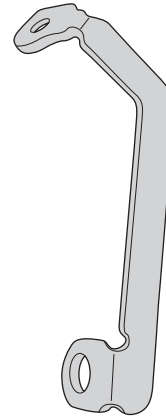

HP3113 - HP3113K

PARAMANI - HAND PROTECTOR - PROTECTION DES MAINS
HANDSCHUTZ - PROTECCIÓN DE MANO - PROTETOR DE MÃO

SUZUKI GSX-S (2017)

N°	Descrizione	Caratteristiche	Codice	Quantità
1	Paramani - Hand Protector Protection Des Mains - Handschutz Protección De Mano - Protetor De Mão	-	-	2 (Dx;Sx)
2	Supporto - Support Support - Halterung Soporte - Apoio	-	GL3499	1
3	Supporto - Support Support - Halterung Soporte - Apoio	-	GL3498	1
4	Vite - Screw Vis - Schraube Tornillo - Parafuso	TSP M6x60	660TSP	2
5	Vite - Screw Vis - Schraube Tornillo - Parafuso	TBEIFN M6x16	616TBEIFN	2
6	Distanziale - Spacer Entretoise - Distanzstueck Distanciador - Espaçador	Ø14x 10 Foro 6,5mm	C14L10F6,5T	2
7	Distanziale - Spacer Entretoise - Distanzstueck Distanciador - Espaçador	-	V766	2
8	Distanziale - Spacer Entretoise - Distanzstueck Distanciador - Espaçador	Ø10x3 Foro 6,5mm	C10L3F6,5T	2
9	Dado - Bolt - Erou Mutter - Tuerca - Porca	Dado Auto Bloccante Flangiato M6	6DADIABFN	2
10	Rondella - Washer Rondelle - Scheibe Arandela - Arruela	Rondella in Nylon	Z1979	2
11	Rondella - Washer Rondelle - Scheibe Arandela - Arruela	Ø10 Sp.1mm INOX	101RON	2
12	Rondella - Washer Rondelle - Scheibe Arandela - Arruela	-	200RON	2
13	Rondella - Washer Rondelle - Scheibe Arandela - Arruela	Gomma	ORONG	2
14	Componenti Originali - Original Parts Parties Originales - Original Bauteile Componentes Originales - Componentes Originais	-	-	-

HP3113 - HP3113K

PARAMANI - HAND PROTECTOR - PROTECTION DES MAINS
 HANDSCHUTZ - PROTECCIÓN DE MANO - PROTETOR DE MÃO

SUZUKI GSX-S (2017)

2

3

Sx

Dx

4mm

10mm

HP3113 - HP3113K

PARAMANI - HAND PROTECTOR - PROTECTION DES MAINS
HANDSCHUTZ - PROTECCIÓN DE MANO - PROTETOR DE MÃO

SUZUKI GSX-S (2017)

ISTRUZIONI DI MONTAGGIO - MOUNTING INSTRUCTIONS
INSTRUCTIONS DE MONTAGE - BAUANLEITUNG
INSTRUCCIONES DE MONTAJE - INSTRUÇÕES DE MONTAGEM