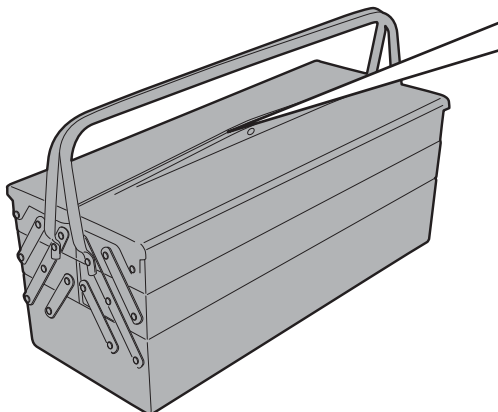

HP3113 - HP3113K

PARAMANI - HAND PROTECTOR - PROTECTION DES MAINS
 HANDSCHUTZ - PROTECCIÓN DE MANO - PROTETOR DE MÃO

SUZUKI GSX-S (2017)

2

3

Sx

Dx

4mm