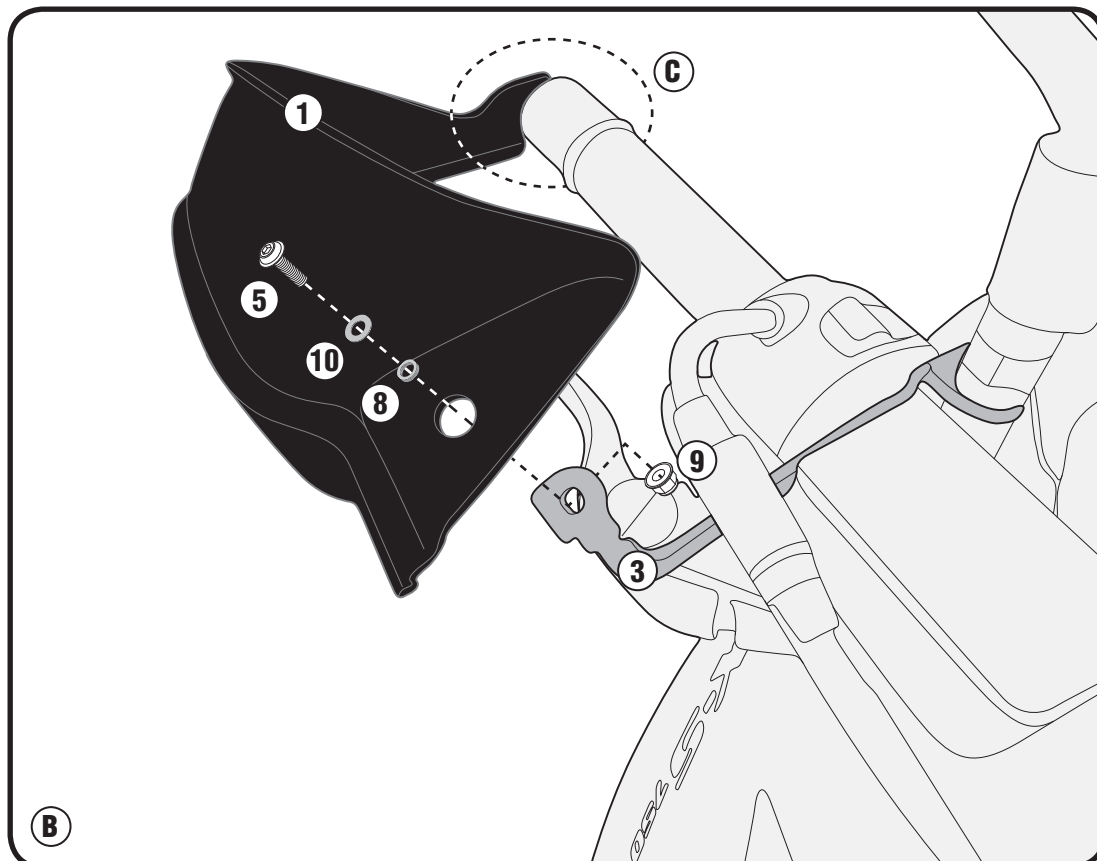

HP3113 - HP3113K

PARAMANI - HAND PROTECTOR - PROTECTION DES MAINS
HANDSCHUTZ - PROTECCIÓN DE MANO - PROTETOR DE MÃO

SUZUKI GSX-S (2017)

ISTRUZIONI DI MONTAGGIO - MOUNTING INSTRUCTIONS
INSTRUCTIONS DE MONTAGE - BAUANLEITUNG
INSTRUCCIONES DE MONTAJE - INSTRUÇÕES DE MONTAGEM