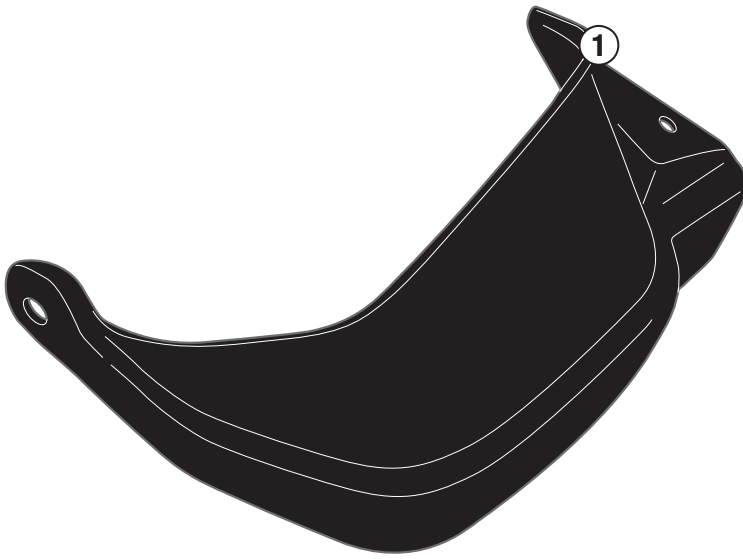

HP3113 - HP3113K

PARAMANI - HAND PROTECTOR - PROTECTION DES MAINS
HANDSCHUTZ - PROTECCIÓN DE MANO - PROTETOR DE MÃO

SUZUKI GSX-S (2017)

N°	Descrizione	Caratteristiche	Codice	Quantità
1	Paramani - Hand Protector Protection Des Mains - Handschutz Protección De Mano - Protetor De Mão	-	-	2 (Dx;Sx)
2	Supporto - Support Support - Halterung Soporte - Apoio	-	GL3499	1
3	Supporto - Support Support - Halterung Soporte - Apoio	-	GL3498	1
4	Vite - Screw Vis - Schraube Tornillo - Parafuso	TSP M6x60	660TSP	2
5	Vite - Screw Vis - Schraube Tornillo - Parafuso	TBEIFN M6x16	616TBEIFN	2
6	Distanziale - Spacer Entretoise - Distanzstueck Distanciador - Espaçador	Ø14x 10 Foro 6,5mm	C14L10F6,5T	2
7	Distanziale - Spacer Entretoise - Distanzstueck Distanciador - Espaçador	-	V766	2
8	Distanziale - Spacer Entretoise - Distanzstueck Distanciador - Espaçador	Ø10x3 Foro 6,5mm	C10L3F6,5T	2
9	Dado - Bolt - Erou Mutter - Tuerca - Porca	Dado Auto Bloccante Flangiato M6	6DADIABFN	2
10	Rondella - Washer Rondelle - Scheibe Arandela - Arruela	Rondella in Nylon	Z1979	2
11	Rondella - Washer Rondelle - Scheibe Arandela - Arruela	Ø10 Sp.1mm INOX	101RON	2
12	Rondella - Washer Rondelle - Scheibe Arandela - Arruela	-	200RON	2
13	Rondella - Washer Rondelle - Scheibe Arandela - Arruela	Gomma	ORONG	2
14	Componenti Originali - Original Parts Parties Originales - Original Bauteile Componentes Originales - Componentes Originais	-	-	-

HP3113 - HP3113K

PARAMANI - HAND PROTECTOR - PROTECTION DES MAINS
 HANDSCHUTZ - PROTECCIÓN DE MANO - PROTETOR DE MÃO

SUZUKI GSX-S (2017)

2

3

Sx

Dx

4mm