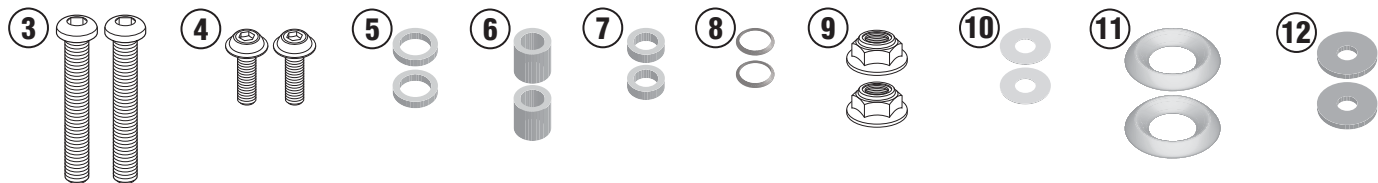

HP3111 - HP3111K

PARAMANI - HAND PROTECTOR - PROTECTION DES MAINS
HANDSCHUTZ - PROTECCIÓN DE MANO - PROTETOR DE MÃO

SUZUKI SV650 (2016)

N°	Descrizione	Caratteristiche	Codice	Quantità
1	Paramani - Hand Protector Protection Des Mains - Handschutz Protección De Mano - Protetor De Mão	-	-	2 (Dx;Sx)
2	Supporto - Support Support - Halterung Soporte - Apoio	-	GL2611DX GL2611SX	2 (Dx;Sx)
3	Vite - Screw Vis - Schraube Tornillo - Parafuso	TBEI M6x35	635TBEI	2
4	Vite - Screw Vis - Schraube Tornillo - Parafuso	TBEIFN M6x16	616TBEIFN	2
5	Distanziale - Spacer Entretoise - Distanzstueck Distanciador - Espaçador	Ø12x2,5 Foro 8,5mm	C12L2,5F8,5T	2
6	Distanziale - Spacer Entretoise - Distanzstueck Distanciador - Espaçador	Ø10x4 Foro 6mm	C10L4F6T	2
7	Distanziale - Spacer Entretoise - Distanzstueck Distanciador - Espaçador	Ø10x3 Foro 6,5mm	C10L3F6,5T	2
8	Distanziale - Spacer Entretoise - Distanzstueck Distanciador - Espaçador	Ø15,5x4 Foro 9	V230	2
9	Dado - Bolt - Ecrou Mutter - Tuerca - Porca	Dado Auto Bloccante Flangiato Ribassato M6	6DADIABFN	2
10	Rondella - Washer Rondelle - Scheibe Arandela - Arruela	Rondella in Nylon	Z1979	2
11	Rondella - Washer Rondelle - Scheibe Arandela - Arruela	-	200RON	2
12	Rondella - Washer Rondelle - Scheibe Arandela - Arruela	Rondella in Gomma	ORONG	2
13	Componenti Originali - Original Parts Parties Originales - Original Bauteile Componentes Originales - Componentes Originais	-	-	-
14	Rondella - Washer Rondelle - Scheibe Arandela - Arruela	Ø6	6RON	2
15	Vite - Screw Vis - Schraube Tornillo - Parafuso	TSPB M6x100 (Zincata Bianca)	6100TSPB	2
16	Rondella - Washer Rondelle - Scheibe Arandela - Arruela	-	620RON	2
17	Distanziale - Spacer Entretoise - Distanzstueck Distanciador - Espaçador	Ø14x25 Foro 7	C14L25F7T	2
18	Mousse	-	TB54	4

HP3111 - HP3111K

PARAMANI - HAND PROTECTOR - PROTECTION DES MAINS
HANDSCHUTZ - PROTECCIÓN DE MANO - PROTETOR DE MÃO

SUZUKI SV650 (2016)