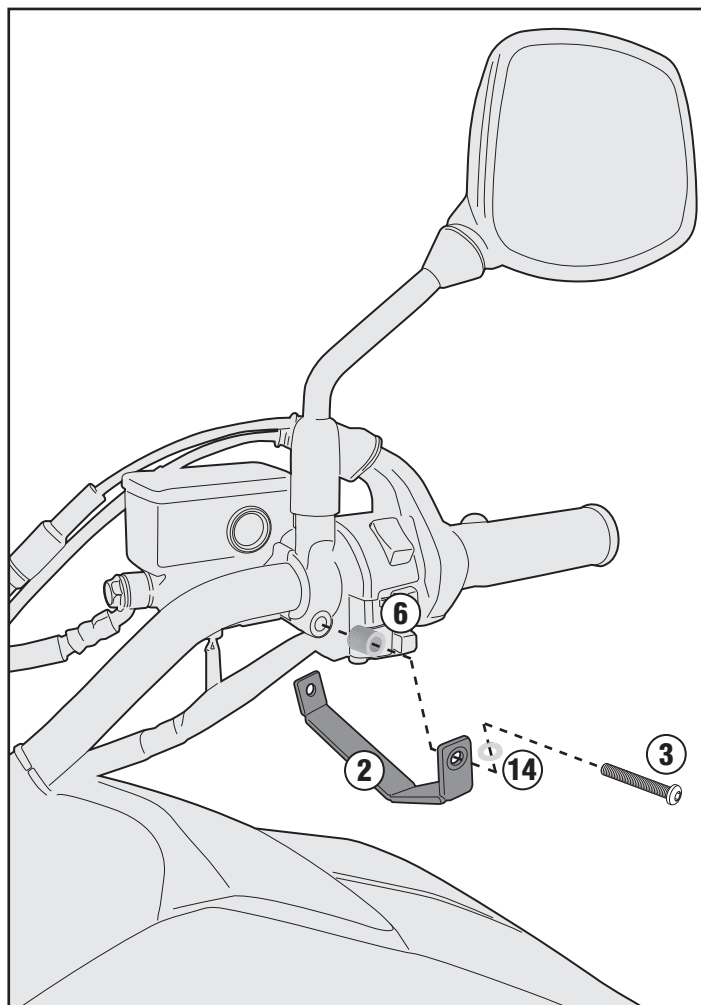

HP3111 - HP3111K

PARAMANI - HAND PROTECTOR - PROTECTION DES MAINS
HANDSCHUTZ - PROTECCIÓN DE MANO - PROTETOR DE MÃO

SUZUKI SV650 (2016)