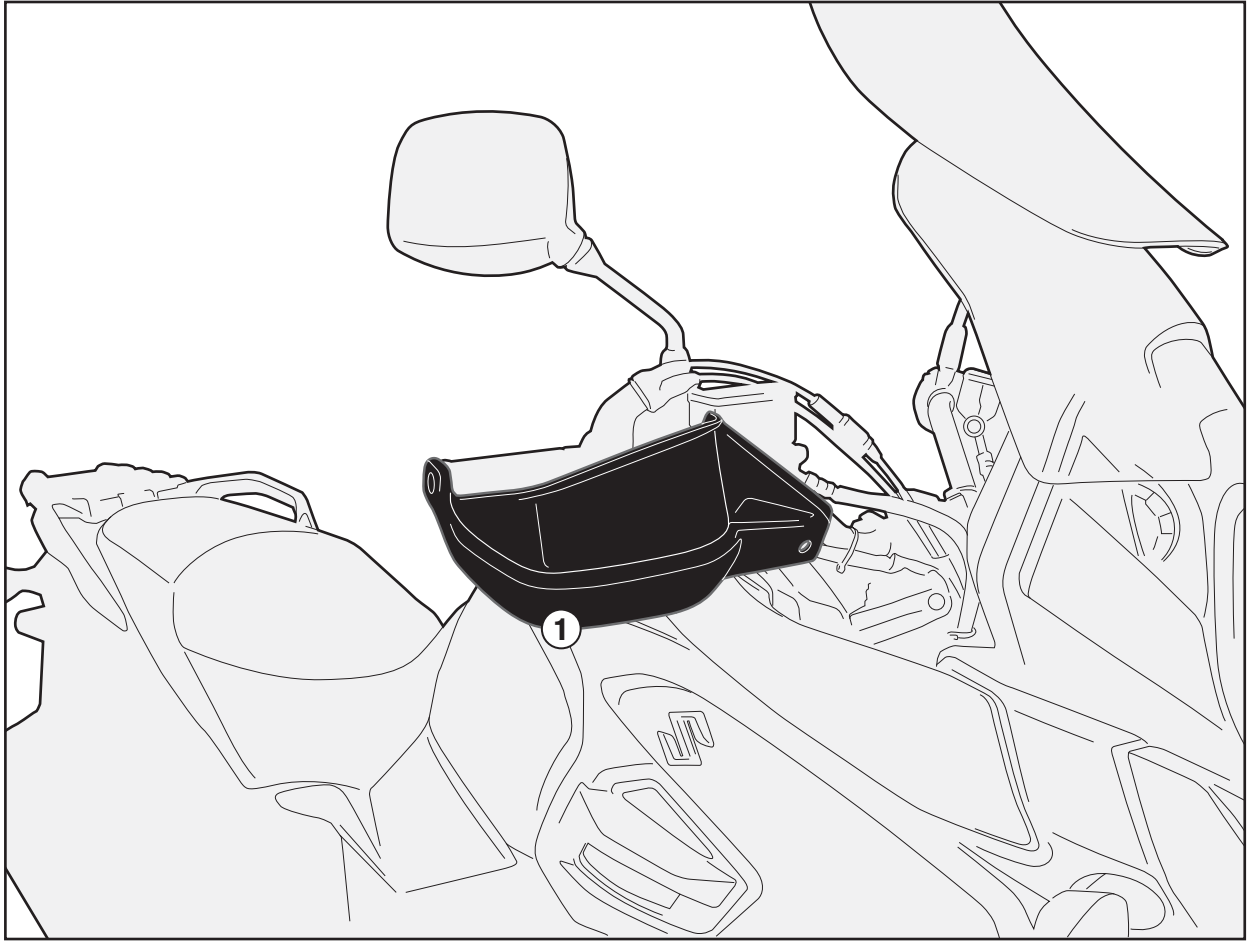

HP3111 - HP3111K

PARAMANI - HAND PROTECTOR - PROTECTION DES MAINS
HANDSCHUTZ - PROTECCIÓN DE MANO - PROTETOR DE MÃO

SUZUKI SV650 (2016)

ISTRUZIONI DI MONTAGGIO - MOUNTING INSTRUCTIONS
INSTRUCTIONS DE MONTAGE - BAUANLEITUNG
INSTRUCCIONES DE MONTAJE - INSTRUÇÕES DE MONTAGEM