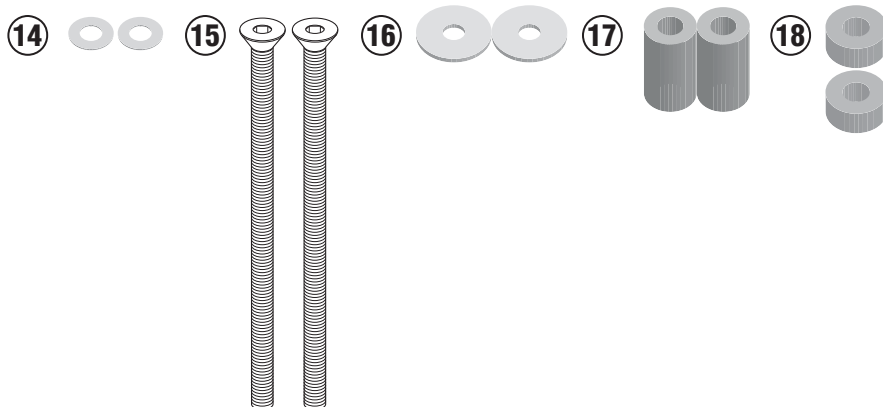

HP3111 - HP3111K

PARAMANI - HAND PROTECTOR - PROTECTION DES MAINS
HANDSCHUTZ - PROTECCIÓN DE MANO - PROTETOR DE MÃO

SUZUKI SV650 (2016)

N°	Descrizione	Caratteristiche	Codice	Quantità
1	Paramani - Hand Protector Protection Des Mains - Handschutz Protección De Mano - Protetor De Mão	-	-	2 (Dx;Sx)
2	Supporto - Support Support - Halterung Soporte - Apoio	-	GL2611DX GL2611SX	2 (Dx;Sx)
3	Vite - Screw Vis - Schraube Tornillo - Parafuso	TBEI M6x35	635TBEI	2
4	Vite - Screw Vis - Schraube Tornillo - Parafuso	TBEIFN M6x16	616TBEIFN	2
5	Distanziale - Spacer Entretoise - Distanzstueck Distanciador - Espaçador	Ø12x2,5 Foro 8,5mm	C12L2,5F8,5T	2
6	Distanziale - Spacer Entretoise - Distanzstueck Distanciador - Espaçador	Ø10x4 Foro 6mm	C10L4F6T	2
7	Distanziale - Spacer Entretoise - Distanzstueck Distanciador - Espaçador	Ø10x3 Foro 6,5mm	C10L3F6,5T	2
8	Distanziale - Spacer Entretoise - Distanzstueck Distanciador - Espaçador	Ø15,5x4 Foro 9	V230	2
9	Dado - Bolt - Ecrou Mutter - Tuerca - Porca	Dado Auto Bloccante Flangiato Ribassato M6	6DADIABFN	2
10	Rondella - Washer Rondelle - Scheibe Arandela - Arruela	Rondella in Nylon	Z1979	2
11	Rondella - Washer Rondelle - Scheibe Arandela - Arruela	-	200RON	2
12	Rondella - Washer Rondelle - Scheibe Arandela - Arruela	Rondella in Gomma	ORONG	2
13	Componenti Originali - Original Parts Parties Originales - Original Bauteile Componentes Originales - Componentes Originais	-	-	-
14	Rondella - Washer Rondelle - Scheibe Arandela - Arruela	Ø6	6RON	2
15	Vite - Screw Vis - Schraube Tornillo - Parafuso	TSPB M6x100 (Zincata Bianca)	6100TSPB	2
16	Rondella - Washer Rondelle - Scheibe Arandela - Arruela	-	620RON	2
17	Distanziale - Spacer Entretoise - Distanzstueck Distanciador - Espaçador	Ø14x25 Foro 7	C14L25F7T	2
18	Mousse	-	TB54	4

HP3111 - HP3111K

PARAMANI - HAND PROTECTOR - PROTECTION DES MAINS
HANDSCHUTZ - PROTECCIÓN DE MANO - PROTETOR DE MÃO

SUZUKI SV650 (2016)