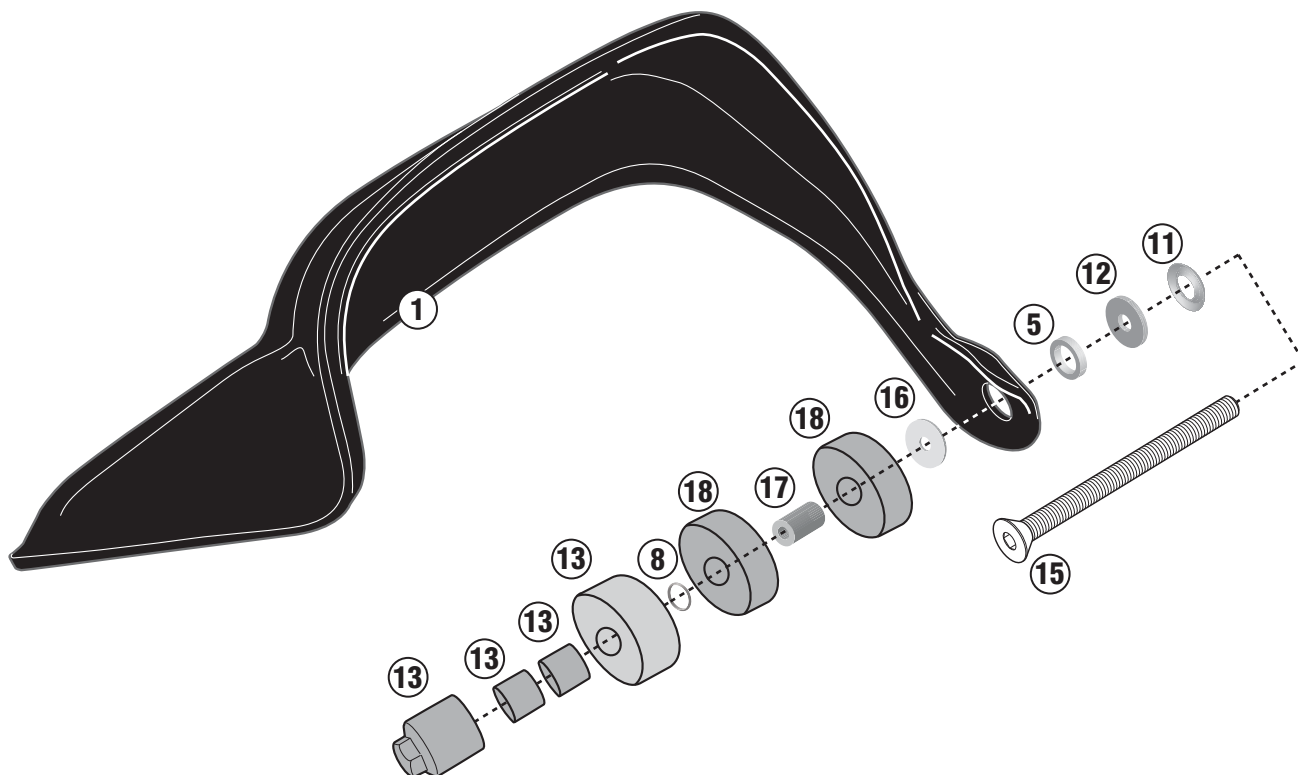

HP3111 - HP3111K

PARAMANI - HAND PROTECTOR - PROTECTION DES MAINS
HANDSCHUTZ - PROTECCIÓN DE MANO - PROTETOR DE MÃO

SUZUKI SV650 (2016)