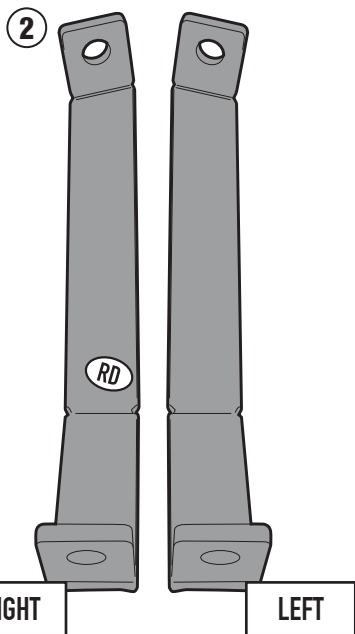

HP3111 - HP3111K

PARAMANI - HAND PROTECTOR - PROTECTION DES MAINS
HANDSCHUTZ - PROTECCIÓN DE MANO - PROTETOR DE MÃO

SUZUKI SV650 (2016)

N°	Descrizione	Caratteristiche	Codice	Quantità
1	Paramani - Hand Protector Protection Des Mains - Handschutz Protección De Mano - Protetor De Mão	-	-	2 (Dx;Sx)
2	Supporto - Support Support - Halterung Soporte - Apoio	-	GL2611DX GL2611SX	2 (Dx;Sx)
3	Vite - Screw Vis - Schraube Tornillo - Parafuso	TBEI M6x35	635TBEI	2
4	Vite - Screw Vis - Schraube Tornillo - Parafuso	TBEIFN M6x16	616TBEIFN	2
5	Distanziale - Spacer Entretoise - Distanzstueck Distanciador - Espaçador	Ø12x2,5 Foro 8,5mm	C12L2,5F8,5T	2
6	Distanziale - Spacer Entretoise - Distanzstueck Distanciador - Espaçador	Ø10x4 Foro 6mm	C10L4F6T	2
7	Distanziale - Spacer Entretoise - Distanzstueck Distanciador - Espaçador	Ø10x3 Foro 6,5mm	C10L3F6,5T	2
8	Distanziale - Spacer Entretoise - Distanzstueck Distanciador - Espaçador	Ø15,5x4 Foro 9	V230	2
9	Dado - Bolt - Ecrou Mutter - Tuerca - Porca	Dado Auto Bloccante Flangiato Ribassato M6	6DADIABFN	2
10	Rondella - Washer Rondelle - Scheibe Arandela - Arruela	Rondella in Nylon	Z1979	2
11	Rondella - Washer Rondelle - Scheibe Arandela - Arruela	-	200RON	2
12	Rondella - Washer Rondelle - Scheibe Arandela - Arruela	Rondella in Gomma	ORONG	2
13	Componenti Originali - Original Parts Parties Originales - Original Bauteile Componentes Originales - Componentes Originais	-	-	-
14	Rondella - Washer Rondelle - Scheibe Arandela - Arruela	Ø6	6RON	2
15	Vite - Screw Vis - Schraube Tornillo - Parafuso	TSPB M6x100 (Zincata Bianca)	6100TSPB	2
16	Rondella - Washer Rondelle - Scheibe Arandela - Arruela	-	620RON	2
17	Distanziale - Spacer Entretoise - Distanzstueck Distanciador - Espaçador	Ø14x25 Foro 7	C14L25F7T	2
18	Mousse	-	TB54	4

HP3111 - HP3111K

PARAMANI - HAND PROTECTOR - PROTECTION DES MAINS
HANDSCHUTZ - PROTECCIÓN DE MANO - PROTETOR DE MÃO

SUZUKI SV650 (2016)