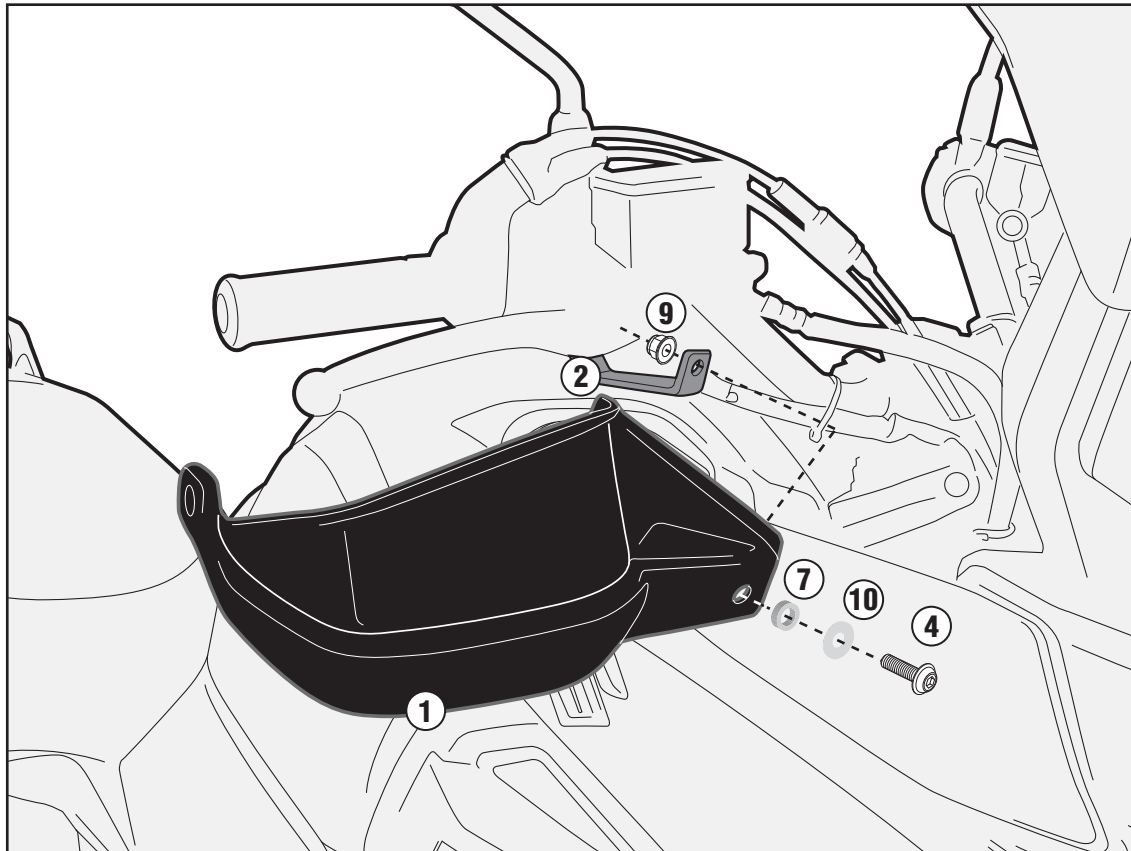

HP3111 - HP3111K

PARAMANI - HAND PROTECTOR - PROTECTION DES MAINS
HANDSCHUTZ - PROTECCIÓN DE MANO - PROTETOR DE MÃO

SUZUKI SV650 (2016)

ISTRUZIONI DI MONTAGGIO - MOUNTING INSTRUCTIONS
INSTRUCTIONS DE MONTAGE - BAUANLEITUNG
INSTRUCCIONES DE MONTAJE - INSTRUÇÕES DE MONTAGEM