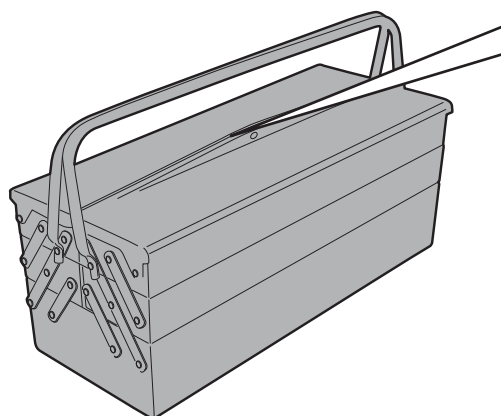

HP3111 - HP3111K

PARAMANI - HAND PROTECTOR - PROTECTION DES MAINS
HANDSCHUTZ - PROTECCIÓN DE MANO - PROTETOR DE MÃO

SUZUKI SV650 (2016)

N°	Descrizione	Caratteristiche	Codice	Quantità
1	Paramani - Hand Protector Protection Des Mains - Handschutz Protección De Mano - Protetor De Mão	-	-	2 (Dx;Sx)
2	Supporto - Support Support - Halterung Soporte - Apoio	-	GL2611DX GL2611SX	2 (Dx;Sx)
3	Vite - Screw Vis - Schraube Tornillo - Parafuso	TBEI M6x35	635TBEI	2
4	Vite - Screw Vis - Schraube Tornillo - Parafuso	TBEIFN M6x16	616TBEIFN	2
5	Distanziale - Spacer Entretoise - Distanzstueck Distanciador - Espaçador	Ø12x2,5 Foro 8,5mm	C12L2,5F8,5T	2
6	Distanziale - Spacer Entretoise - Distanzstueck Distanciador - Espaçador	Ø10x4 Foro 6mm	C10L4F6T	2
7	Distanziale - Spacer Entretoise - Distanzstueck Distanciador - Espaçador	Ø10x3 Foro 6,5mm	C10L3F6,5T	2
8	Distanziale - Spacer Entretoise - Distanzstueck Distanciador - Espaçador	Ø15,5x4 Foro 9	V230	2
9	Dado - Bolt - Ecrou Mutter - Tuerca - Porca	Dado Auto Bloccante Flangiato Ribassato M6	6DADIABFN	2
10	Rondella - Washer Rondelle - Scheibe Arandela - Arruela	Rondella in Nylon	Z1979	2
11	Rondella - Washer Rondelle - Scheibe Arandela - Arruela	-	200RON	2
12	Rondella - Washer Rondelle - Scheibe Arandela - Arruela	Rondella in Gomma	ORONG	2
13	Componenti Originali - Original Parts Parties Originales - Original Bauteile Componentes Originales - Componentes Originais	-	-	-
14	Rondella - Washer Rondelle - Scheibe Arandela - Arruela	Ø6	6RON	2
15	Vite - Screw Vis - Schraube Tornillo - Parafuso	TSPB M6x100 (Zincata Bianca)	6100TSPB	2
16	Rondella - Washer Rondelle - Scheibe Arandela - Arruela	-	620RON	2
17	Distanziale - Spacer Entretoise - Distanzstueck Distanciador - Espaçador	Ø14x25 Foro 7	C14L25F7T	2
18	Mousse	-	TB54	4

HP3111 - HP3111K

PARAMANI - HAND PROTECTOR - PROTECTION DES MAINS
HANDSCHUTZ - PROTECCIÓN DE MANO - PROTETOR DE MÃO

SUZUKI SV650 (2016)