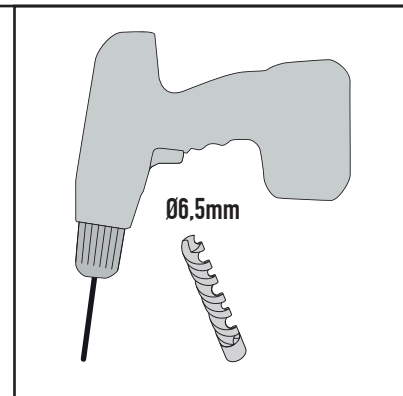

GRT717

BORSELLO PORTA ATTREZZI - UNIVERSAL TOOLS BAG - SAC ACCESSOIRES
ZUBEHÖRTASCHE - BOLSA PORTA UTENSILIOS - SACO DE SUPORTES DE UTENSÍLIOS

2.SECONDO SISTEMA DI MONTAGGIO 2 SECOND MOUNTING SYSTEM TYPE

- QUESTO SISTEMA DI MONTAGGIO NON GARANTISCE L'IMPERMEABILITÀ DELLA BORSA
- THIS MOUNTING SYSTEM DOES NOT GUARANTEE WATER RESISTANCE OF THE BAG.

- FORARE A CALDO. FORO Ø6/7mm
- DRILL WITH A SOLDERING IRON. Ø6/7mm HOLE