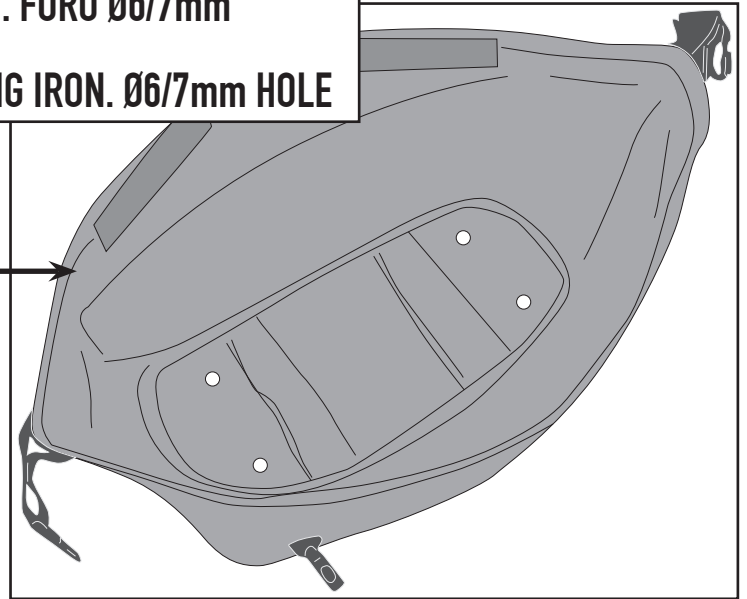

GRT717

BORSELLO PORTA ATTREZZI - UNIVERSAL TOOLS BAG - SAC ACCESSOIRES
ZUBEHÖRTASCHE - BOLSA PORTA UTENSILIOS - SACO DE SUPORTES DE UTENSÍLIOS

2.SECONDO SISTEMA DI MONTAGGIO 2 SECOND MOUNTING SYSTEM TYPE

- QUESTO SISTEMA DI MONTAGGIO NON GARANTISCE L'IMPERMEABILITÀ DELLA BORSA
- THIS MOUNTING SYSTEM DOES NOT GUARANTEE WATER RESISTANCE OF THE BAG.

- FORARE A CALDO. FORO Ø6/7mm
- DRILL WITH A SOLDERING IRON. Ø6/7mm HOLE