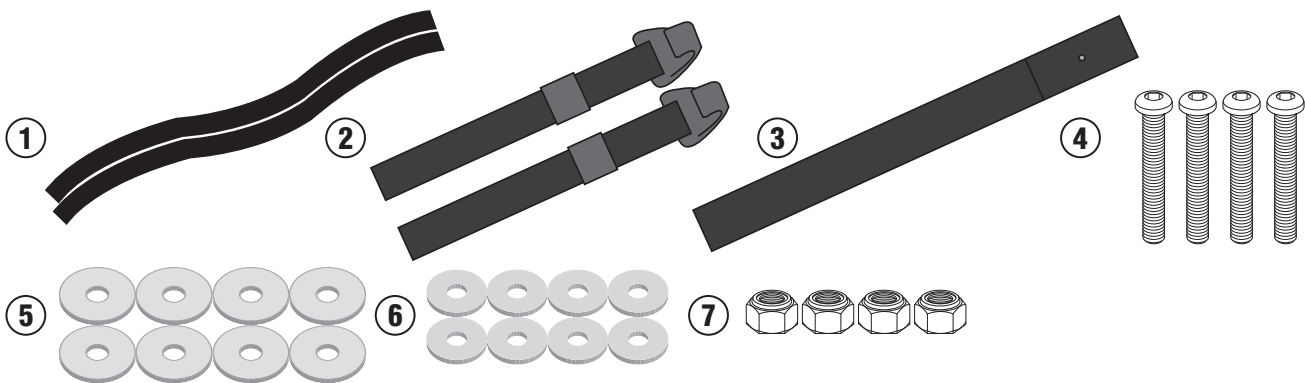

GRT717

BORSELLO PORTA ATTREZZI - UNIVERSAL TOOLS BAG - SAC ACCESSOIRES ZUBEHÖRTASCHE - BOLSA PORTA UTENSILIOS - SACO DE SUPORTES DE UTENSÍLIOS

N°	Descrizione	Caratteristiche	Codice	Quantità
1	CINGHIE 80cm BELTS 80cm	-	-	2
2	CINGHIE CON GANCIO 25cm BELTS WITH HOOK 25cm	-	-	2
3	CINGHIA CON FORO PER VITE BELT WITH HOLE FOR SCREW	-	-	1
4	Vite - Screw Vis - Schraube Tornillo - Parafuso	TBEIX M6x35	635TBEIX	4
5	Rondella - Washer Rondelle - Scheibe Arandela - Arruela	Ø6	620RON	8
6	Rondella In Gomma - Rubber Washer Rondelle En Gomme - Gummischiibe Arandela De Goma - Arruela De Borracha	-	0RONG	8
7	Dado - Bolt - Ecrou Mutter - Tuerca - Porca	-	6DADIBX	4
8	Componenti Originali - Original Parts Parties Originales - Original Bauteile Componentes Originales - Componentes Originais	-	-	-

ATTENZIONE: Verificare il corretto aggancio delle borse prima di mettersi in marcia.

WARNING: Fasten the bags securely before setting off.

ATTENTION: Vérifier la bonne accroche des sacs avant la mise en route.