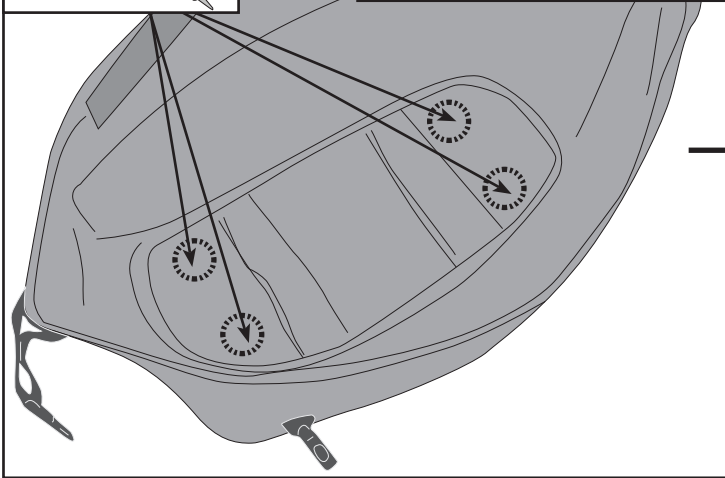

GRT717

BORSELLO PORTA ATTREZZI - UNIVERSAL TOOLS BAG - SAC ACCESSOIRES
ZUBEHÖRTASCHE - BOLSA PORTA UTENSILIOS - SACO DE SUPORTES DE UTENSÍLIOS

2.SECONDO SISTEMA DI MONTAGGIO 2 SECOND MOUNTING SYSTEM TYPE

- QUESTO SISTEMA DI MONTAGGIO NON GARANTISCE L'IMPERMEABILITÀ DELLA BORSA
- THIS MOUNTING SYSTEM DOES NOT GUARANTEE WATER RESISTANCE OF THE BAG.

- FORARE A CALDO. FORO Ø6/7mm
- DRILL WITH A SOLDERING IRON. Ø6/7mm HOLE