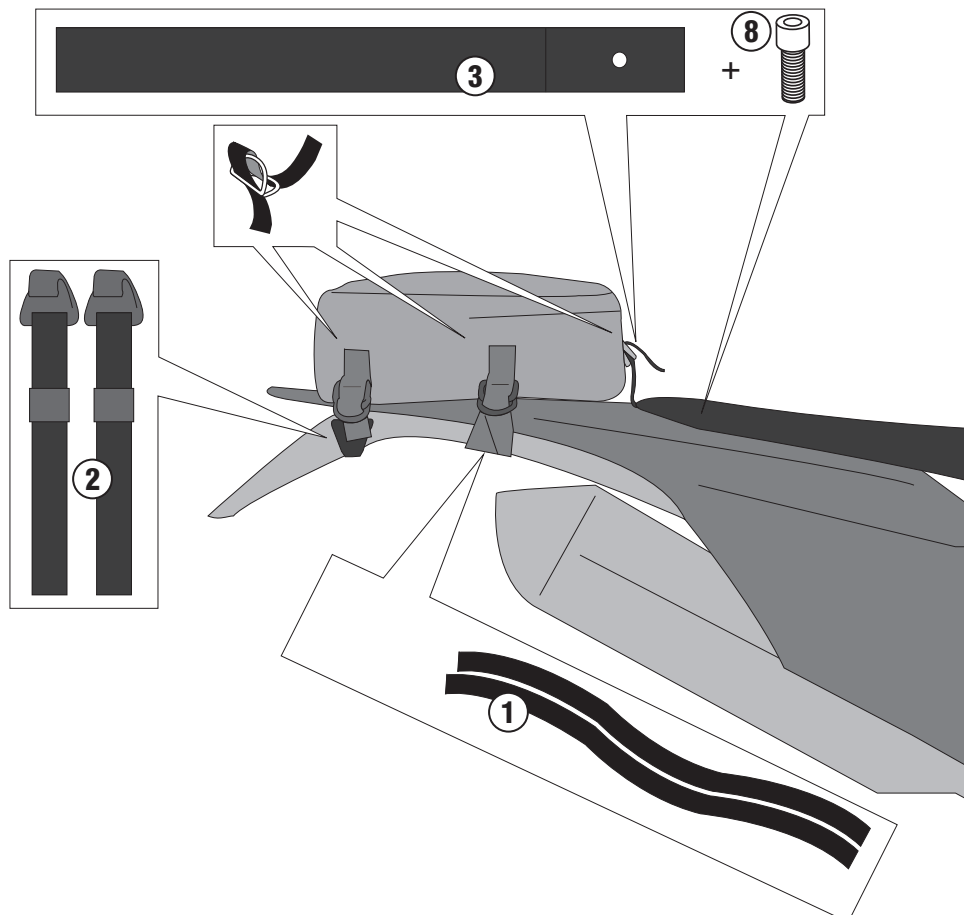

GRT717

BORSELLO PORTA ATTREZZI - UNIVERSAL TOOLS BAG - SAC ACCESSOIRES
ZUBEHÖRTASCHE - BOLSA PORTA UTENSILIOS - SACO DE SUPORTES DE UTENSÍLIOS

1. PRIMO SISTEMA DI MONTAGGIO 1. FIRST MOUNTING SYSTEM TYPE