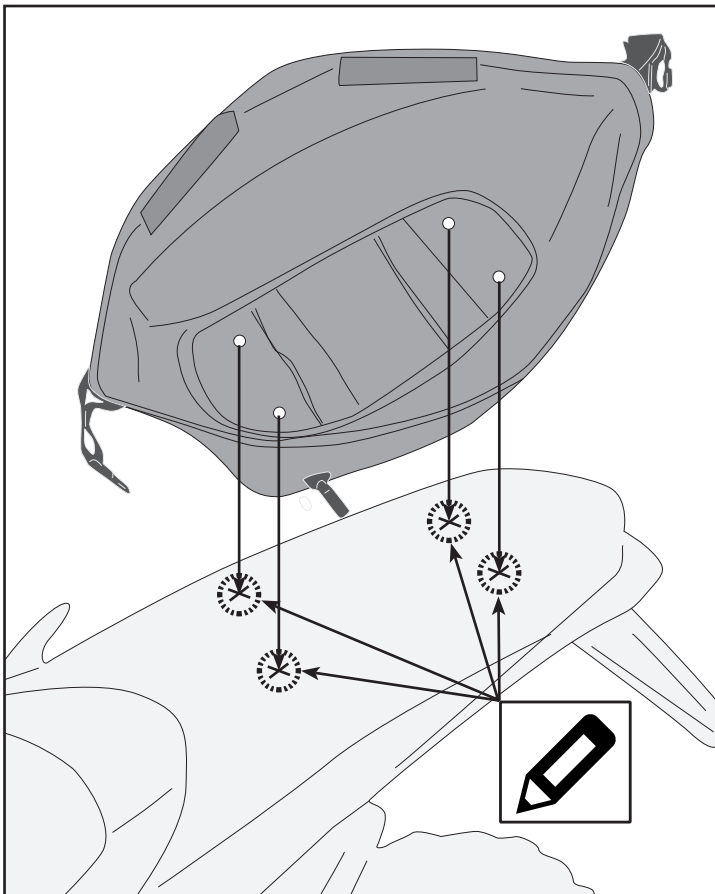

GRT717

BORSELLO PORTA ATTREZZI - UNIVERSAL TOOLS BAG - SAC ACCESSOIRES
ZUBEHÖRTASCHE - BOLSA PORTA UTENSILIOS - SACO DE SUPORTES DE UTENSÍLIOS

2.SECONDO SISTEMA DI MONTAGGIO 2 SECOND MOUNTING SYSTEM TYPE

- QUESTO SISTEMA DI MONTAGGIO NON GARANTISCE L'IMPERMEABILITÀ DELLA BORSA
- THIS MOUNTING SYSTEM DOES NOT GUARANTEE WATER RESISTANCE OF THE BAG.

- FORARE A CALDO. FORO Ø6/7mm
- DRILL WITH A SOLDERING IRON. Ø6/7mm HOLE