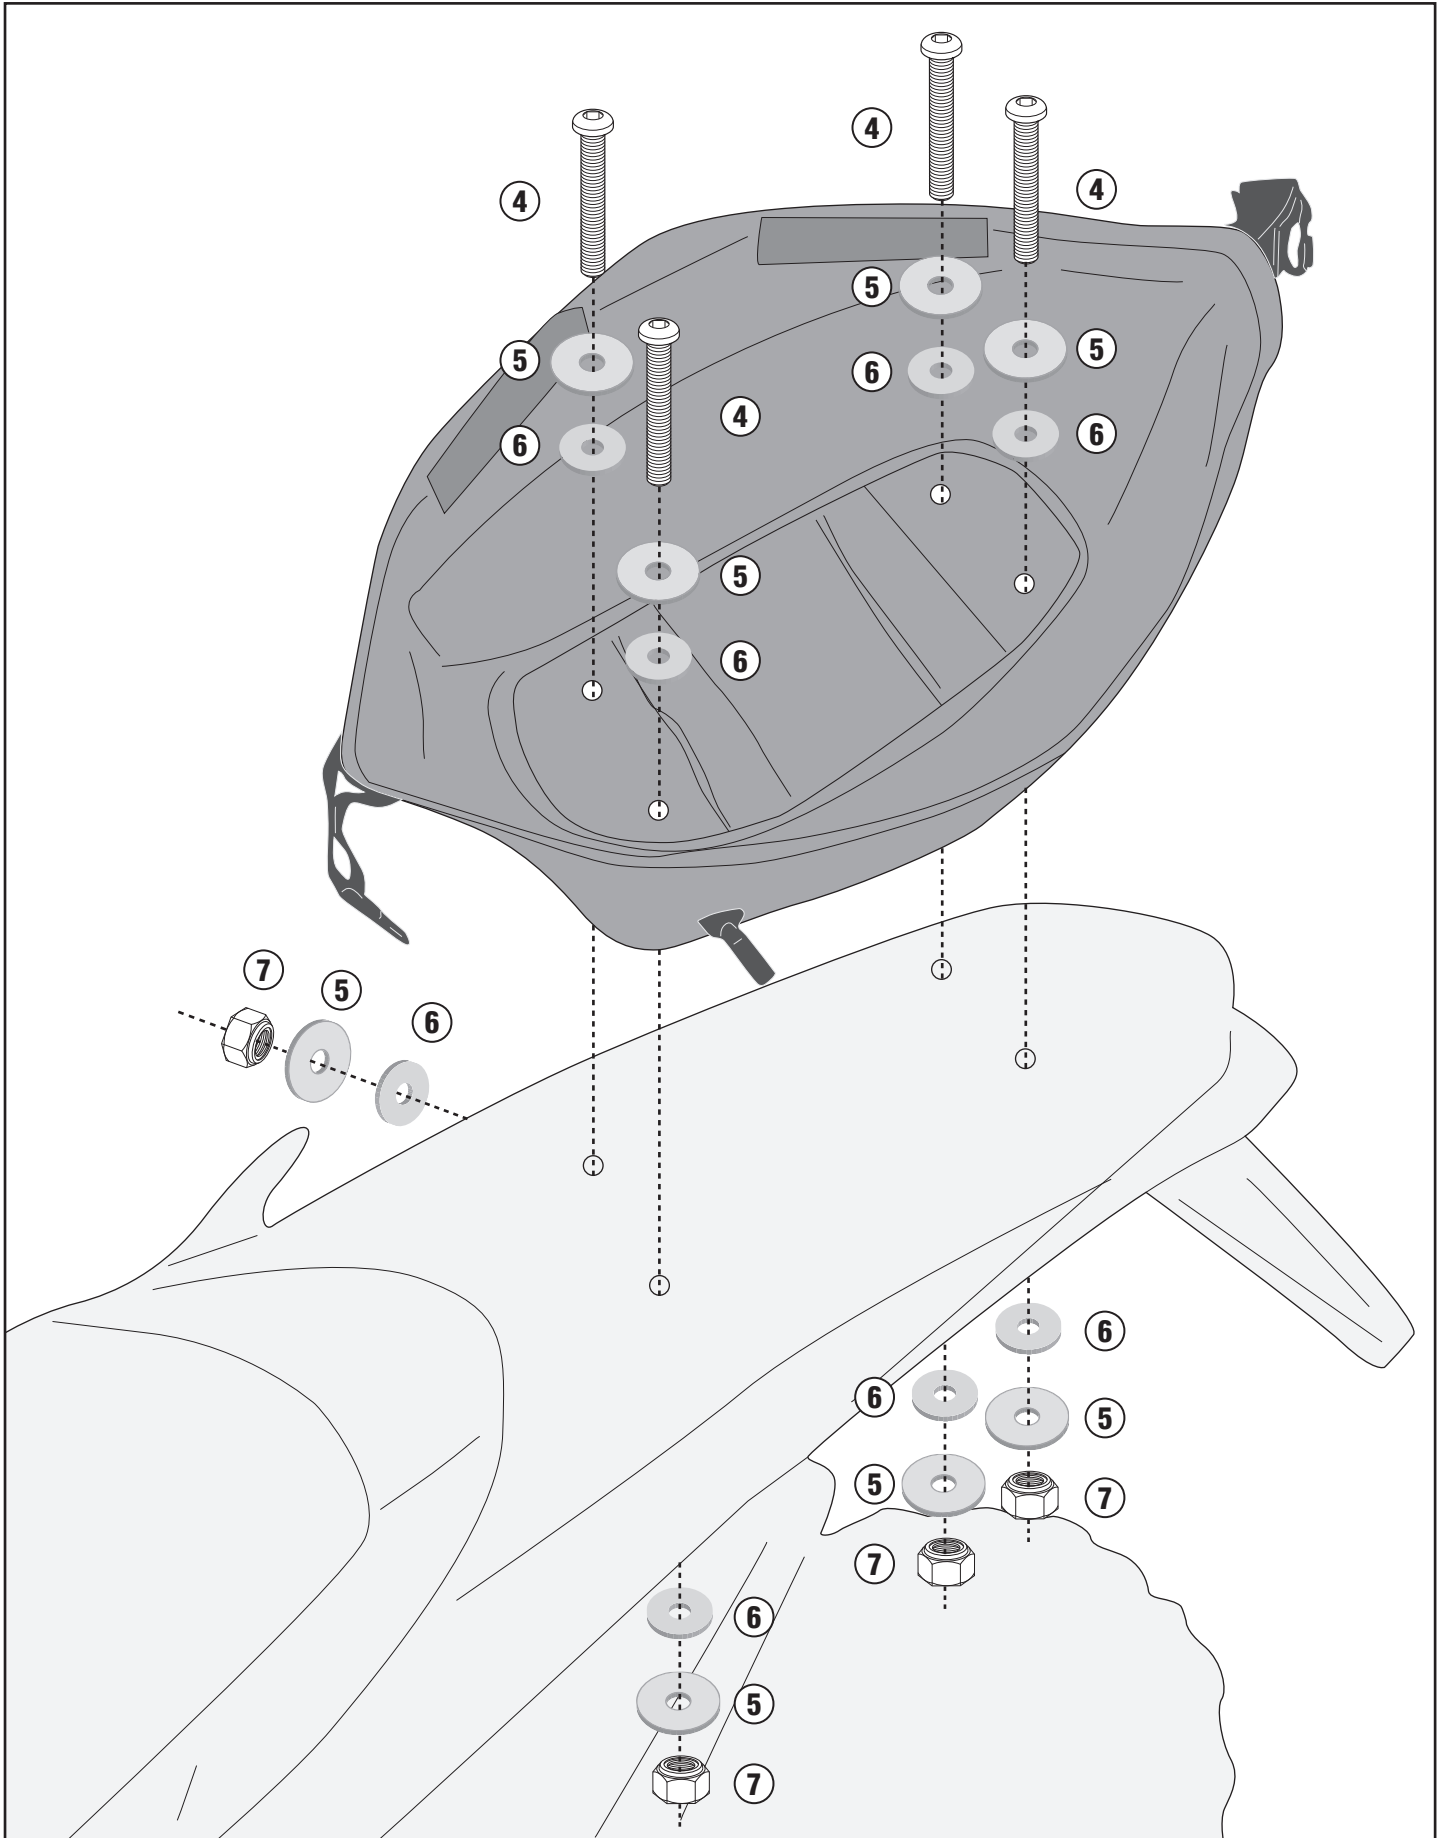

GRT717

BORSELLO PORTA ATTREZZI - UNIVERSAL TOOLS BAG - SAC ACCESSOIRES
ZUBEHÖRTASCHE - BOLSA PORTA UTENSILIOS - SACO DE SUPORTES DE UTENSÍLIOS

ISTRUZIONI DI MONTAGGIO - MOUNTING INSTRUCTIONS
INSTRUCTIONS DE MONTAGE - BAUANLEITUNG - INSTRUCCIONES
DE MONTAJE