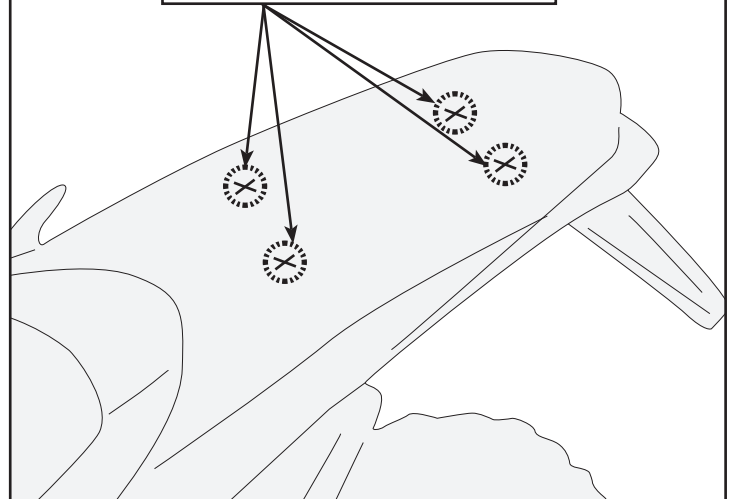

GRT717

BORSELLO PORTA ATTREZZI - UNIVERSAL TOOLS BAG - SAC ACCESSOIRES
ZUBEHÖRTASCHE - BOLSA PORTA UTENSILIOS - SACO DE SUPORTES DE UTENSÍLIOS

2.SECONDO SISTEMA DI MONTAGGIO 2 SECOND MOUNTING SYSTEM TYPE

- QUESTO SISTEMA DI MONTAGGIO NON GARANTISCE L'IMPERMEABILITÀ DELLA BORSA
- THIS MOUNTING SYSTEM DOES NOT GUARANTEE WATER RESISTANCE OF THE BAG.

- FORARE A CALDO. FORO Ø6/7mm
- DRILL WITH A SOLDERING IRON. Ø6/7mm HOLE