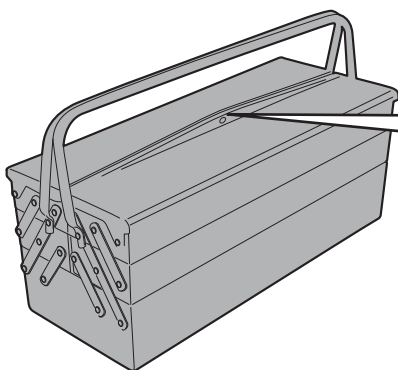

ES4105 - ES4105K

ESTENSIONE CAVALLETTO LATERALE - SIDE STAND EXTENSION - FUSSVERBREITERUNGEN FÜR SEITENSTÄNDER
ZIJSTANDAARD EXTENSIE - EXTENSIÓN DEL CABALLETE LATERAL - EXTENSÃO DO CAVALETE LATERAL

KAWASAKI VERSYS 1000 (2013)

ATTENZIONE: IL MONTAGGIO DELL' ESTENSIONE DEL CAVALLETTO, POTREBBE LIMITARE IL GRADO DI LIBERTÀ DI INCLINAZIONE DELLA MOTO.
APPLICARE ALCUNE GOCCE DI FRENA FILETTI SULLE VITI DI FISSAGGIO.

ATTENTION: MOUNTING OF STAND EXTENSION, COULD LIMIT LEAN ANGLE.
APPLY SOME THREADLOCK ON THE SCREWS

ATTENTION: MONTAGE DE L'EXTENSION DU PEUPLMENT, POURRAIT LIMITER L'ANGLE D'INCLINAISON.
APPLIQUER UN PEU DE FREIN-FILET SUR LES VIS

ACHTUNG: DER ANBAU DER FUSSVERBREITERUNGEN FÜR SEITENSTÄNDER KANN EINFLUSS AUF DIE SCHRÄGLAGENFREIHEIT DES FAHRZEUGS HABEN.
BRINGEN SIE ETWAS GEWINDEKLE AUF DEN SCHRAUBEN

ATENCIÓN: MONTAJE DE EXTENSIÓN SOPORTE, PODRÍA LIMITAR ÁNGULO DE INCLINACIÓN.
APLIQUE UN POCO DE FIJADOR DE ROSCAS EN LOS TORNILLOS

ATENÇÃO: MONTAGEM DE SUPORTE DE EXTENSÃO, PODERIA LIMITAR O ÂNGULO DE INCLINAÇÃO.
APLIQUE UM POUCO DE MASSA DE BLOQUEIO DE ROSCAS NOS PARAFUSOS

T 25