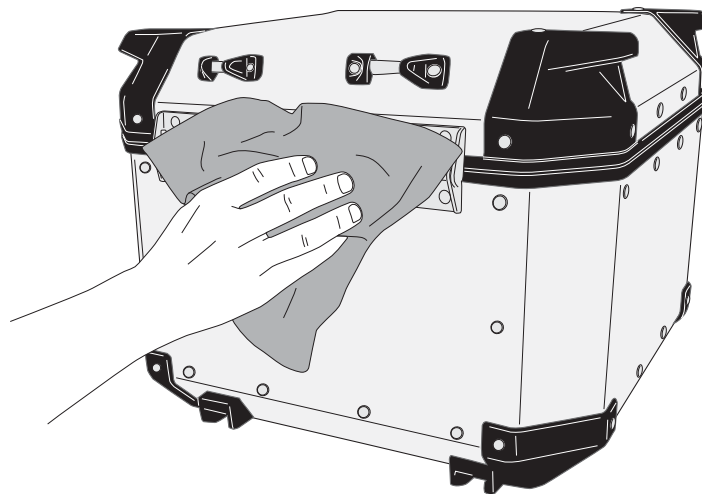

E173

SCHIENALINO PER OBKN42 - BACKREST FOR OBKN42 - DOSSERET POUR OBKN42 BEIFAHRE-RÜCKENLEHNE FÜR OBKN42 - RESPALDO PARA OBKN42 - RESPALDO PARA OBKN42

N°	Descrizione	Caratteristiche	Codice	Quantità
1	Schialino - Backrest Dossieret - Beifahrer-Rückenlehne Respaldo - Respaldo	Sup.	-	1
2	Schialino - Backrest Dossieret - Beifahrer-Rückenlehne Respaldo - Respaldo	Inf.	-	1

ATTENZIONE: PRIMA DI APPLICARE LO SCHIENALINO PULIRE ACCURATAMENTE LA SUPERFICIE

ATTENTION: THOROUGHLY CLEAN THE CASE, BEFORE APPLYING THE BACKREST.

ACHTUNG: BEVOR SIE DAS RÜCKENPOLSTER AUFKLEBEN, REINIGEN SIE BITTE SORGFÄLTIG DIE OBERFLÄCHE DES KOFFERS