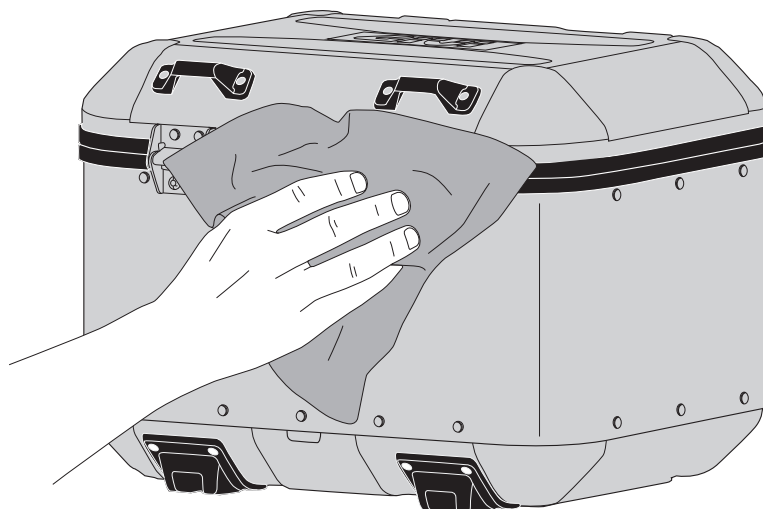

ATTENZIONE: PRIMA DI APPLICARE LO SCHIENALINO PULIRE ACCURATAMENTE LA SUPERFICIE

ATTENTION: THOROUGHLY CLEAN THE CASE, BEFORE APPLYING THE BACKREST.

ACHTUNG: BEVOR SIE DAS RÜCKENPOLSTER AUFKLEBEN, REINIGEN SIE BITTE SORGFÄLTIG DIE OBERFLÄCHE DES KOFFERS