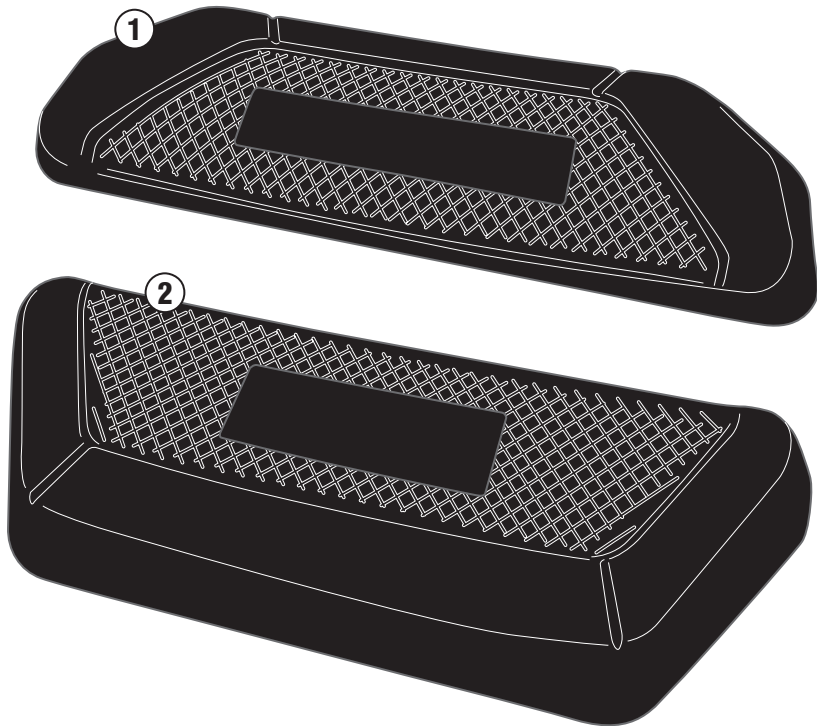

E158

SCHIENALINO PER OBK58 - BACKREST FOR OBK58 - DOSSERET POUR OBK58 BEIFAHRRER-RÜCKENLEHNE FÜR OBK58 - RESPALDO PARA OBK58 - RESPALDO PARA OBK58

N°	Descrizione	Caratteristiche	Codice	Quantità
1	Schienalino - Backrest Dossieret - Beifahrer-Rückenlehne Respaldo - Respaldo	Sup.	-	1
2	Schienalino - Backrest Dossieret - Beifahrer-Rückenlehne Respaldo - Respaldo	Inf.	-	1

E158

SCHIENALINO PER OBK58 - BACKREST FOR OBK58 - DOSSERET POUR OBK58
BEIFAHRENER-RÜCKENLEHNE FÜR OBK58 - RESPALDO PARA OBK58 - RESPALDO PARA OBK58

ATTENZIONE: PRIMA DI APPLICARE LO SCHIENALINO PULIRE ACCURATAMENTE LA SUPERFICIE
ATTENTION: THOROUGHLY CLEAN THE CASE, BEFORE APPLYING THE BACKREST.

ACHTUNG: BEVOR SIE DAS RÜCKENPOLSTER AUFKLEBEN, REINIGEN SIE BITTE SORGFÄLTIG DIE OBERFLÄCHE DES KOFFERS

E158

SCHIENALINO PER OBK58 - BACKREST FOR OBK58 - DOSSERET POUR OBK58
BEIFAHRENER-RÜCKENLEHNE FÜR OBK58 - RESPALDO PARA OBK58 - RESPALDO PARA OBK58