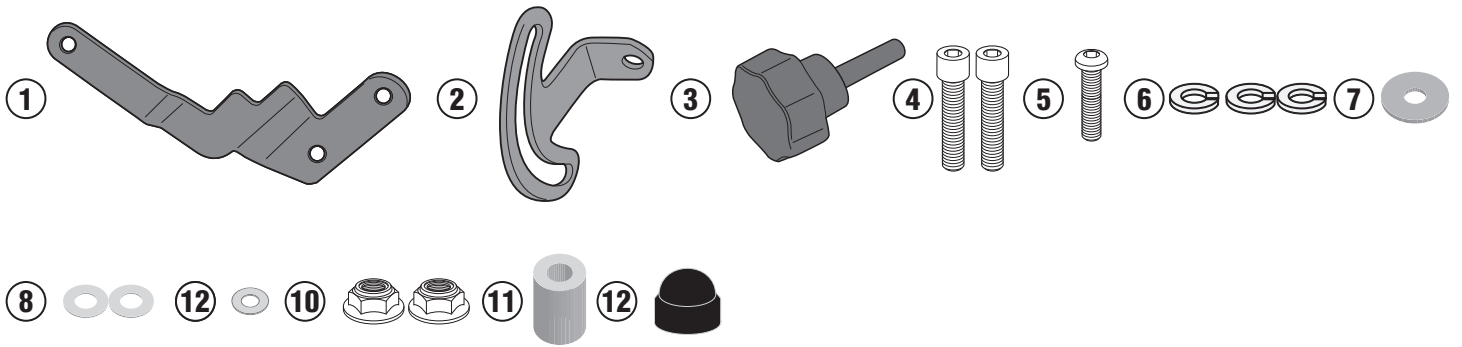

D5128KIT - D5128KITK

ATTACCHI SPECIFICI - SPECIFIC FITTING KIT FOR - KIT DE MONTAGE SPECIFIQUE POUR - SPEZIFISCHER MONTAGEKIT FÜR - ANCLAJE ESPECÍFICO PARA - ANCHORAGE ESPECÍFICO

BMW R1250GS (2019)

| N° | Descrizione | Caratteristiche | Codice | Quantità |
|----|---|--|-----------|----------|
| 1 | Supporto - Support - Support Halterung - Soporte - Apoio | - | GL2475 | 1 |
| 2 | Supporto - Support - Support Halterung - Soporte - Apoio | INOX | GL2476 | 1 |
| 3 | Volantino Filettato | M6x45 | - | 1 |
| 4 | Vite - Screw Vis - Schraube Tornillo - Parafuso | TCE M6x25 | 625TCE | 2 |
| 5 | Vite - Screw Vis - Schraube Tornillo - Parafuso | TBEI M5x20 | 520TBEI | 1 |
| 6 | Rondella - Washer Rondelle - Scheibe Arandela - Arruela | Ø6 | 6RONSX | 3 |
| 7 | Rondella - Washer Rondelle - Scheibe Arandela - Arruela | Ø18 Foro 6mm | 618RON | 1 |
| 8 | Rondella - Washer Rondelle - Scheibe Arandela - Arruela | Ø6 | 6RON | 2 |
| 9 | Rondella - Washer Rondelle - Scheibe Arandela - Arruela | Ø5 | 5RON | 1 |
| 10 | Dado - Bolt - Erou Mutter - Tuerca - Porca | Dado Autobloccante Flangiato Ribassato M6 | 6DADIABFN | 2 |
| 11 | Distanziale - Spacer Entretoise - Distanzstueck Distanciador - Espaçador | Ø14x20 Foro 7mm | C14L20F7T | 1 |
| 12 | Tappo - Cap Fiche - Stecker Enchufe - Capa | - | 10COP | 1 |
| 13 | Componenti Originali - Original Parts Parties Originales - Original Bauteile Componentes Originales - Componentes Originais | - | - | - |

D5128KIT - D5128KITK

ATTACCHI SPECIFICI - SPECIFIC FITTING KIT FOR - KIT DE MONTAGE SPECIFIQUE POUR - SPEZIFISCHER MONTAGEKIT FÜR - ANCLAJE ESPECÍFICO PARA - ANCHORAGE ESPECÍFICO

BMW R1250GS (2019)

D5128KIT - D5128KITK

ATTACCHI SPECIFICI - SPECIFIC FITTING KIT FOR - KIT DE MONTAGE SPECIFIQUE POUR - SPEZIFISCHER MONTAGEKIT FÜR - ANCLAJE ESPECÍFICO PARA - ANCHORAGE ESPECÍFICO

BMW R1250GS (2019)

TOGLIERE
REMOVE
ENLEVER
ENTFERNEN
QUITAR
REMOVER