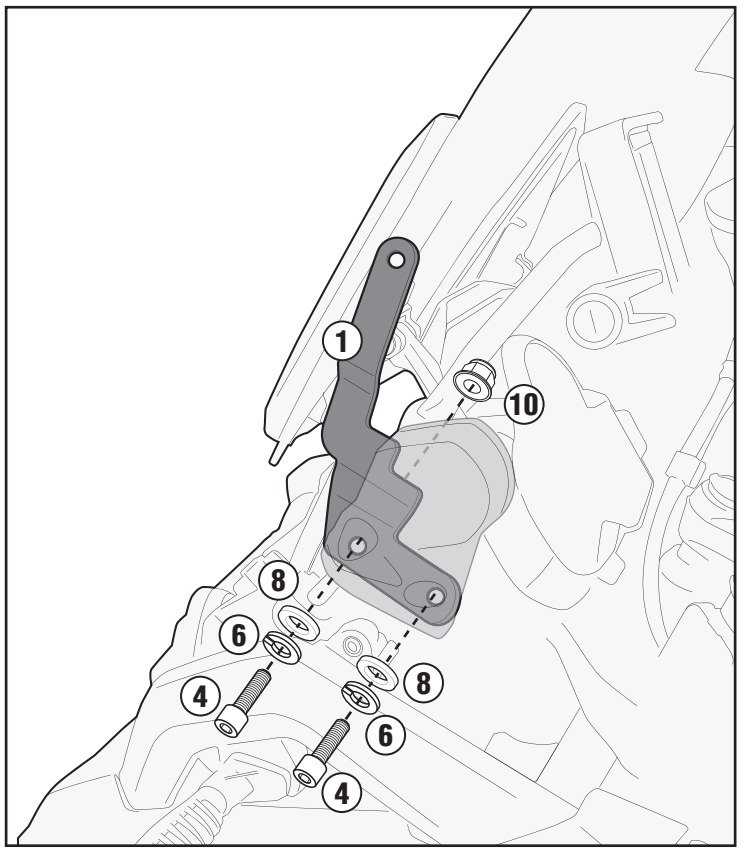

D5128KIT - D5128KITK

ATTACCHI SPECIFICI - SPECIFIC FITTING KIT FOR - KIT DE MONTAGE SPECIFIQUE POUR - SPEZIFISCHER MONTAGEKIT FÜR - ANCLAJE ESPECÍFICO PARA - ANCHORAGE ESPECÍFICO

BMW R1250GS (2019)

ISTRUZIONI DI MONTAGGIO - MOUNTING INSTRUCTIONS
INSTRUCTIONS DE MONTAGE - BAUANLEITUNG
INSTRUCCIONES DE MONTAJE - INSTRUÇÕES DE MONTAGEM