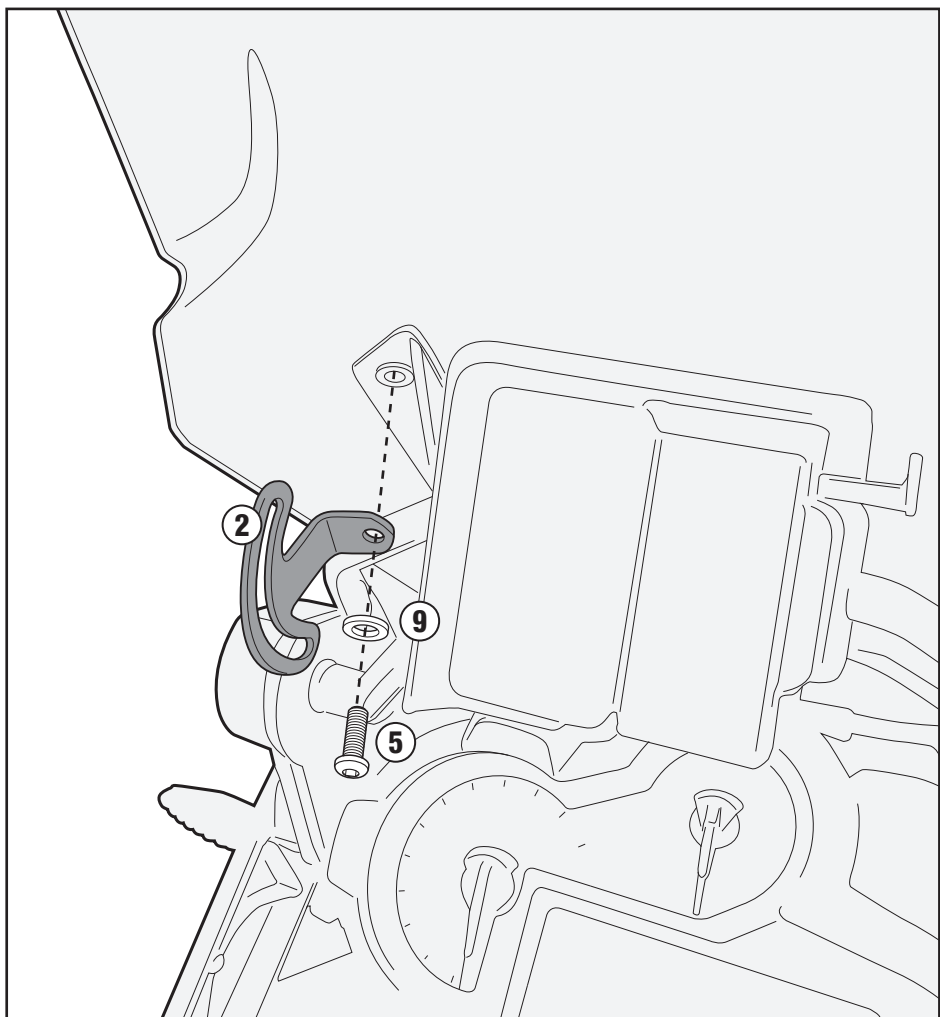

D5128KIT - D5128KITK

ATTACCHI SPECIFICI - SPECIFIC FITTING KIT FOR - KIT DE MONTAGE SPECIFIQUE POUR - SPEZIFISCHER MONTAGEKIT FÜR - ANCLAJE ESPECÍFICO PARA - ANCHORAGE ESPECÍFICO

BMW R1250GS (2019)

| N° | Descrizione | Caratteristiche | Codice | Quantità |
|----|---|--|-----------|----------|
| 1 | Supporto - Support - Support Halterung - Soporte - Apoio | - | GL2475 | 1 |
| 2 | Supporto - Support - Support Halterung - Soporte - Apoio | INOX | GL2476 | 1 |
| 3 | Volantino Filettato | M6x45 | - | 1 |
| 4 | Vite - Screw Vis - Schraube Tornillo - Parafuso | TCE M6x25 | 625TCE | 2 |
| 5 | Vite - Screw Vis - Schraube Tornillo - Parafuso | TBEI M5x20 | 520TBEI | 1 |
| 6 | Rondella - Washer Rondelle - Scheibe Arandela - Arruela | Ø6 | 6RONSX | 3 |
| 7 | Rondella - Washer Rondelle - Scheibe Arandela - Arruela | Ø18 Foro 6mm | 618RON | 1 |
| 8 | Rondella - Washer Rondelle - Scheibe Arandela - Arruela | Ø6 | 6RON | 2 |
| 9 | Rondella - Washer Rondelle - Scheibe Arandela - Arruela | Ø5 | 5RON | 1 |
| 10 | Dado - Bolt - Erou Mutter - Tuerca - Porca | Dado Autobloccante Flangiato Ribassato M6 | 6DADIABFN | 2 |
| 11 | Distanziale - Spacer Entretoise - Distanzstueck Distanciador - Espaçador | Ø14x20 Foro 7mm | C14L20F7T | 1 |
| 12 | Tappo - Cap Fiche - Stecker Enchufe - Capa | - | 10COP | 1 |
| 13 | Componenti Originali - Original Parts Parties Originales - Original Bauteile Componentes Originales - Componentes Originais | - | - | - |

D5128KIT - D5128KITK

ATTACCHI SPECIFICI - SPECIFIC FITTING KIT FOR - KIT DE MONTAGE SPECIFIQUE POUR - SPEZIFISCHER MONTAGEKIT FÜR - ANCLAJE ESPECÍFICO PARA - ANCHORAGE ESPECÍFICO

BMW R1250GS (2019)

D5128KIT - D5128KITK

ATTACCHI SPECIFICI - SPECIFIC FITTING KIT FOR - KIT DE MONTAGE SPECIFIQUE POUR - SPEZIFISCHER MONTAGEKIT FÜR - ANCLAJE ESPECÍFICO PARA - ANCHORAGE ESPECÍFICO

BMW R1250GS (2019)

TOGLIERE
REMOVE
ENLEVER
ENTFERNEN
QUITAR
REMOVER