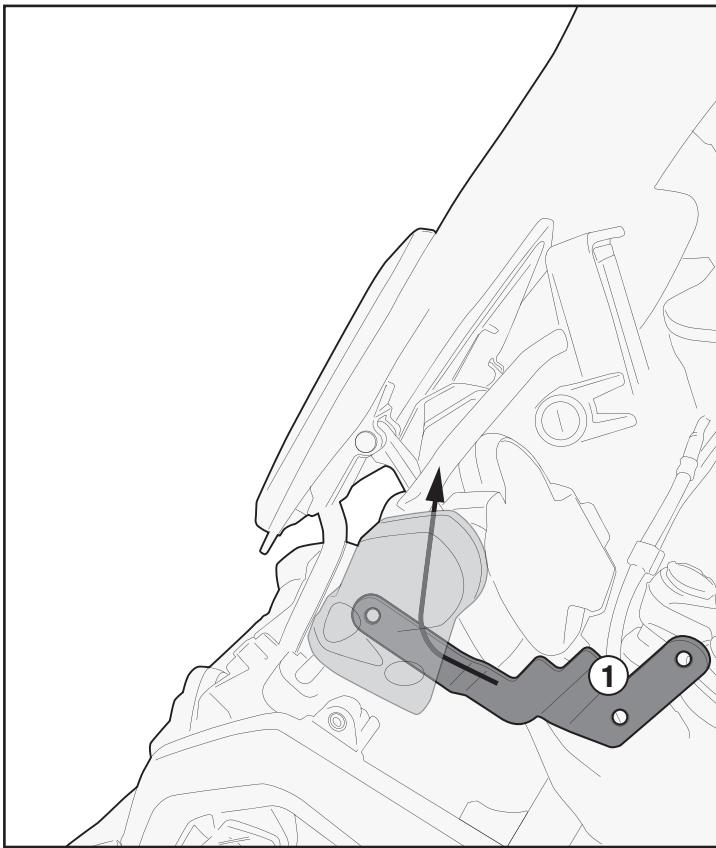

D5128KIT - D5128KITK

ATTACCHI SPECIFICI - SPECIFIC FITTING KIT FOR - KIT DE MONTAGE SPECIFIQUE POUR - SPEZIFISCHER MONTAGEKIT FÜR - ANCLAJE ESPECÍFICO PARA - ANCHORAGE ESPECÍFICO

BMW R1250GS (2019)

ISTRUZIONI DI MONTAGGIO - MOUNTING INSTRUCTIONS
INSTRUCTIONS DE MONTAGE - BAUANLEITUNG
INSTRUCCIONES DE MONTAJE - INSTRUÇÕES DE MONTAGEM