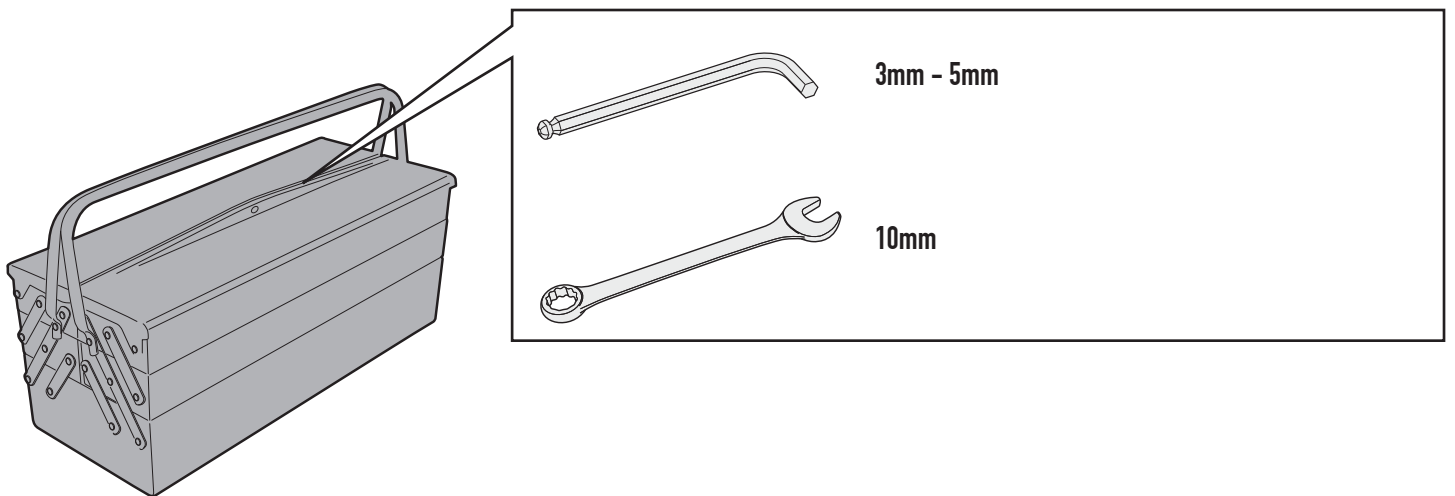

D5128KIT - D5128KITK

ATTACCHI SPECIFICI - SPECIFIC FITTING KIT FOR - KIT DE MONTAGE SPECIFIQUE POUR - SPEZIFISCHER MONTAGEKIT FÜR - ANCLAJE ESPECÍFICO PARA - ANCHORAGE ESPECÍFICO

BMW R1250GS (2019)

| N° | Descrizione | Caratteristiche | Codice | Quantità |
|----|---|--|-----------|----------|
| 1 | Supporto - Support - Support Halterung - Soporte - Apoio | - | GL2475 | 1 |
| 2 | Supporto - Support - Support Halterung - Soporte - Apoio | INOX | GL2476 | 1 |
| 3 | Volantino Filettato | M6x45 | - | 1 |
| 4 | Vite - Screw Vis - Schraube Tornillo - Parafuso | TCE M6x25 | 625TCE | 2 |
| 5 | Vite - Screw Vis - Schraube Tornillo - Parafuso | TBEI M5x20 | 520TBEI | 1 |
| 6 | Rondella - Washer Rondelle - Scheibe Arandela - Arruela | Ø6 | 6RONSX | 3 |
| 7 | Rondella - Washer Rondelle - Scheibe Arandela - Arruela | Ø18 Foro 6mm | 618RON | 1 |
| 8 | Rondella - Washer Rondelle - Scheibe Arandela - Arruela | Ø6 | 6RON | 2 |
| 9 | Rondella - Washer Rondelle - Scheibe Arandela - Arruela | Ø5 | 5RON | 1 |
| 10 | Dado - Bolt - Erou Mutter - Tuerca - Porca | Dado Autobloccante Flangiato Ribassato M6 | 6DADIABFN | 2 |
| 11 | Distanziale - Spacer Entretoise - Distanzstueck Distanciador - Espaçador | Ø14x20 Foro 7mm | C14L20F7T | 1 |
| 12 | Tappo - Cap Fiche - Stecker Enchufe - Capa | - | 10COP | 1 |
| 13 | Componenti Originali - Original Parts Parties Originales - Original Bauteile Componentes Originales - Componentes Originais | - | - | - |

D5128KIT - D5128KITK

ATTACCHI SPECIFICI - SPECIFIC FITTING KIT FOR - KIT DE MONTAGE SPECIFIQUE POUR - SPEZIFISCHER MONTAGEKIT FÜR - ANCLAJE ESPECÍFICO PARA - ANCHORAGE ESPECÍFICO

BMW R1250GS (2019)

D5128KIT - D5128KITK