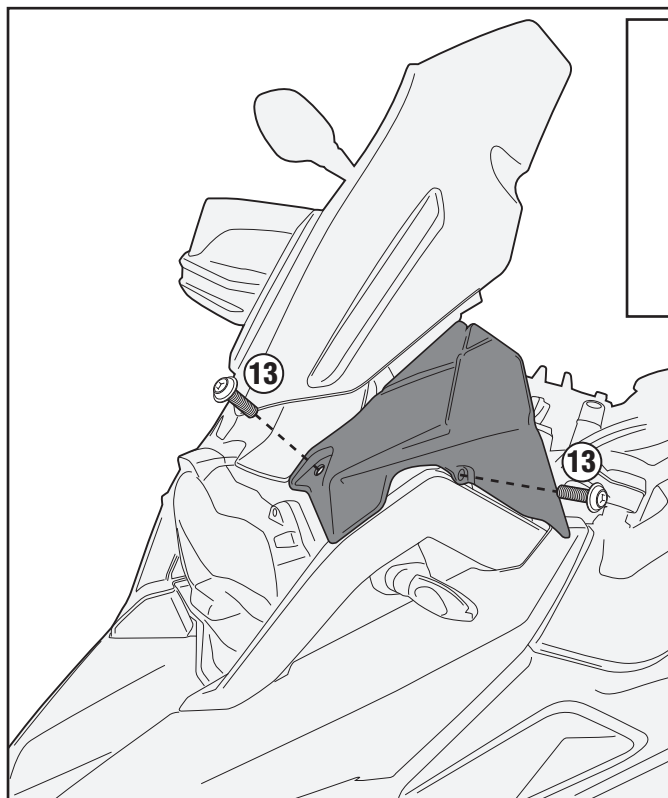

D5128KIT - D5128KITK

ATTACCHI SPECIFICI - SPECIFIC FITTING KIT FOR - KIT DE MONTAGE SPECIFIQUE POUR - SPEZIFISCHER MONTAGEKIT FÜR - ANCLAJE ESPECÍFICO PARA - ANCHORAGE ESPECÍFICO

BMW R1250GS (2019)

TOGLIERE
REMOVE
ENLEVER
ENTFERNEN
QUITAR
REMOVER