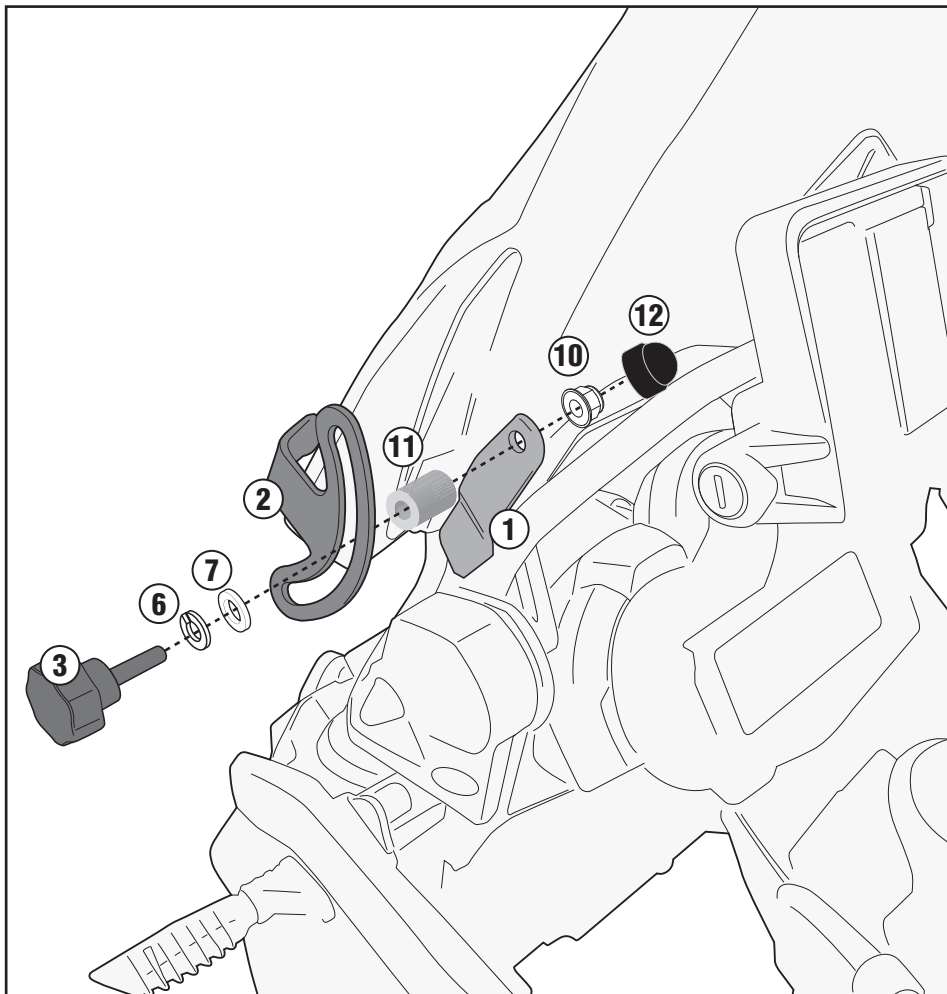

D5128KIT - D5128KITK

ATTACCHI SPECIFICI - SPECIFIC FITTING KIT FOR - KIT DE MONTAGE SPECIFIQUE POUR - SPEZIFISCHER MONTAGEKIT FÜR - ANCLAJE ESPECÍFICO PARA - ANCHORAGE ESPECÍFICO

BMW R1250GS (2019)

ISTRUZIONI DI MONTAGGIO - MOUNTING INSTRUCTIONS
INSTRUCTIONS DE MONTAGE - BAUANLEITUNG
INSTRUCCIONES DE MONTAJE - INSTRUÇÕES DE MONTAGEM