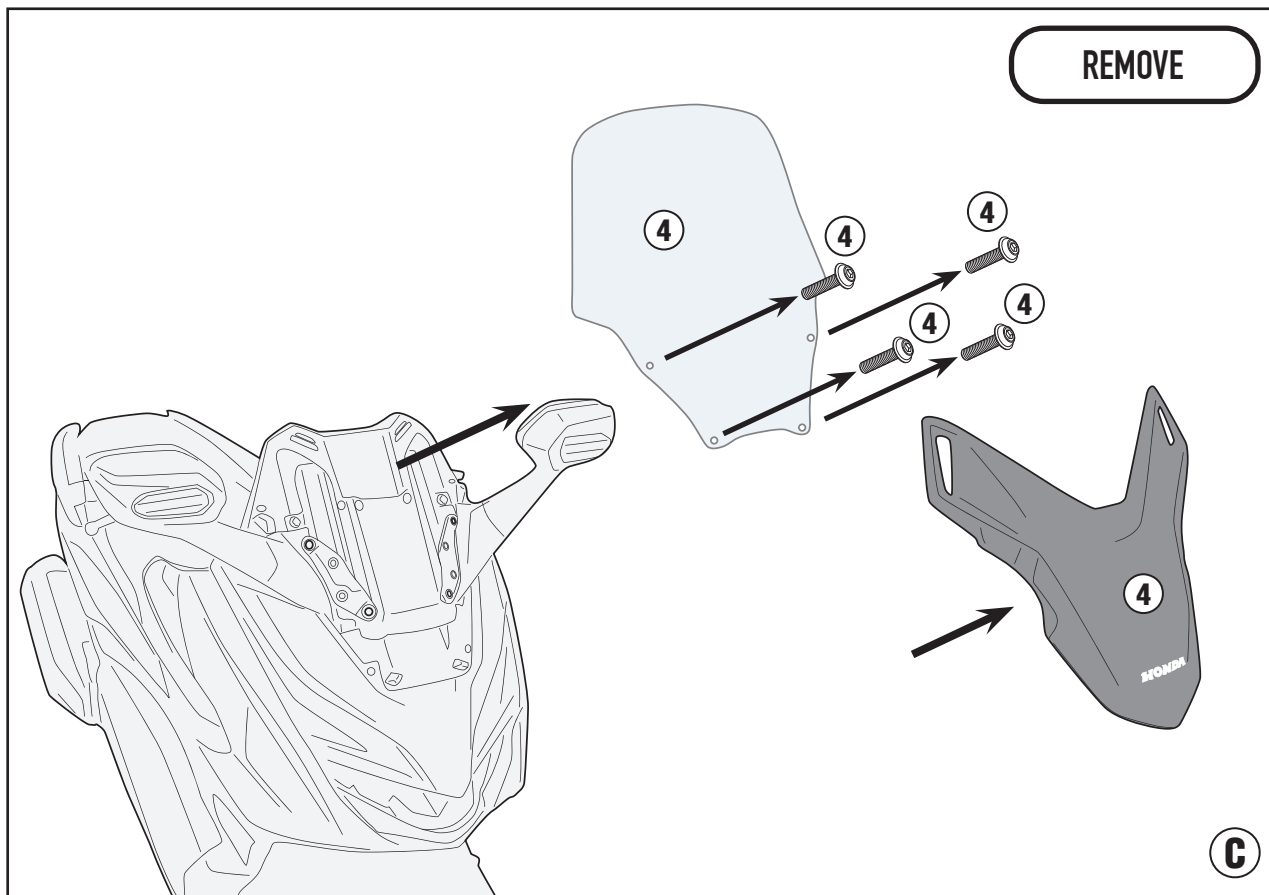

D1187ST - KD1187ST

SCHERMO SPECIFICO - SPECIFIC SCREEN - ÉCRAN SPECIFIQUE - SPEZIFISCHEN BLIDSCHIRM - PANTALLA ESPECIFICA - TELA ESPECIFICA

HONDA FORZA 125 (2021) / HONDA FORZA 350 (2021)

ISTRUZIONI DI MONTAGGIO - MOUNTING INSTRUCTIONS
INSTRUCTIONS DE MONTAGE - BAUANLEITUNG
INSTRUCCIONES DE MONTAJE - INSTRUÇÕES DE MONTAGEM