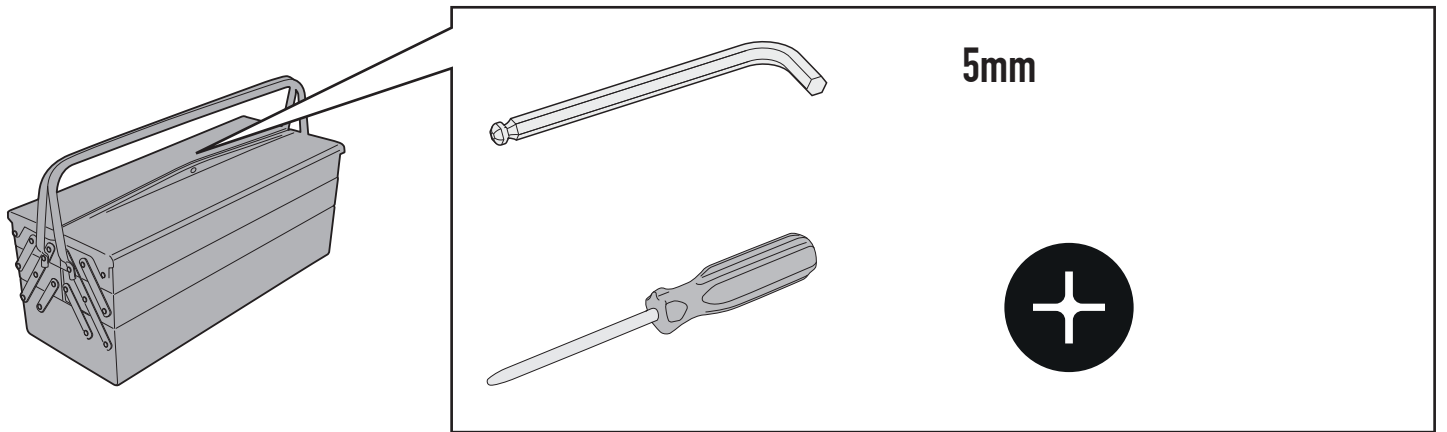

D1187ST - KD1187ST

SCHERMO SPECIFICO – SPECIFIC SCREEN – ÉCRAN SPECIFIQUE – SPEZIFISCHEN BLIDSCHIRM – PANTALLA ESPECIFICA – TELA ESPECIFICA

HONDA FORZA 125 (2021) / HONDA FORZA 350 (2021)

N°	Descrizione	Caratteristiche	Codice	Quantità
1	Schermo Specifico - Specific Screen Écran Spécifique - Spezifischen Bildschirm Pantalla Especifica - Tela Especifica	-	D1187ST	1
2	Rondella In Gomma - Rubber Washer Rondelle En Gomme - Gummischeibe Arandela De Goma - Arruela De Borracha	-	Z1823	4
3	Rondella In Nylon - Nylon Washer Rondelle Original En Nylon - Nylonscheibe Arandela De Nylon - Arruela De Nylon	-	Z1979	4
4	Componenti Originali - Original Parts Parties Originales - Original Bauteile Componentes Originales - Componentes Originais	-	-	-

ISTRUZIONI DI MONTAGGIO - MOUNTING INSTRUCTIONS
INSTRUCTIONS DE MONTAGE - BAUANLEITUNG
INSTRUCCIONES DE MONTAJE - INSTRUÇÕES DE MONTAGEM

D1187ST - KD1187ST

SCHERMO SPECIFICO - SPECIFIC SCREEN - ÉCRAN SPECIFIQUE - SPEZIFISCHEN BLIDSCHIRM - PANTALLA ESPECIFICA - TELA ESPECIFICA