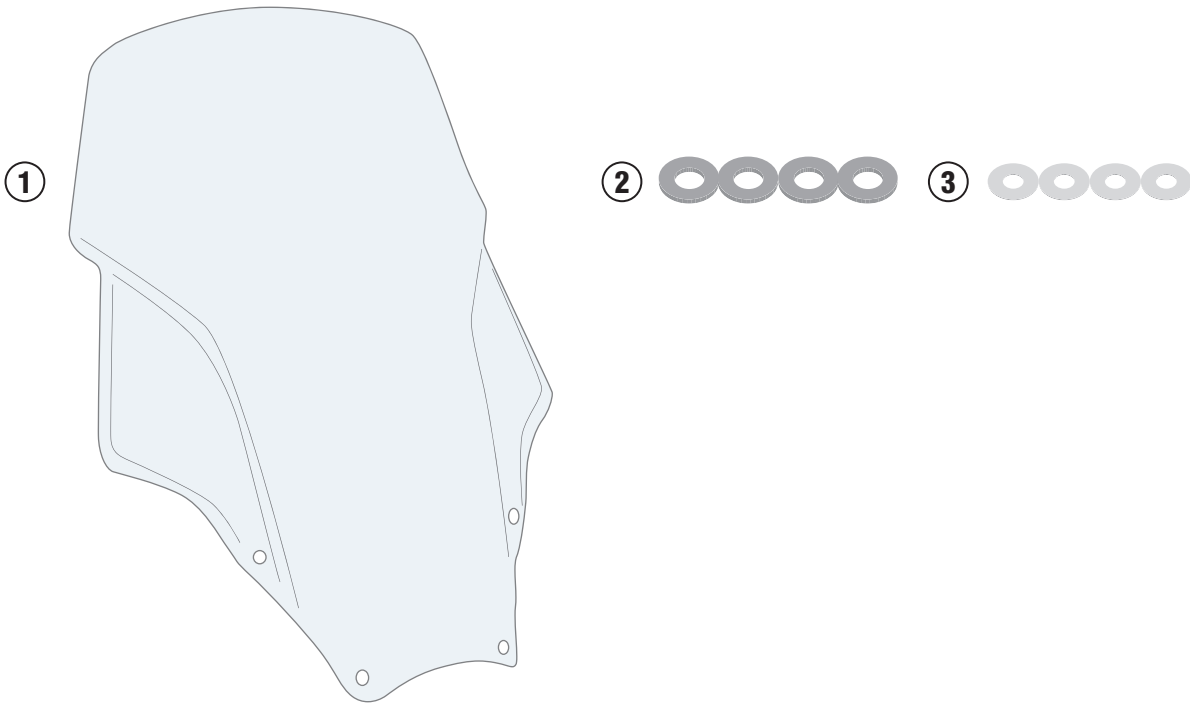

D1187ST - KD1187ST

SCHERMO SPECIFICO – SPECIFIC SCREEN – ÉCRAN SPECIFIQUE – SPEZIFISCHEN BLIDSCHIRM – PANTALLA ESPECIFICA – TELA ESPECIFICA

HONDA FORZA 125 (2021) / HONDA FORZA 350 (2021)

N°	Descrizione	Caratteristiche	Codice	Quantità
1	Schermo Specifico - Specific Screen Écran Spécifique - Spezifischen Bildschirm Pantalla Especifica - Tela Especifica	-	D1187ST	1
2	Rondella In Gomma - Rubber Washer Rondelle En Gomme - Gummischeibe Arandela De Goma - Arruela De Borracha	-	Z1823	4
3	Rondella In Nylon - Nylon Washer Rondelle Original En Nylon - Nylonscheibe Arandela De Nylon - Arruela De Nylon	-	Z1979	4
4	Componenti Originali - Original Parts Parties Originales - Original Bauteile Componentes Originales - Componentes Originais	-	-	-

ISTRUZIONI DI MONTAGGIO - MOUNTING INSTRUCTIONS
INSTRUCTIONS DE MONTAGE - BAUANLEITUNG
INSTRUCCIONES DE MONTAJE - INSTRUÇÕES DE MONTAGEM

D1187ST - KD1187ST

SCHERMO SPECIFICO - SPECIFIC SCREEN - ÉCRAN SPECIFIQUE - SPEZIFISCHEN BLIDSCHIRM - PANTALLA ESPECIFICA - TELA ESPECIFICA