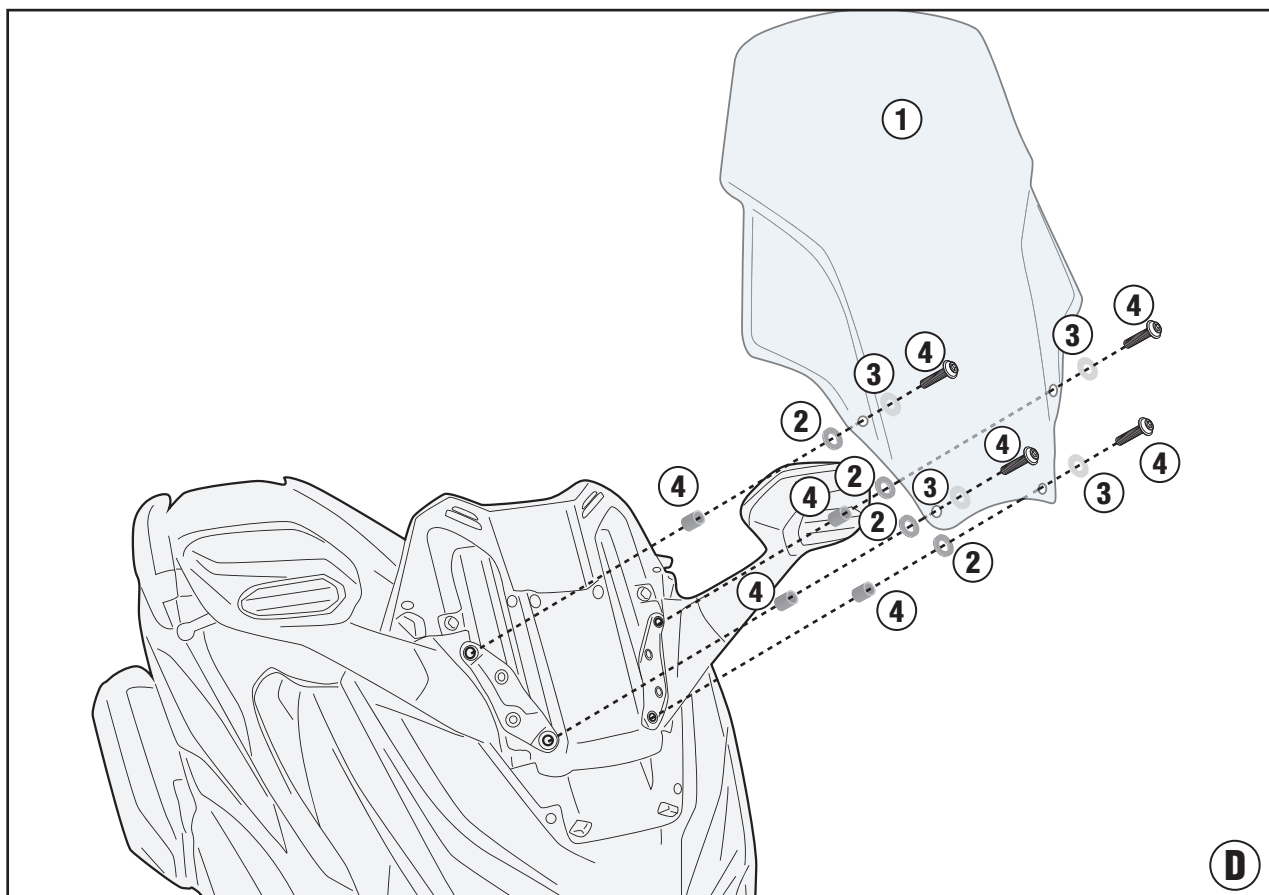

D1187ST - KD1187ST

SCHERMO SPECIFICO – SPECIFIC SCREEN – ÉCRAN SPECIFIQUE – SPEZIFISCHEN BLIDSCHIRM – PANTALLA ESPECIFICA – TELA ESPECIFICA

HONDA FORZA 125 (2021) / HONDA FORZA 350 (2021)

N°	Descrizione	Caratteristiche	Codice	Quantità
1	Schermo Specifico - Specific Screen Écran Spécifique - Spezifischen Bildschirm Pantalla Especifica - Tela Especifica	-	D1187ST	1
2	Rondella In Gomma - Rubber Washer Rondelle En Gomme - Gummischeibe Arandela De Goma - Arruela De Borracha	-	Z1823	4
3	Rondella In Nylon - Nylon Washer Rondelle Original En Nylon - Nylonscheibe Arandela De Nylon - Arruela De Nylon	-	Z1979	4
4	Componenti Originali - Original Parts Parties Originales - Original Bauteile Componentes Originales - Componentes Originais	-	-	-

ISTRUZIONI DI MONTAGGIO - MOUNTING INSTRUCTIONS
INSTRUCTIONS DE MONTAGE - BAUANLEITUNG
INSTRUCCIONES DE MONTAJE - INSTRUÇÕES DE MONTAGEM

D1187ST - KD1187ST

SCHERMO SPECIFICO - SPECIFIC SCREEN - ÉCRAN SPECIFIQUE - SPEZIFISCHEN BLIDSCHIRM - PANTALLA ESPECIFICA - TELA ESPECIFICA

HONDA FORZA 125 (2021) / HONDA FORZA 350 (2021)

ISTRUZIONI DI MONTAGGIO - MOUNTING INSTRUCTIONS
INSTRUCTIONS DE MONTAGE - BAUANLEITUNG
INSTRUCCIONES DE MONTAJE - INSTRUÇÕES DE MONTAGEM

D1187ST - KD1187ST