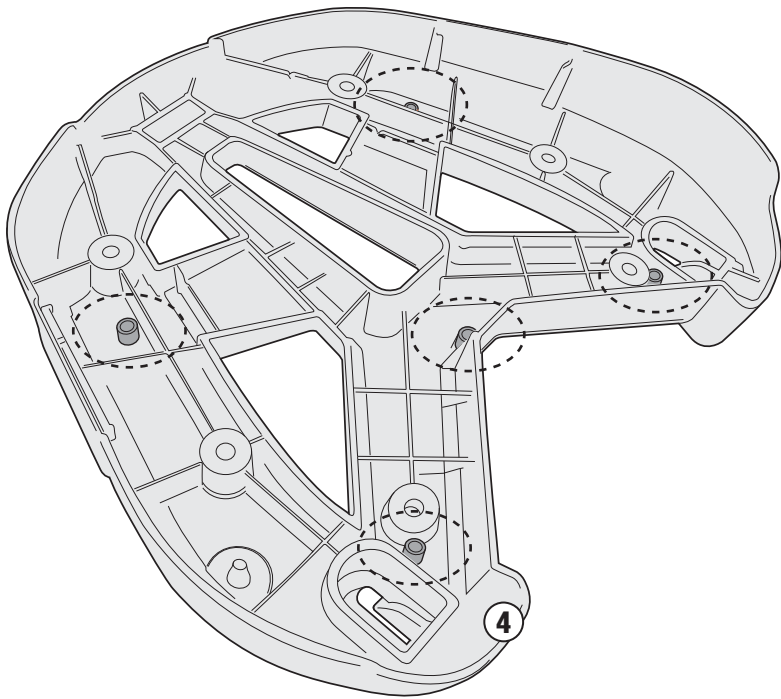

CM7A900

COPRIPIASTRA - COVER PLATE COUVRE PLATINE - ABDECKPLATTE CUBRE PARRILLA - COBRE PRATO

N°	Descrizione	Caratteristiche	Codice	Quantità	
1	Copripiastro - Cover Plate Couvre Platine - Abdeckplatte Cubre Parrilla - Cobre Prato	-	-	1	
2	Vite - Screw Vis - Schraube Tornillo - Parafuso	-	310PT	5	
3	Rondella - Washer Rondelle - Scheibe Arandela - Arruela	Ø4 INOX	4RONX	5	
4	Piastra -Plate Platine - Platte Parrilla - Prato	-	M7	-	

CM7A900

COPRIPIASTRA - COVER PLATE
COUVRE PLATINE - ABDECKPLATTE
CUBRE PARRILLA - COBRE PRATO

CM7A900

COPRIPIASTRA - COVER PLATE
COUVRE PLATINE - ABDECKPLATTE
CUBRE PARRILLA - COBRE PRATO

CM7A900

COPRIPIASTRA - COVER PLATE
COUVRE PLATINE - ABDECKPLATTE
CUBRE PARRILLA - COBRE PRATO