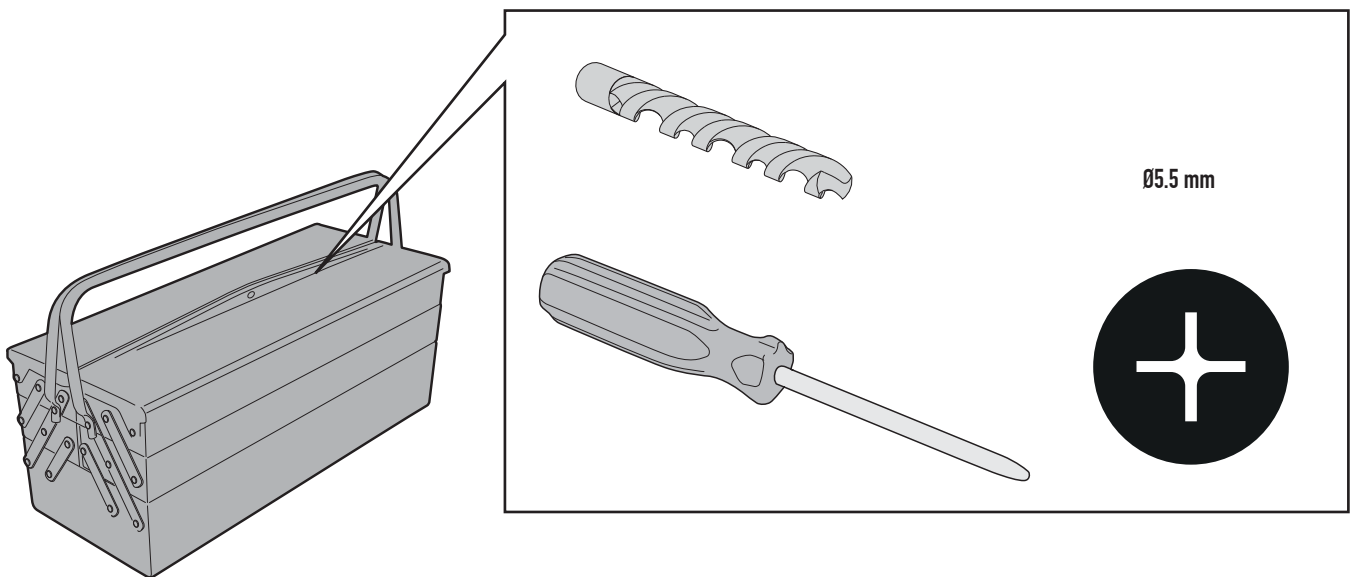

CM7A900

COPRIPIASTRA - COVER PLATE COUVRE PLATINE - ABDECKPLATTE CUBRE PARRILLA - COBRE PRATO

N°	Descrizione	Caratteristiche	Codice	Quantità	
1	Copripiastro - Cover Plate Couvre Platine - Abdeckplatte Cubre Parrilla - Cobre Prato	-	-	1	
2	Vite - Screw Vis - Schraube Tornillo - Parafuso	-	310PT	5	
3	Rondella - Washer Rondelle - Scheibe Arandela - Arruela	Ø4 INOX	4RONX	5	
4	Piastra -Plate Platine - Platte Parrilla - Prato	-	M7	-	

CM7A900

COPRIPIASTRA - COVER PLATE
COUVRE PLATINE - ABDECKPLATTE
CUBRE PARRILLA - COBRE PRATO

CM7A900

COPRIPIASTRA - COVER PLATE
COUVRE PLATINE - ABDECKPLATTE
CUBRE PARRILLA - COBRE PRATO

CM7A900

COPRIPIASTRA - COVER PLATE
COUVRE PLATINE - ABDECKPLATTE
CUBRE PARRILLA - COBRE PRATO