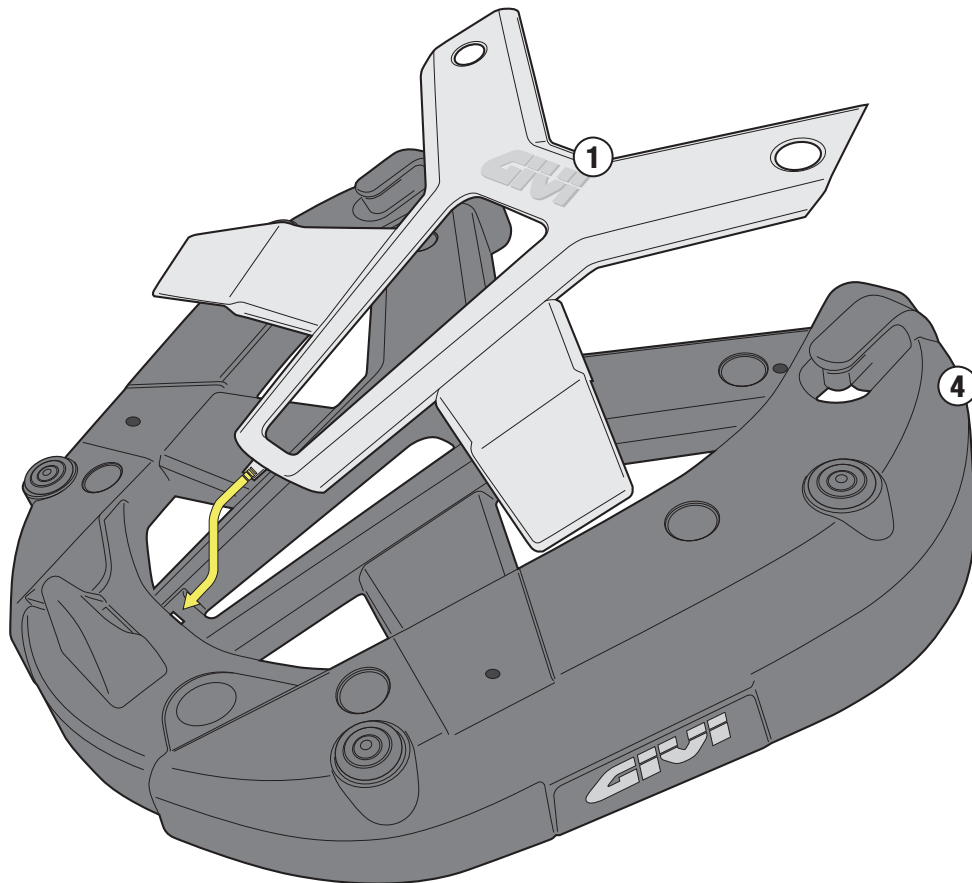

CM7A900

COPRIPIASTRA - COVER PLATE COUVRE PLATINE - ABDECKPLATTE CUBRE PARRILLA - COBRE PRATO

N°	Descrizione	Caratteristiche	Codice	Quantità	
1	Copripiastro - Cover Plate Couvre Platine - Abdeckplatte Cubre Parrilla - Cobre Prato	-	-	1	
2	Vite - Screw Vis - Schraube Tornillo - Parafuso	-	310PT	5	
3	Rondella - Washer Rondelle - Scheibe Arandela - Arruela	Ø4 INOX	4RONX	5	
4	Piastra -Plate Platine - Platte Parrilla - Prato	-	M7	-	

CM7A900

COPRIPIASTRA - COVER PLATE
COUVRE PLATINE - ABDECKPLATTE
CUBRE PARRILLA - COBRE PRATO

CM7A900

COPRIPIASTRA - COVER PLATE
COUVRE PLATINE - ABDECKPLATTE
CUBRE PARRILLA - COBRE PRATO

CM7A900

COPRIPIASTRA - COVER PLATE
COUVRE PLATINE - ABDECKPLATTE
CUBRE PARRILLA - COBRE PRATO