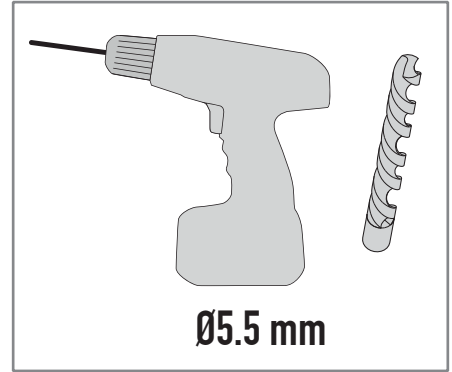

CM7A900

COPRIPIASTRA - COVER PLATE
COUVRE PLATINE - ABDECKPLATTE
CUBRE PARRILLA - COBRE PRATO