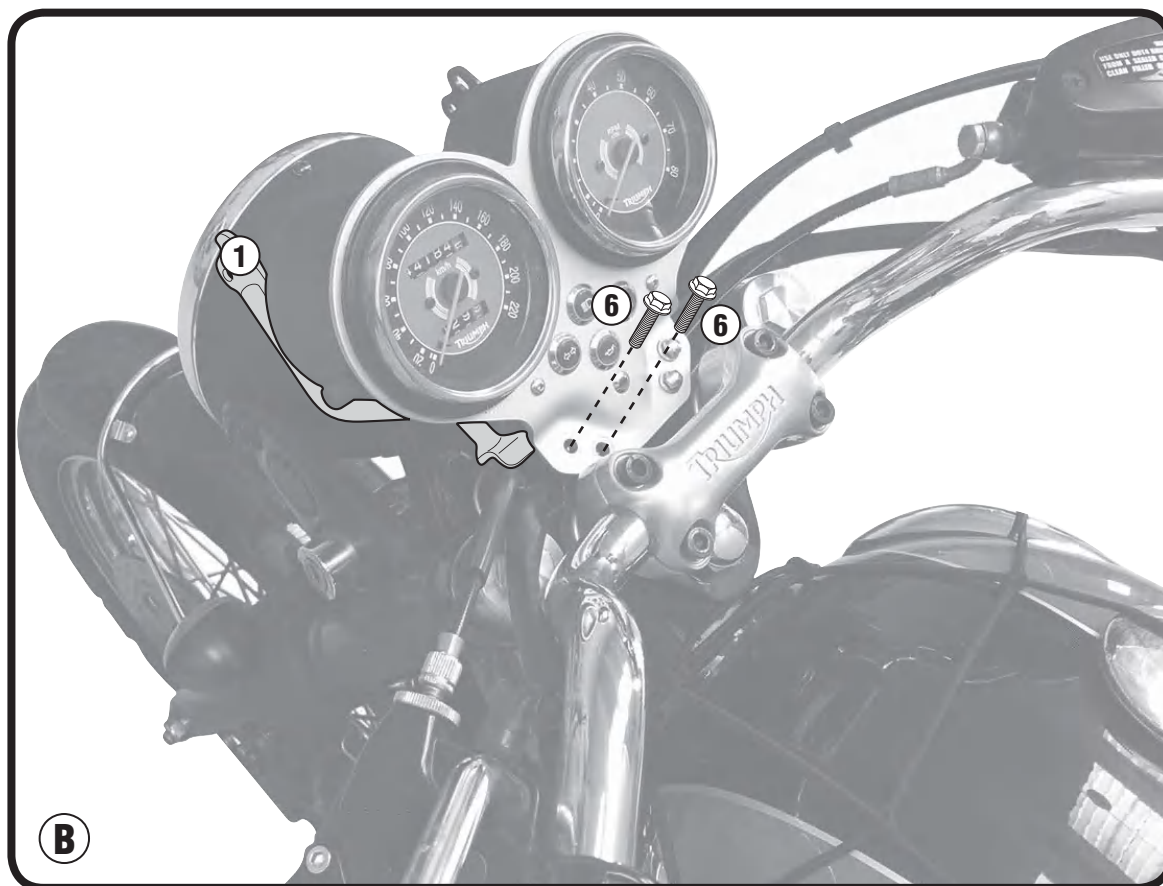

AL6406A - AL6406A

ATTACCHI SPECIFICI PER - SPECIFIC FITTING KIT FOR - KIT DE MONTAGE SPECIFIQUE POUR
SPEZIFISCHER MONTAGEKIT FÜR - ANCLAJE ESPECÍFICO PARA - ANCORADOURO ESPECÍFICO

TRIUMPH BONEVILLE 865

ISTRUZIONI DI MONTAGGIO - MOUNTING INSTRUCTIONS
INSTRUCTIONS DE MONTAGE - BAUANLEITUNG
INSTRUCCIONES DE MONTAJE - INSTRUÇÕES DE MONTAGEM