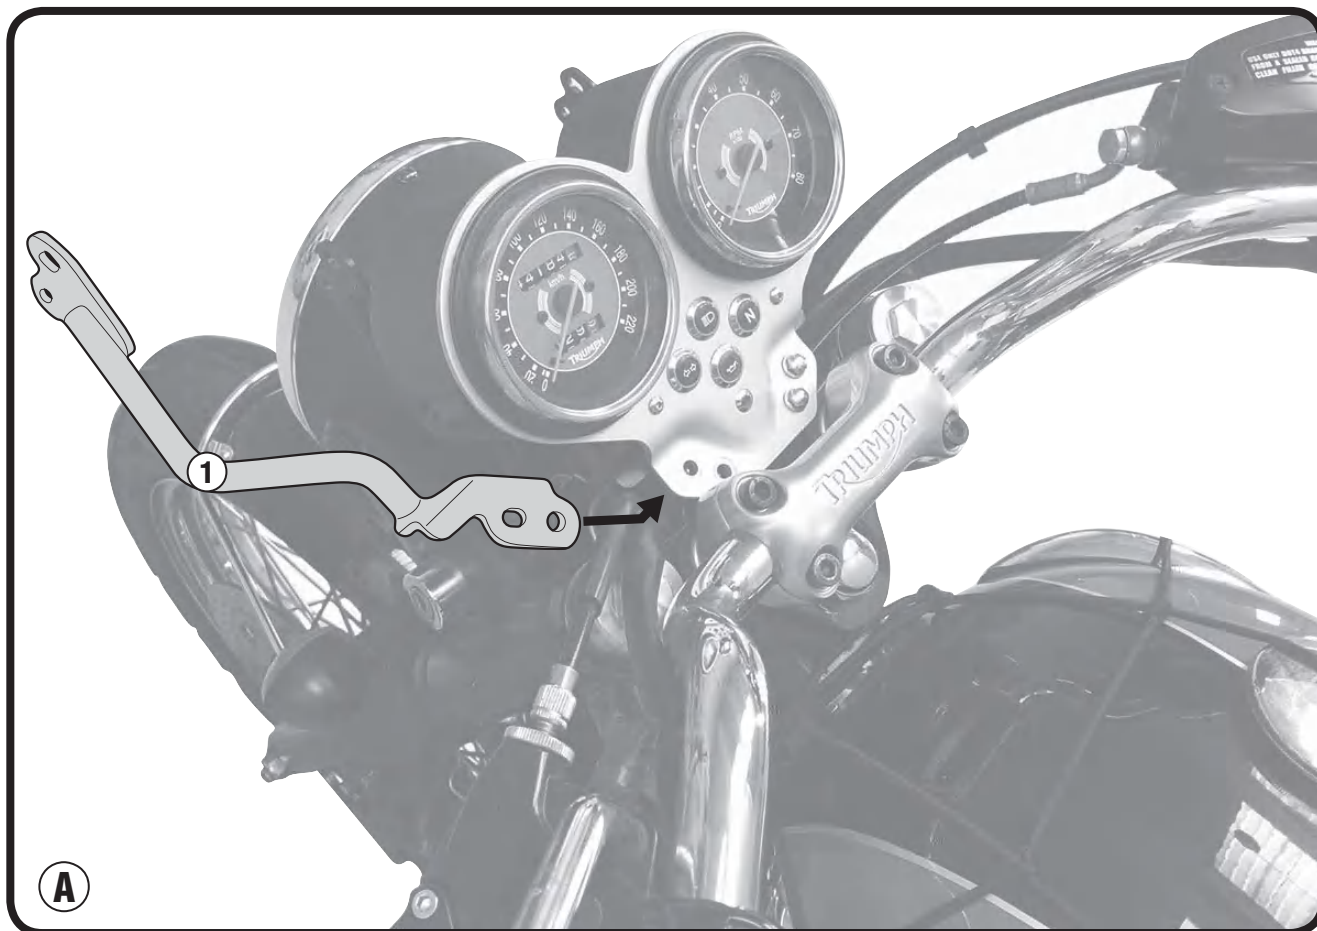

AL6406A - AL6406A

ATTACCHI SPECIFICI PER - SPECIFIC FITTING KIT FOR - KIT DE MONTAGE SPECIFIQUE POUR
SPEZIFISCHER MONTAGEKIT FÜR - ANCLAJE ESPECÍFICO PARA - ANCORADOURO ESPECÍFICO

TRIUMPH BONEVILLE 865

ISTRUZIONI DI MONTAGGIO - MOUNTING INSTRUCTIONS
INSTRUCTIONS DE MONTAGE - BAUANLEITUNG
INSTRUCCIONES DE MONTAJE - INSTRUÇÕES DE MONTAGEM