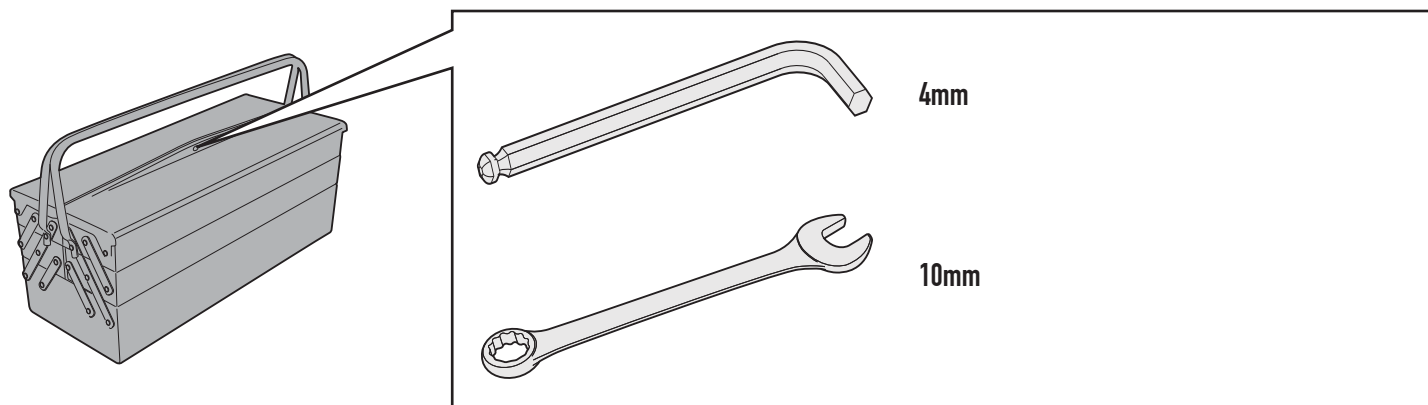

AL6406A - AL6406A

ATTACCHI SPECIFICI PER - SPECIFIC FITTING KIT FOR - KIT DE MONTAGE SPECIFIQUE POUR
SPEZIFISCHER MONTAGEKIT FÜR - ANCLAJE ESPECÍFICO PARA - ANCORADOURO ESPECÍFICO

TRIUMPH BONEVILLE 865

N°	Descrizione	Caratteristiche	Codice	Quantità
1	Supporto - Support - Support Halterung - Soporte - Apoio	-	GN1517DXS GNB1517SXS	2 (Dx,Sx)
2	Supporto - Support - Support Halterung - Soporte - Apoio	-	100AL	1
3	Vite - Screw Vis - Schraube Tornillo - Parafuso	TBEIFN M6x16	616TBEIFN	4
4	Rondella - Washer Rondelle - Scheibe Arandela - Arruela	Rondella in Nylon	Z1979	4
5	Dado - Bolt - Ecrou Mutter - Tuerca	Dado Autobloccante Flangiato M6	6DADIAFLN	4
6	Componenti Originali - Original Parts Parties Originales - Original Bauteile Componentes Originales - Componentes Originais	-	-	-

AL6406A - AL6406A

ATTACCHI SPECIFICI PER - SPECIFIC FITTING KIT FOR - KIT DE MONTAGE SPECIFIQUE POUR
SPEZIFISCHER MONTAGEKIT FÜR - ANCLAJE ESPECÍFICO PARA - ANCORADOURO ESPECÍFICO

TRIUMPH BONEVILLE 865