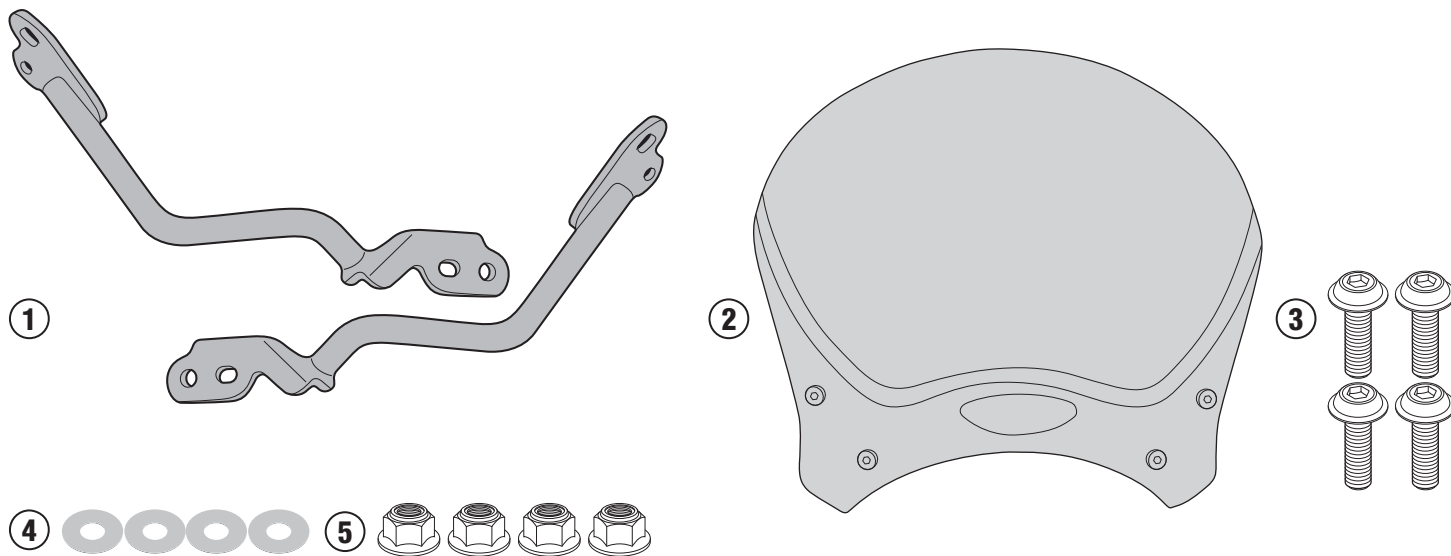

AL6406A - AL6406A

ATTACCHI SPECIFICI PER - SPECIFIC FITTING KIT FOR - KIT DE MONTAGE SPECIFIQUE POUR
SPEZIFISCHER MONTAGEKIT FÜR - ANCLAJE ESPECÍFICO PARA - ANCORADOURO ESPECÍFICO

TRIUMPH BONEVILLE 865

N°	Descrizione	Caratteristiche	Codice	Quantità
1	Supporto - Support - Support Halterung - Soporte - Apoio	-	GN1517DXS GNB1517SXS	2 (Dx,Sx)
2	Supporto - Support - Support Halterung - Soporte - Apoio	-	100AL	1
3	Vite - Screw Vis - Schraube Tornillo - Parafuso	TBEIFN M6x16	616TBEIFN	4
4	Rondella - Washer Rondelle - Scheibe Arandela - Arruela	Rondella in Nylon	Z1979	4
5	Dado - Bolt - Ecrou Mutter - Tuerca	Dado Autobloccante Flangiato M6	6DADIAFLN	4
6	Componenti Originali - Original Parts Parties Originales - Original Bauteile Componentes Originales - Componentes Originais	-	-	-

AL6406A - AL6406A

ATTACCHI SPECIFICI PER - SPECIFIC FITTING KIT FOR - KIT DE MONTAGE SPECIFIQUE POUR
SPEZIFISCHER MONTAGEKIT FÜR - ANCLAJE ESPECÍFICO PARA - ANCORADOURO ESPECÍFICO

TRIUMPH BONEVILLE 865