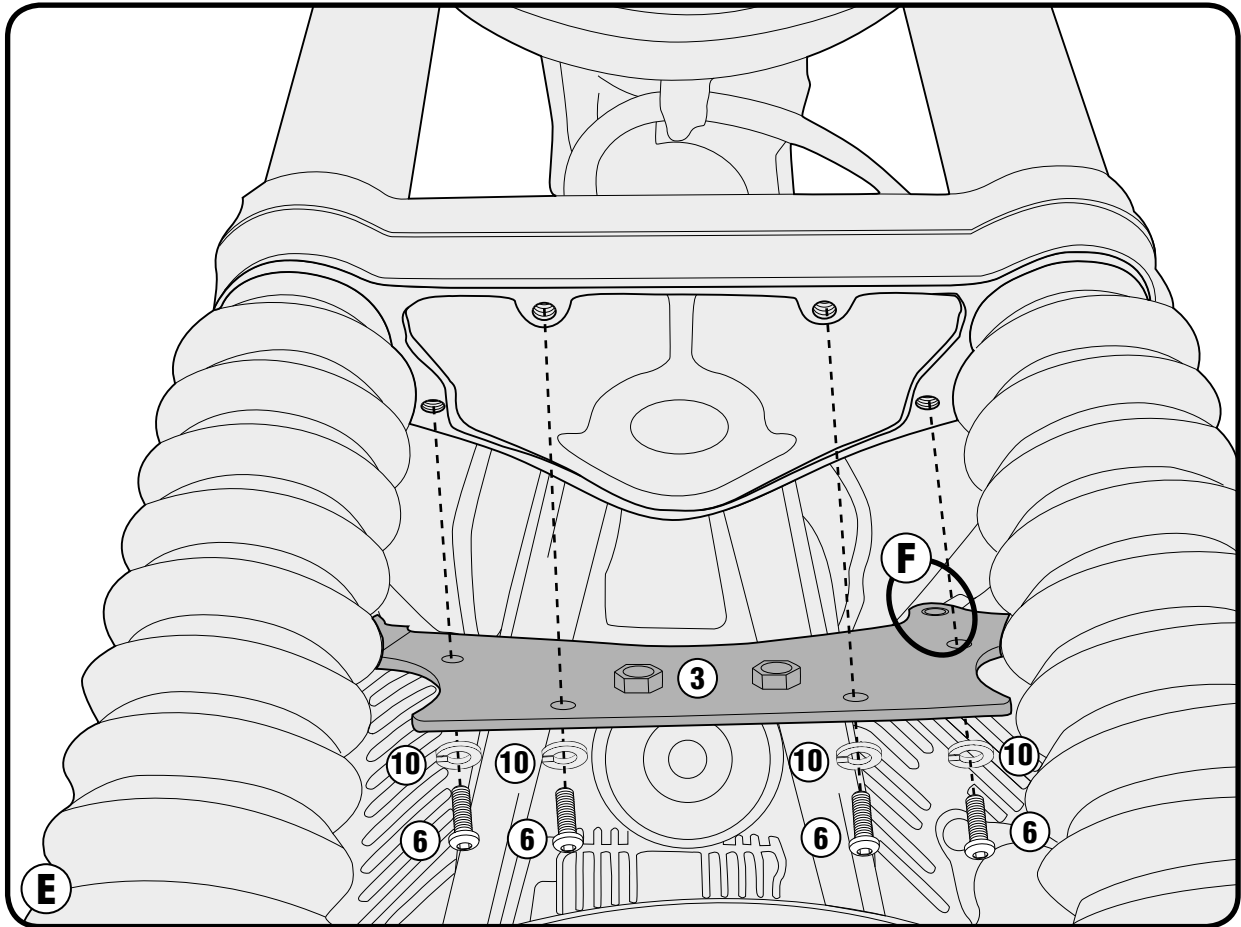

A8201A - A8201A

ATTACCHI SPECIFICI PER - SPECIFIC FITTING KIT FOR - KIT DE MONTAGE SPECIFIQUE POUR
SPEZIFISCHER MONTAGEKIT FÜR - ANCLAJE ESPECÍFICO PARA - ANCORADOURO ESPECÍFICO

MOTO GUZZI V7 (2017)