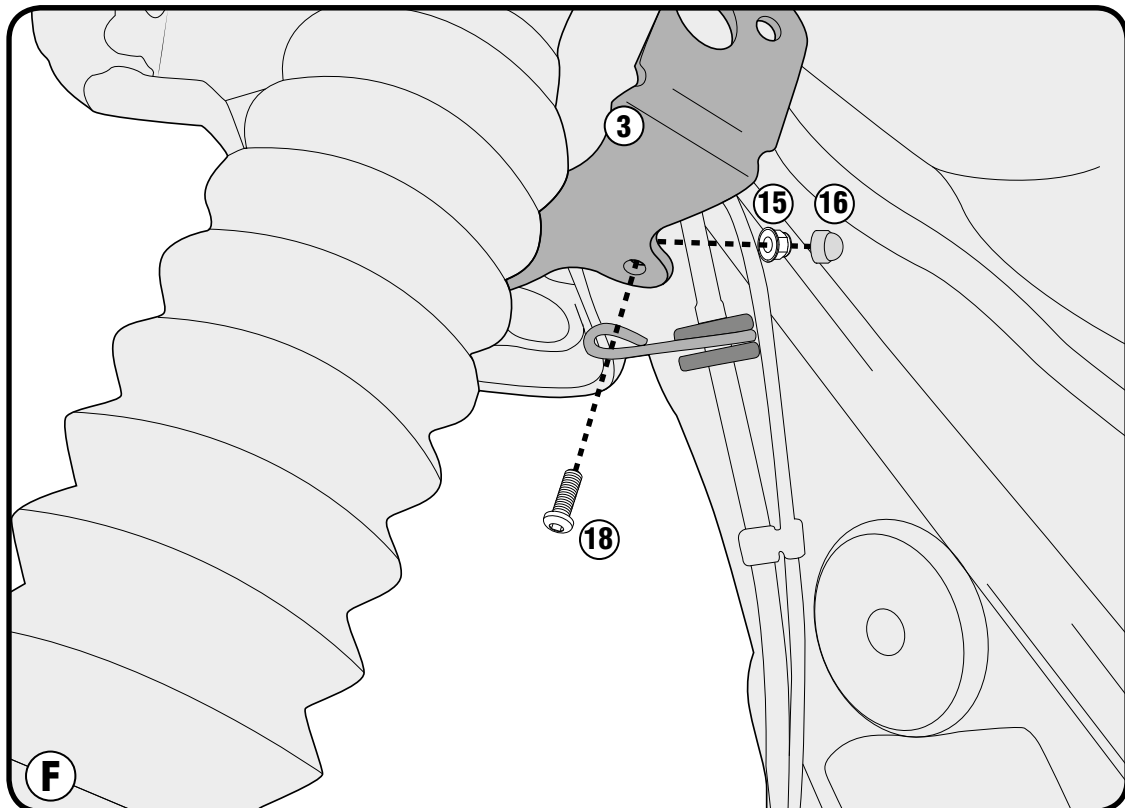

A8201A - A8201A

ATTACCHI SPECIFICI PER - SPECIFIC FITTING KIT FOR - KIT DE MONTAGE SPECIFIQUE POUR
SPEZIFISCHER MONTAGEKIT FÜR - ANCLAJE ESPECÍFICO PARA - ANCORADOURO ESPECÍFICO

MOTO GUZZI V7 (2017)