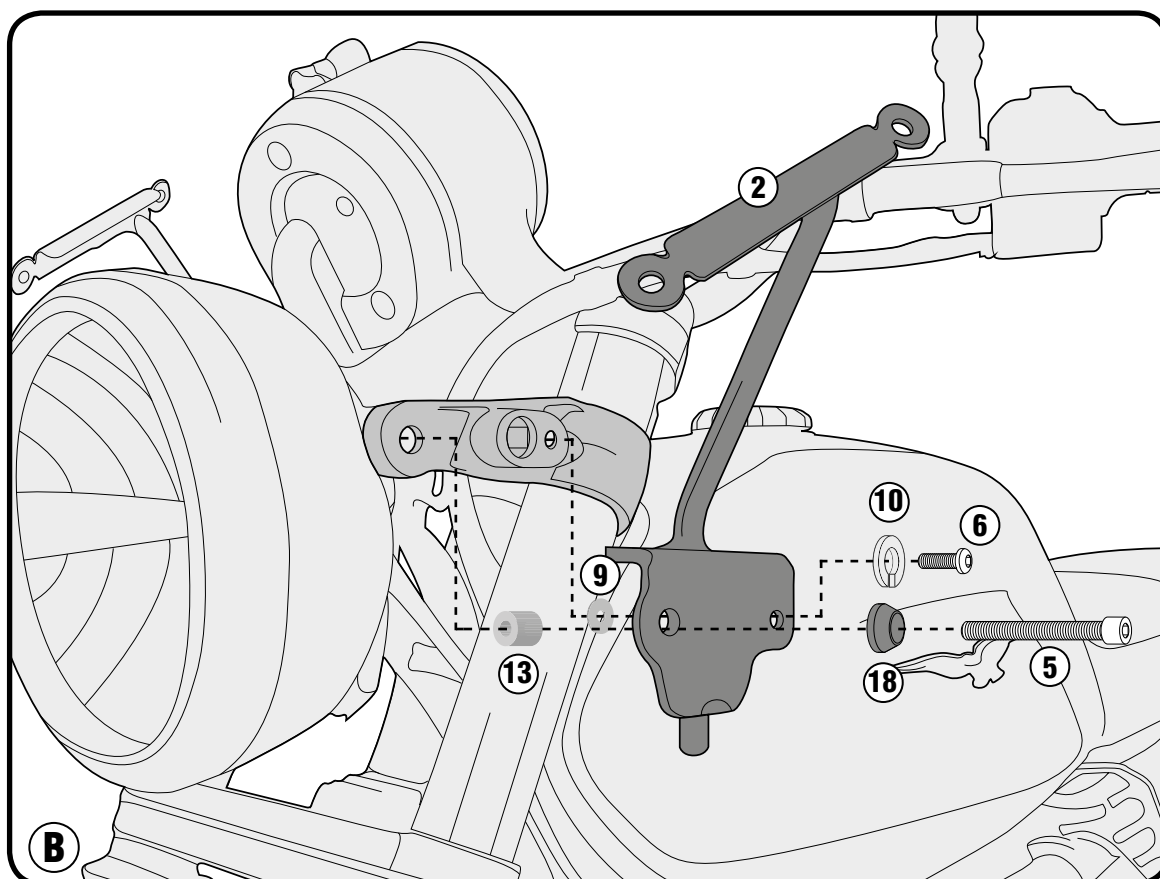

A8201A - A8201A

ATTACCHI SPECIFICI PER - SPECIFIC FITTING KIT FOR - KIT DE MONTAGE SPECIFIQUE POUR
SPEZIFISCHER MONTAGEKIT FÜR - ANCLAJE ESPECÍFICO PARA - ANCORADOURO ESPECÍFICO

MOTO GUZZI V7 (2017)