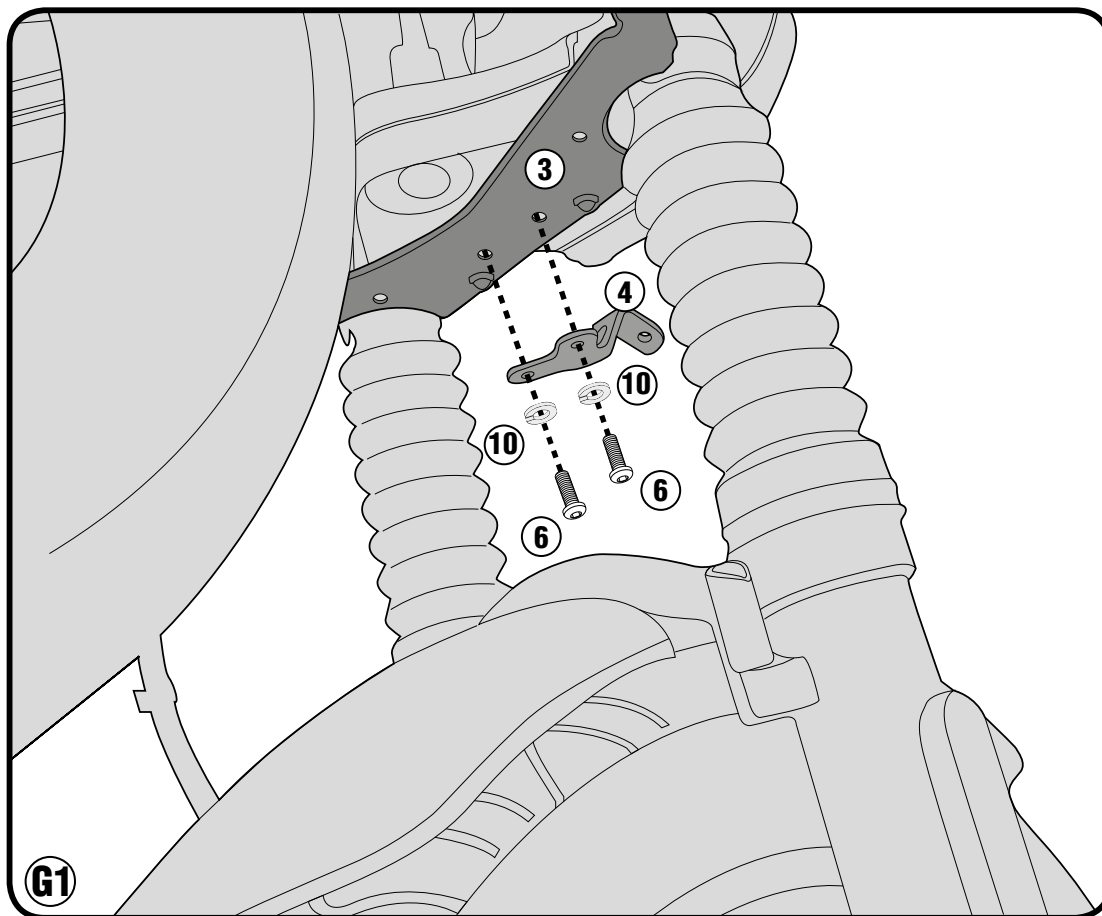

A8201A - A8201A

ATTACCHI SPECIFICI PER - SPECIFIC FITTING KIT FOR - KIT DE MONTAGE SPECIFIQUE POUR
SPEZIFISCHER MONTAGEKIT FÜR - ANCLAJE ESPECÍFICO PARA - ANCORADOURO ESPECÍFICO

MOTO GUZZI V7 (2017)