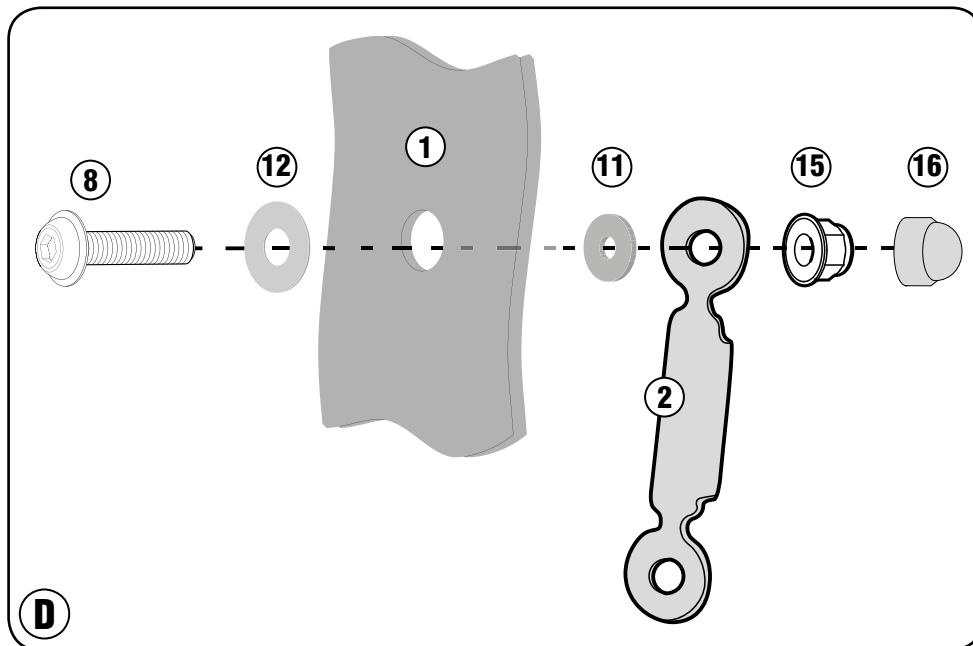

A8201A - A8201A

ATTACCHI SPECIFICI PER - SPECIFIC FITTING KIT FOR - KIT DE MONTAGE SPECIFIQUE POUR
SPEZIFISCHER MONTAGEKIT FÜR - ANCLAJE ESPECÍFICO PARA - ANCORADOURO ESPECÍFICO

MOTO GUZZI V7 (2017)