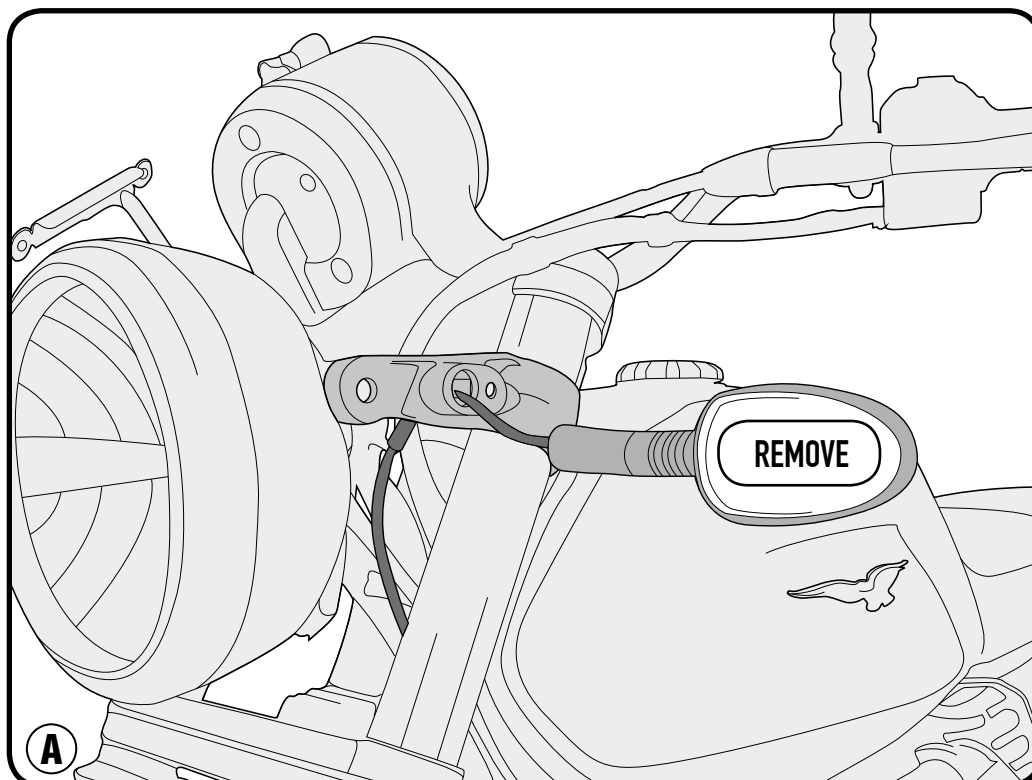

A8201A - A8201A

ATTACCHI SPECIFICI PER - SPECIFIC FITTING KIT FOR - KIT DE MONTAGE SPECIFIQUE POUR
SPEZIFISCHER MONTAGEKIT FÜR - ANCLAJE ESPECÍFICO PARA - ANCORADOURO ESPECÍFICO

MOTO GUZZI V7 (2017)