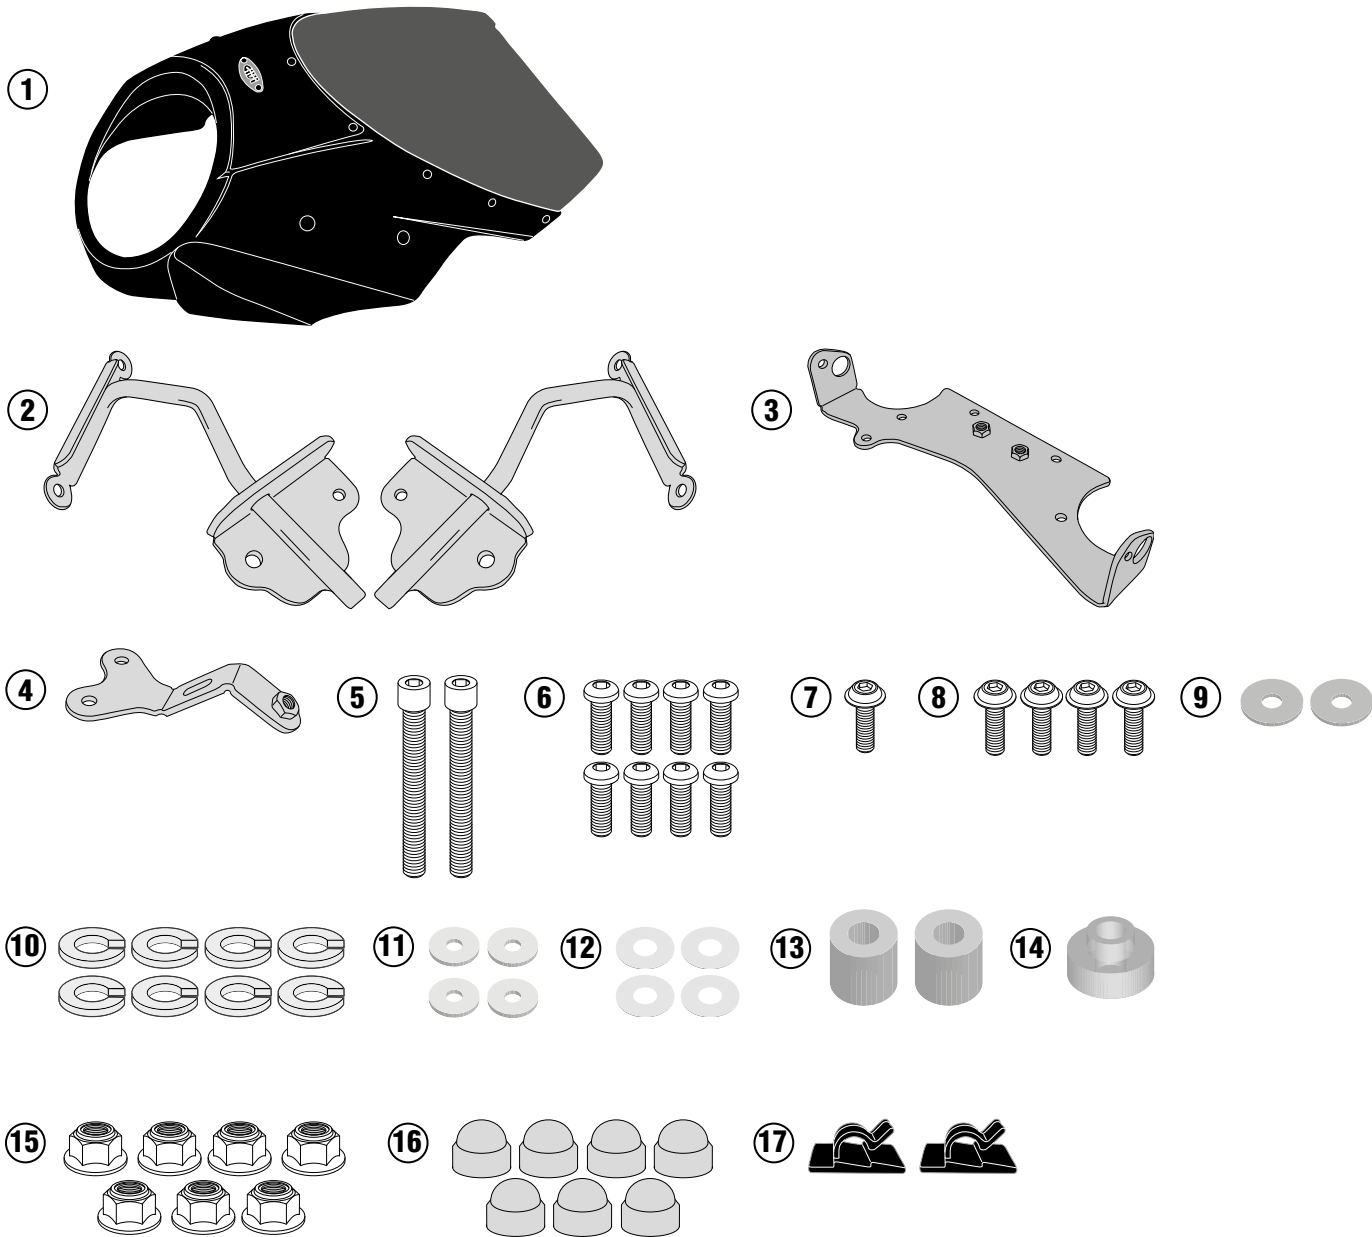

A8201A - A8201A

ATTACCHI SPECIFICI PER - SPECIFIC FITTING KIT FOR - KIT DE MONTAGE SPECIFIQUE POUR
SPEZIFISCHER MONTAGEKIT FÜR - ANCLAJE ESPECÍFICO PARA - ANCORADOURO ESPECÍFICO

MOTO GUZZI V7 (2017)

N°	Descrizione	Caratteristiche	Codice	Quantità
1	Schermo Specifico - Specific Screen Écran Spécifique - Spezifischen Bildschirm Pantalla Específica - Tela Específica	-	-	1
2	Supporto - Support - Support Halterung - Soporte - Apoio	-	A8201DXV A8201SXV	2 (Dx,Sx)
3	Supporto Freccie - Indicators support - Support clignotants - Blinkerhalterung - Soporte para los indicadores	-	GL3457V	1
4	Supporto inferiore - Lower support - Support inférieur - Soporte inferior - Untere Halterung - Suporte inferior	-	GL3456V	1
5	Vite - Screw Vis - Schraube Tornillo - Parafuso	TCEI M8x55	855TCEIX	2
6	Vite - Screw Vis - Schraube Tornillo - Parafuso	TBEIFF M6x16	616TBEI	8
7	Vite - Screw Vis - Schraube Tornillo - Parafuso	TBEIFN M6x14	614TBEIFN	1
8	Vite - Screw Vis - Schraube Tornillo - Parafuso	TBEIFN M6x16	616TBEIFN	4
9	Rondella - Washer Rondelle - Scheibe Arandela - Arruela	-	618RON	2
10	Rondella - Washer Rondelle - Scheibe Arandela - Arruela	-	Z1063	8
11	Rondella - Washer Rondelle - Scheibe Arandela - Arruela	-	ORONG	4
12	Rondella - Washer Rondelle - Scheibe Arandela - Arruela	-	Z1979	4
13	Distanziale - Spacer Entretoise - Distanzstueck Distanciador - Espaçador	Ø18x18 Foro 8,5mm	C18L18F8,5T	2
14	Distanziale - Spacer Entretoise - Distanzstueck Distanciador - Espaçador	-	VO64	1
15	Dado - Bolt - Ecrou Mutter - Tuerca	Dado Autobloccante Flangiato M6	6DADIABFN	7
16	Tappo - Cap Fiche - Stecker Enchufe - Bonè	-	10COP	7
17	Reggitelo - Tend Towel Porte Towel - Leinwand Kleiderbügel Tensor De Tienda	-	Z352	2
18	Componenti Originali - Original Parts Parties Originales - Original Bauteile Componentes Originales - Componentes Originais	-	-	-

A8201A - A8201A

ATTACCHI SPECIFICI PER - SPECIFIC FITTING KIT FOR - KIT DE MONTAGE SPECIFIQUE POUR
SPEZIFISCHER MONTAGEKIT FÜR - ANCLAJE ESPECÍFICO PARA - ANCORADOURO ESPECÍFICO

MOTO GUZZI V7 (2017)