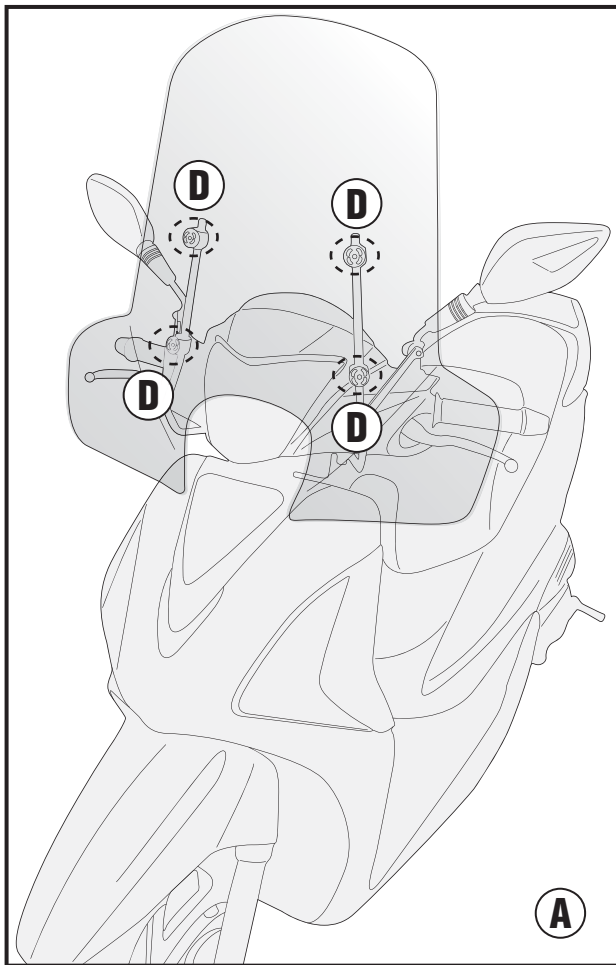

A7054A- A7054A

ATTACCHI SPECIFICI PER - SPECIFIC FITTING KIT FOR - KIT DE MONTAGE SPECIFIQUE POUR - SPEZIFISCHER MONTAGEKIT FÜR - ANCLAJE ESPECÍFICO PARA

SYM SIMPHONY 50-125-200 (2015)