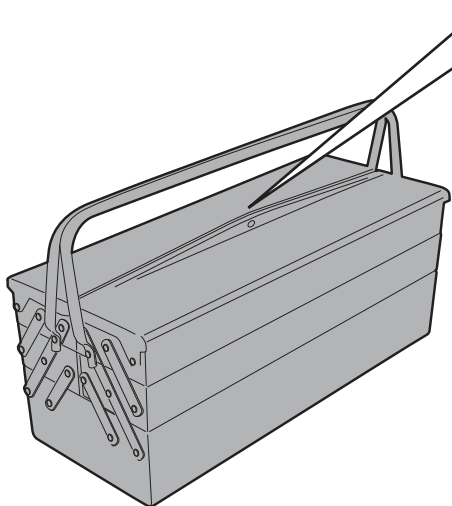

A7054A- A7054A

ATTACCHI SPECIFICI PER - SPECIFIC FITTING KIT FOR - KIT DE MONTAGE SPECIFIQUE POUR - SPEZIFISCHER MONTAGEKIT FÜR - ANCLAJE ESPECÍFICO PARA

SYM SIMPHONY 50-125-200 (2015)

N°	Descrizione	Caratteristiche	Codice	Quantità
1	Supporto - Support - Support Halterung - Soporte	-	A7054DXS A7054SXS	2 (Dx,Sx)
2	Vite - Screw Vis - Schraube Tornillo	TBEI M6x25	625TBEI	6
3	Vite - Screw Vis - Schraube Tornillo	TCEI M8x50	850TCE	2
4	Dado - Bolt - Ecrou Mutter - Tuerca	Auto Bloccante Ribassato M6	6DADIB	2
5	Rondella - Washer Rondelle - Scheibe Arandela	Ø6	6RON	2
6	Supporto - Support - Support Halterung - Soporte	-	Z4861	4
7	Rondella - Washer Rondelle - Scheibe Arandela	-	814RON	2
8	Boccola Di Ritenzione - Plastic Bush Douille Plastique - Plastik Buchse Casquillo	-	Z4862	4
9	Gommino - Fairleader Chaumard - Gummi Goma	-	Z4860	4
10	Fascetta - Clamp - Collier - Schelle - Abrazadera	-	Z805	2
11	MOUSSE	-	Z1072	2
12	Componenti Originali - Original Parts Parties Originales - Original Bauteile Componentes Originales - Componentes Originais	-	-	-

A7054A- A7054A

ATTACCHI SPECIFICI PER - SPECIFIC FITTING KIT FOR - KIT DE MONTAGE SPECIFIQUE POUR - SPEZIFISCHER MONTAGEKIT FÜR - ANCLAJE ESPECÍFICO PARA

SYM SIMPHONY 50-125-200 (2015)