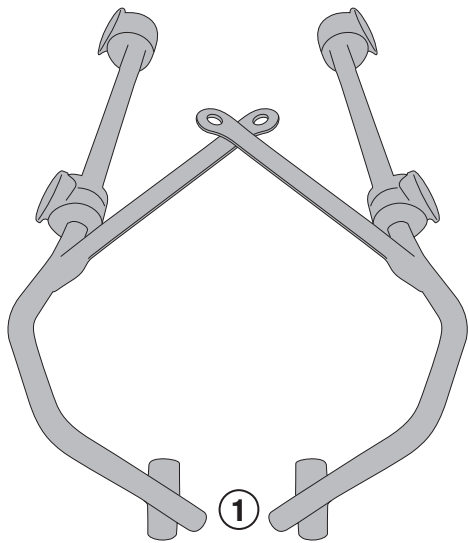

A7054A- A7054A

ATTACCHI SPECIFICI PER - SPECIFIC FITTING KIT FOR - KIT DE MONTAGE SPECIFIQUE POUR - SPEZIFISCHER MONTAGEKIT FÜR - ANCLAJE ESPECÍFICO PARA

SYM SIMPHONY 50-125-200 (2015)

N°	Descrizione	Caratteristiche	Codice	Quantità
1	Supporto - Support - Support Halterung - Soporte	-	A7054DXS A7054SXS	2 (Dx,Sx)
2	Vite - Screw Vis - Schraube Tornillo	TBEI M6x25	625TBEI	6
3	Vite - Screw Vis - Schraube Tornillo	TCEI M8x50	850TCE	2
4	Dado - Bolt - Ecrou Mutter - Tuerca	Auto Bloccante Ribassato M6	6DADIB	2
5	Rondella - Washer Rondelle - Scheibe Arandela	Ø6	6RON	2
6	Supporto - Support - Support Halterung - Soporte	-	Z4861	4
7	Rondella - Washer Rondelle - Scheibe Arandela	-	814RON	2
8	Boccola Di Ritenzione - Plastic Bush Douille Plastique - Plastik Buchse Casquillo	-	Z4862	4
9	Gommino - Fairleader Chaumard - Gummi Goma	-	Z4860	4
10	Fascetta - Clamp - Collier - Schelle - Abrazadera	-	Z805	2
11	MOUSSE	-	Z1072	2
12	Componenti Originali - Original Parts Parties Originales - Original Bauteile Componentes Originales - Componentes Originais	-	-	-

A7054A- A7054A

ATTACCHI SPECIFICI PER - SPECIFIC FITTING KIT FOR - KIT DE MONTAGE SPECIFIQUE POUR - SPEZIFISCHER MONTAGEKIT FÜR - ANCLAJE ESPECÍFICO PARA

SYM SIMPHONY 50-125-200 (2015)