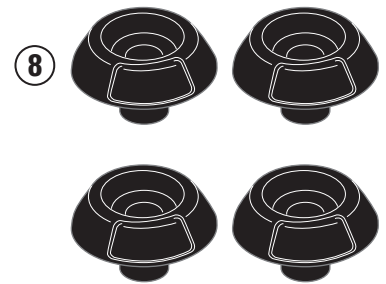

A7054A- A7054A

ATTACCHI SPECIFICI PER - SPECIFIC FITTING KIT FOR - KIT DE MONTAGE SPECIFIQUE POUR - SPEZIFISCHER MONTAGEKIT FÜR - ANCLAJE ESPECÍFICO PARA

SYM SIMPHONY 50-125-200 (2015)

N°	Descrizione	Caratteristiche	Codice	Quantità
1	Supporto - Support - Support Halterung - Soporte	-	A7054DXS A7054SXS	2 (Dx,Sx)
2	Vite - Screw Vis - Schraube Tornillo	TBEI M6x25	625TBEI	6
3	Vite - Screw Vis - Schraube Tornillo	TCEI M8x50	850TCE	2
4	Dado - Bolt - Ecrou Mutter - Tuerca	Auto Bloccante Ribassato M6	6DADIB	2
5	Rondella - Washer Rondelle - Scheibe Arandela	Ø6	6RON	2
6	Supporto - Support - Support Halterung - Soporte	-	Z4861	4
7	Rondella - Washer Rondelle - Scheibe Arandela	-	814RON	2
8	Boccola Di Ritenzione - Plastic Bush Douille Plastique - Plastik Buchse Casquillo	-	Z4862	4
9	Gommino - Fairleader Chaumard - Gummi Goma	-	Z4860	4
10	Fascetta - Clamp - Collier - Schelle - Abrazadera	-	Z805	2
11	MOUSSE	-	Z1072	2
12	Componenti Originali - Original Parts Parties Originales - Original Bauteile Componentes Originales - Componentes Originais	-	-	-

A7054A- A7054A

ATTACCHI SPECIFICI PER - SPECIFIC FITTING KIT FOR - KIT DE MONTAGE SPECIFIQUE POUR - SPEZIFISCHER MONTAGEKIT FÜR - ANCLAJE ESPECÍFICO PARA

SYM SIMPHONY 50-125-200 (2015)