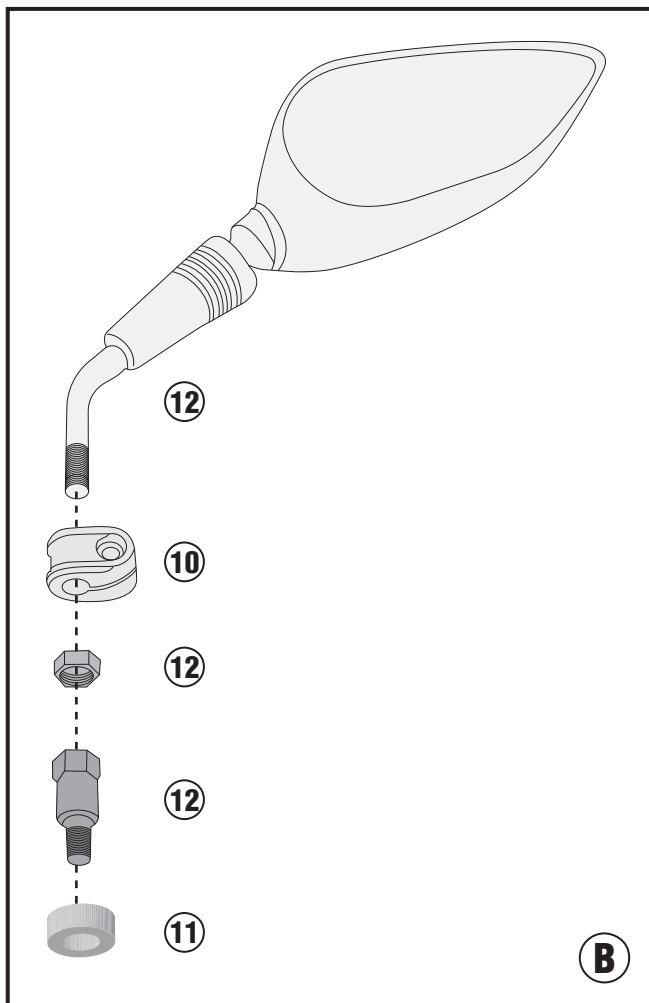

A7054A- A7054A

ATTACCHI SPECIFICI PER - SPECIFIC FITTING KIT FOR - KIT DE MONTAGE SPECIFIQUE POUR - SPEZIFISCHER MONTAGEKIT FÜR - ANCLAJE ESPECÍFICO PARA

SYM SIMPHONY 50-125-200 (2015)