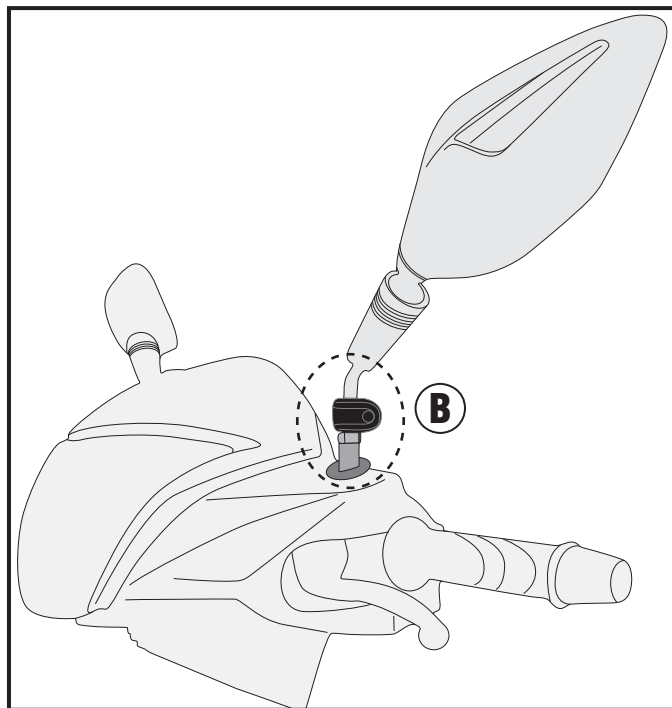

A7054A- A7054A

ATTACCHI SPECIFICI PER - SPECIFIC FITTING KIT FOR - KIT DE MONTAGE SPECIFIQUE POUR - SPEZIFISCHER MONTAGEKIT FÜR - ANCLAJE ESPECÍFICO PARA

SYM SIMPHONY 50-125-200 (2015)