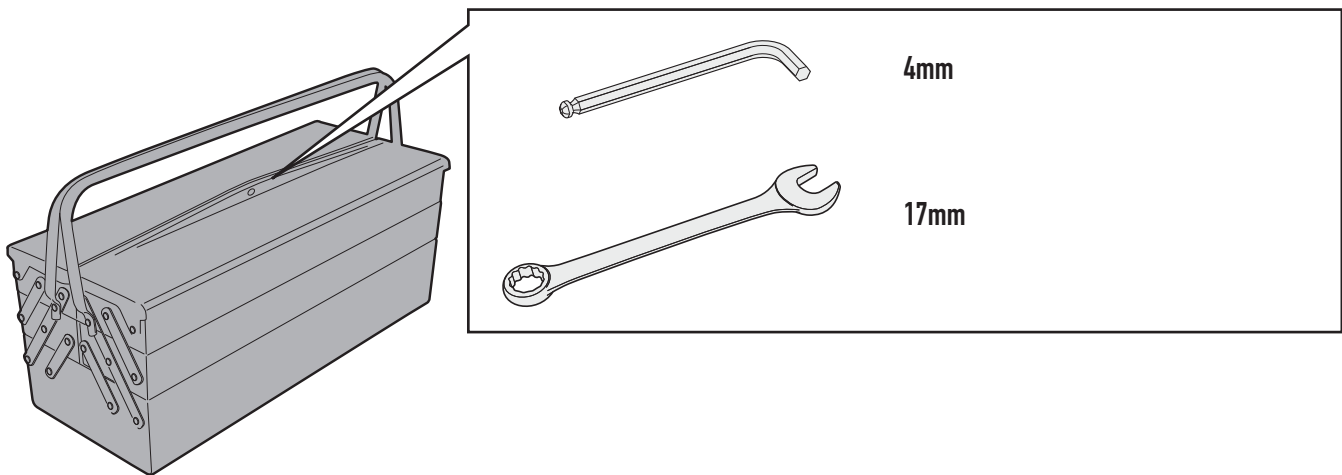

N°	Descrizione	Caratteristiche	Codice	Quantità	
1	Supporto - Support - Support Halterung - Soporte - Apoio	-	A2114ADX/SX - S	2 (Dx;Sx)	
2	Vite - Screw Vis - Schraube Tornillo - Parafuso	TBEI M6x25	625TBEI	4	
3	Vite - Screw Vis - Schraube Tornillo - Parafuso	TE M10x50 Passo 1,25	1050TES	1	
4	Vite - Screw Vis - Schraube Tornillo - Parafuso	TE M10x50 Passo 1.25 Sx	1050TESX	1	
5	Rondella - Washer Rondelle - Scheibe Arandela - Arruela	Ø10	10RON	1	
6	Rondella - Washer Rondelle - Scheibe Arandela - Arruela	Ø16x10	1610RONZ	3	
7	Dado - Bolt - Ecrou Mutter - Tuerca - Porca	Dado M10 Passo Sx 1,25	V801	1	
8	Dado - Bolt - Ecrou Mutter - Tuerca - Porca	Dado M10 Passo 1,25	10DADIBS	1	

N°	Descrizione	Caratteristiche	Codice	Quantità	
9	Distanziale - Spacer Entretoise - Distanzstueck Distanciador - Espaçador	Ø18x30 Foro 10,5mm	C18L30F10,5T	2	
10	Mousse	-	Z1072	2	
11	Boccola Di Ritenzione - Plastic Bush Douille Plastique - Plastik Buchse Casquillo - Concha	-	Z871N	4	
12	Gommino - Fairleader Chaumard - Gummi Goma- Borracha	-	Z268	4	
13	-	-	-	-	