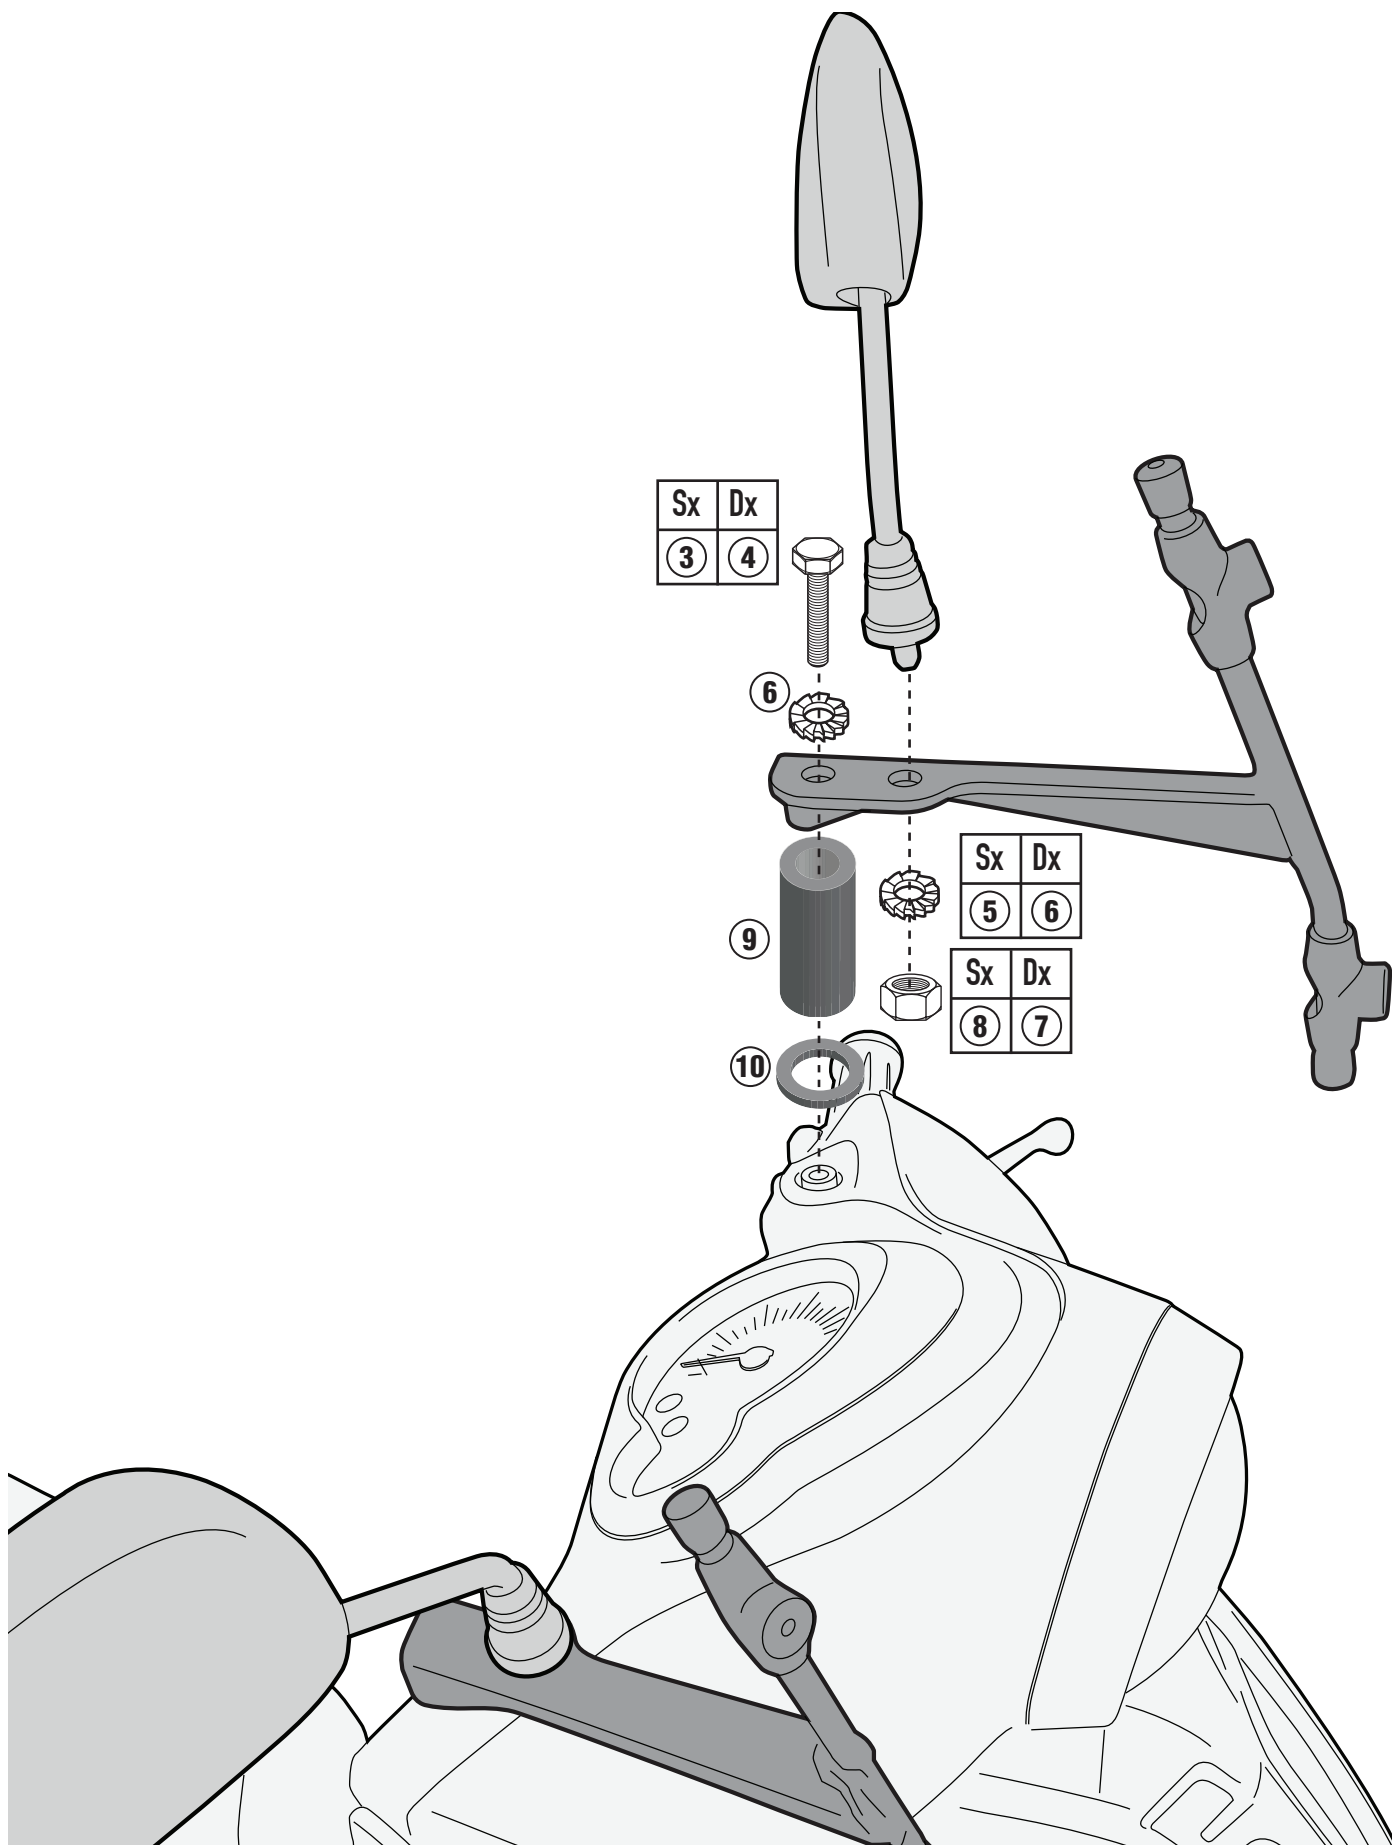

A2114A- A2114A

ATTACCHI SPECIFICI PER - SPECIFIC FITTING KIT FOR - KIT DE MONTAGE SPECIFIQUE POUR
SPEZIFISCHER MONTAGEKIT FÜR - ANCLAJE ESPECÍFICO PARA - ANCORADOURO ESPECÍFICO

YAMAHA

D'ELIGHT 114

(2013)