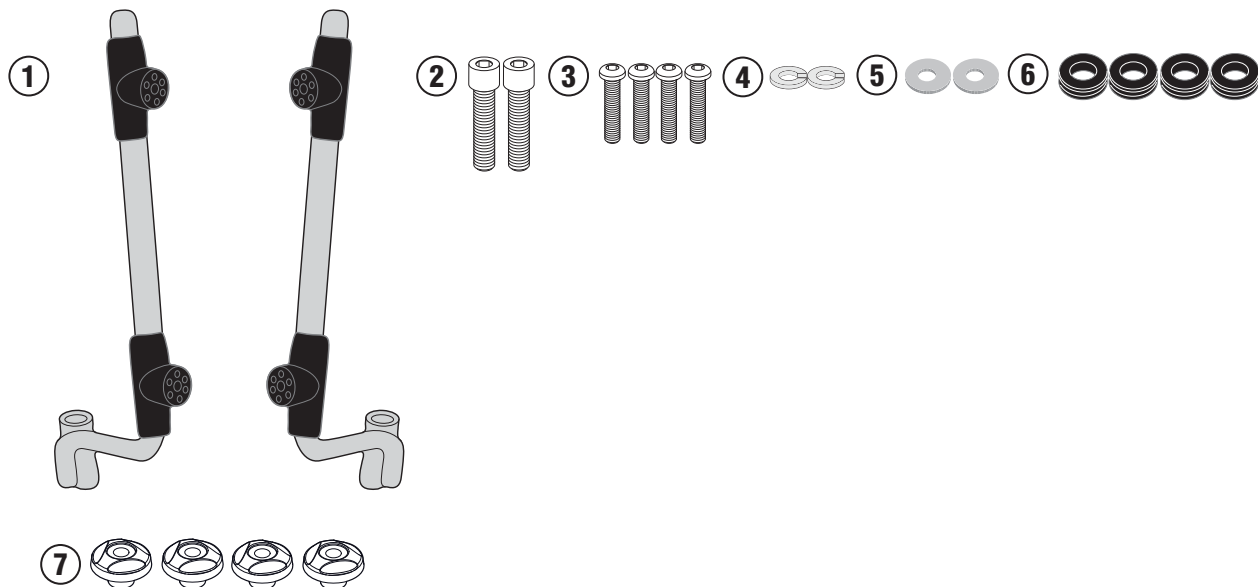

A1155A - KA1155A

ATTACCHI SPECIFICI PER - SPECIFIC FITTING KIT FOR - KIT DE MONTAGE SPECIFIQUE POUR
SPEZIFISCHER MONTAGEKIT FÜR - ANCLAJE ESPECÍFICO PARA - ANCORADOURO ESPECÍFICO

HONDA SH 125/150 (2017)

N°	Descrizione	Caratteristiche	Codice	Quantità
1	Supporto - Support - Support Halterung - Soporte - Apoio	-	A1155DXV A1155SXV	2 (Dx,Sx)
2	Vite - Screw Vis - Schraube Tornillo - Parafuso	TCEI M8X65	865TCEI	2
3	Vite - Screw Vis - Schraube Tornillo - Parafuso	TBEI M6X25	625TBEI	4
4	Rondella - Washer Rondelle - Scheibe Arandela - Arruela	-	Z1060	2
5	Rondella - Washer Rondelle - Scheibe Arandela - Arruela	-	820RON	2
6	Gommino - Fairleader Chaumard - Gummi Goma- Borracha	-	Z268	4
7	Boccola Di Ritenzione - Plastic Bush Douille Plastique - Plastik Buchse Casquillo - Concha	-	Z871N	4
8	Componenti Originali - Original Parts Parties Originales - Original Bauteile Componentes Originales - Componentes Originais			
9	Schermo Specifico - Specific Screen Écran Spécifique - Spezifi- schen Bildschirm Pantalla Especifica - Tela Especifica	-	-	-

A1155A - KA1155A

ATTACCHI SPECIFICI PER - SPECIFIC FITTING KIT FOR - KIT DE MONTAGE SPECIFIQUE POUR
SPEZIFISCHER MONTAGEKIT FÜR - ANCLAJE ESPECÍFICO PARA - ANCORADOURO ESPECÍFICO

HONDA SH 125/150 (2017)