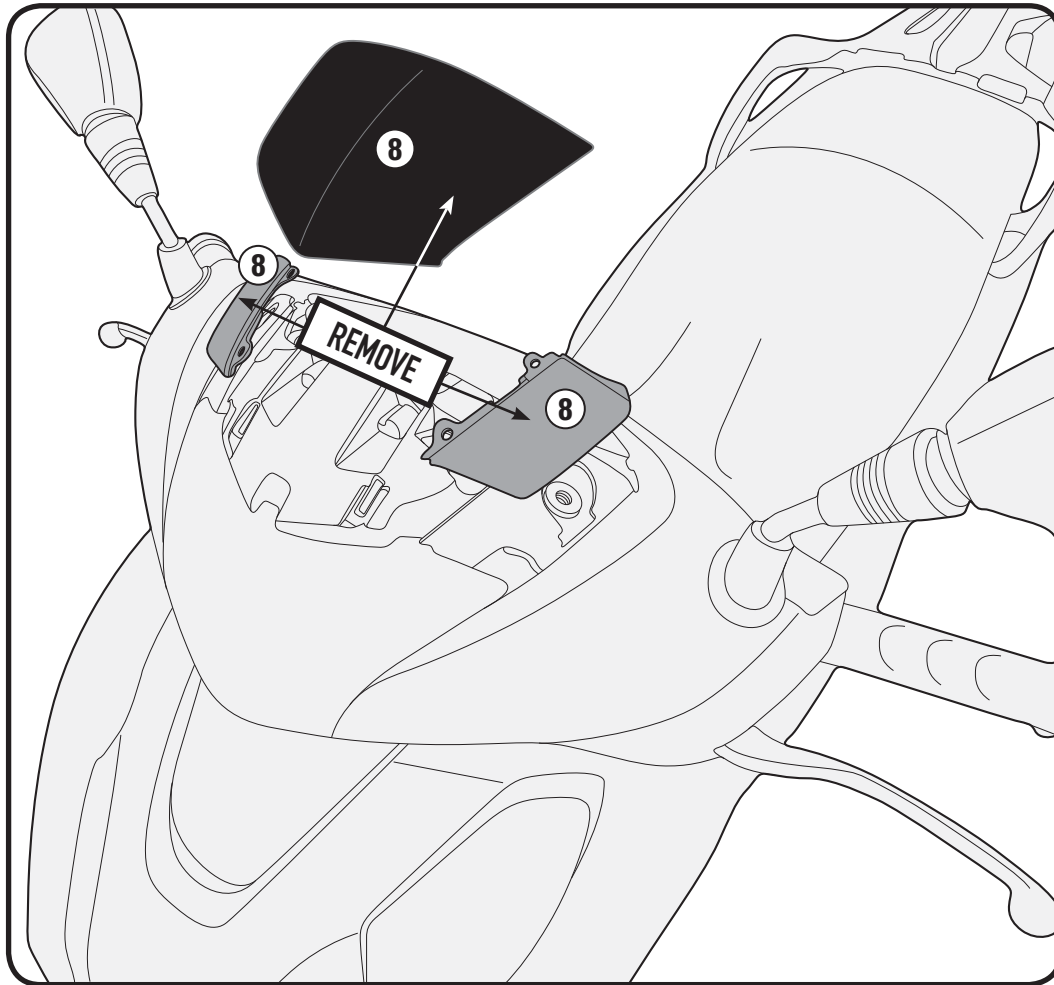

A1155A - KA1155A

ATTACCHI SPECIFICI PER - SPECIFIC FITTING KIT FOR - KIT DE MONTAGE SPECIFIQUE POUR
SPEZIFISCHER MONTAGEKIT FÜR - ANCLAJE ESPECÍFICO PARA - ANCORADOURO ESPECÍFICO

HONDA SH 125/150 (2017)

ISTRUZIONI DI MONTAGGIO - MOUNTING INSTRUCTIONS
INSTRUCTIONS DE MONTAGE - BAUANLEITUNG
INSTRUCCIONES DE MONTAJE - INSTRUÇÕES DE MONTAGEM