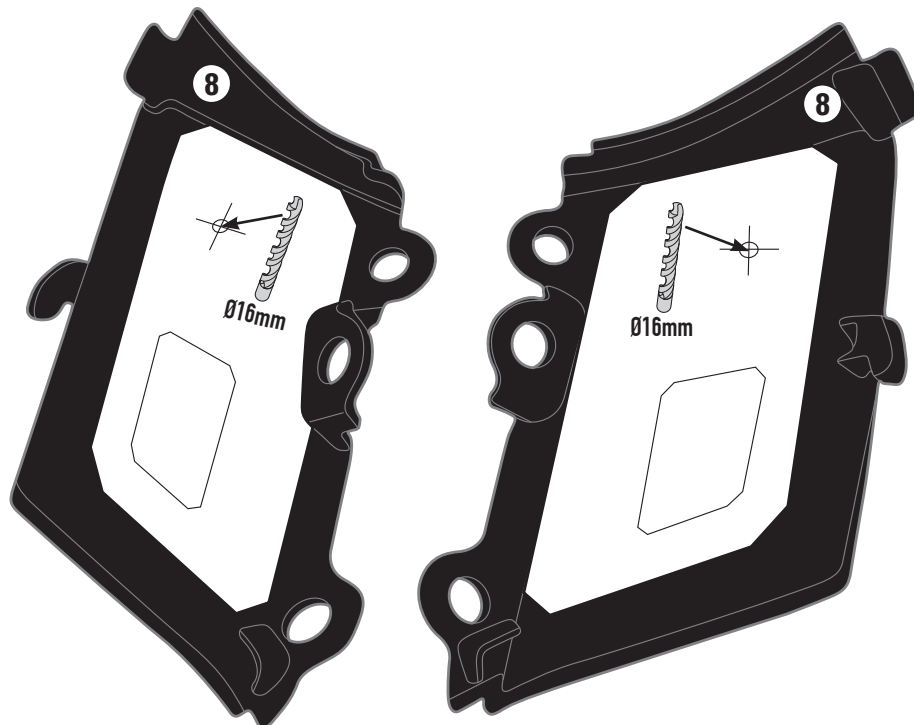

A1155A - KA1155A

ATTACCHI SPECIFICI PER - SPECIFIC FITTING KIT FOR - KIT DE MONTAGE SPECIFIQUE POUR
SPEZIFISCHER MONTAGEKIT FÜR - ANCLAJE ESPECÍFICO PARA - ANCORADOURO ESPECÍFICO

HONDA SH 125/150 (2017)

ISTRUZIONI DI MONTAGGIO - MOUNTING INSTRUCTIONS
INSTRUCTIONS DE MONTAGE - BAUANLEITUNG
INSTRUCCIONES DE MONTAJE - INSTRUÇÕES DE MONTAGEM