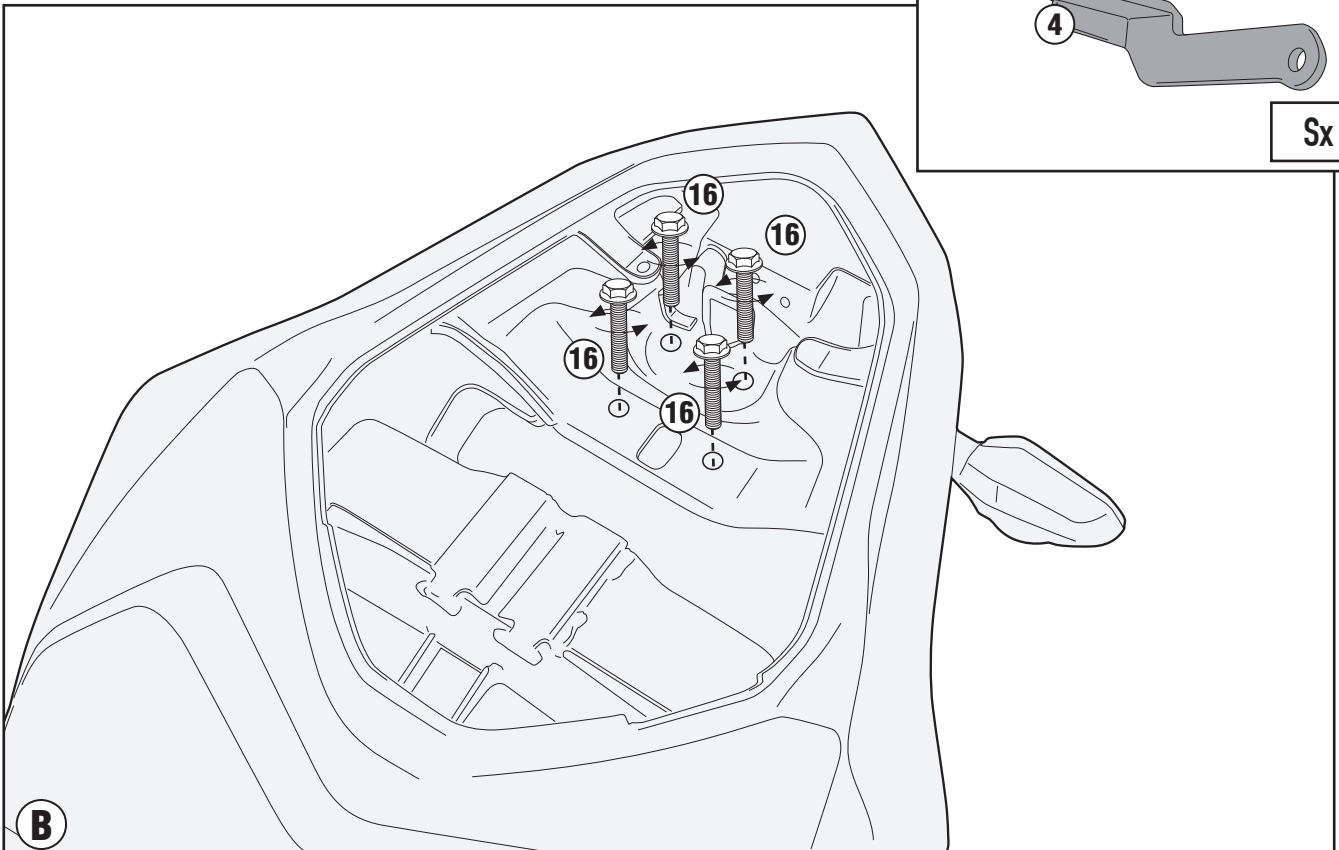

4116FZ - KZ4116

PORTAPACCO SPECIFICO - SPECIFIC HOLDER - PORTE-PAQUET SPÉCIFIQUE - SPEZIFISCHER TRÄGER - PORTA-EQUIPAJE ESPECÍFICO

KAWASAKI Z300 (2015)